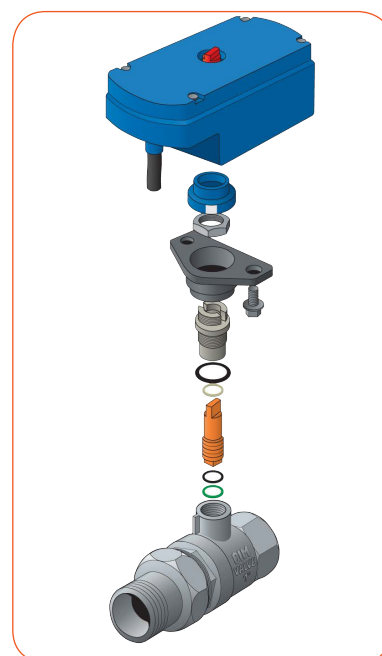

SELF CLEAN KIT **NEW!**

made in italy

Sistema temporizzato di pulizia automatica
Automatic cleaning system with timer

DESCRIZIONE/DESCRIPTION

Ideale per la pulizia del filtro posto all'entrata del sistema idrico domestico. Kit di pulizia automatico del filtro di protezione con timer digitale programmabile per ogni giorno della settimana di semplice e facile utilizzo e manutenzione. Il kit di pulizia è completo di timer digitale programmabile e valvola a sfera di scarico in ottone con attuatore elettrico e portagomma.

Ideal for the automatic cleaning of the filter installed on point-of-entry. Automatic cleaning filter kit with digital timer programmable each day of the week. Self clean kit is simple and easy to use and to maintain. Self clean kit is completed with programmable digital timer and electro-motor with hose connector.

CARATTERISTICHE TECNICHE/TECHNICAL FEATURES

| | |
|---------------------------------------|---|
| Alimentazione/Power supply | Standard 230 VAC 50/60 Hz |
| Timer digitale/Digital timer | Fino a 8 programmi giornalieri impostabili <i>Up to 8 daily programmes</i> |
| Valvola tipo/Valve type | Valvola a sfera a 2 vie con attuatore elettrico a passaggio totale realizzata in ottone CW617 N nichelato con tempo di apertura fino a 10 secondi <i>Electro-motor actuated ball valve made of CW617 N brass with opening time till 10 seconds</i> |
| Portagomma Ø/Barb fitting Ø | D. 19mm |
| Funzionalità/Functionality | Programma lavaggio forzato <i>Washing program forced</i> |
| Filtri compatibili/Compatible filters | AP-ECO, AP-STD, AP-EASY, AP-EASY HT, AP-DUPLEX, AP-TRIPLEX, AP-IND |

Esploso valvola a sfera con attuatore elettrico
Exploded view drawing of electro-motor actuated ball valve

QR code

Vai direttamente all'approfondimento
Get more detailed information