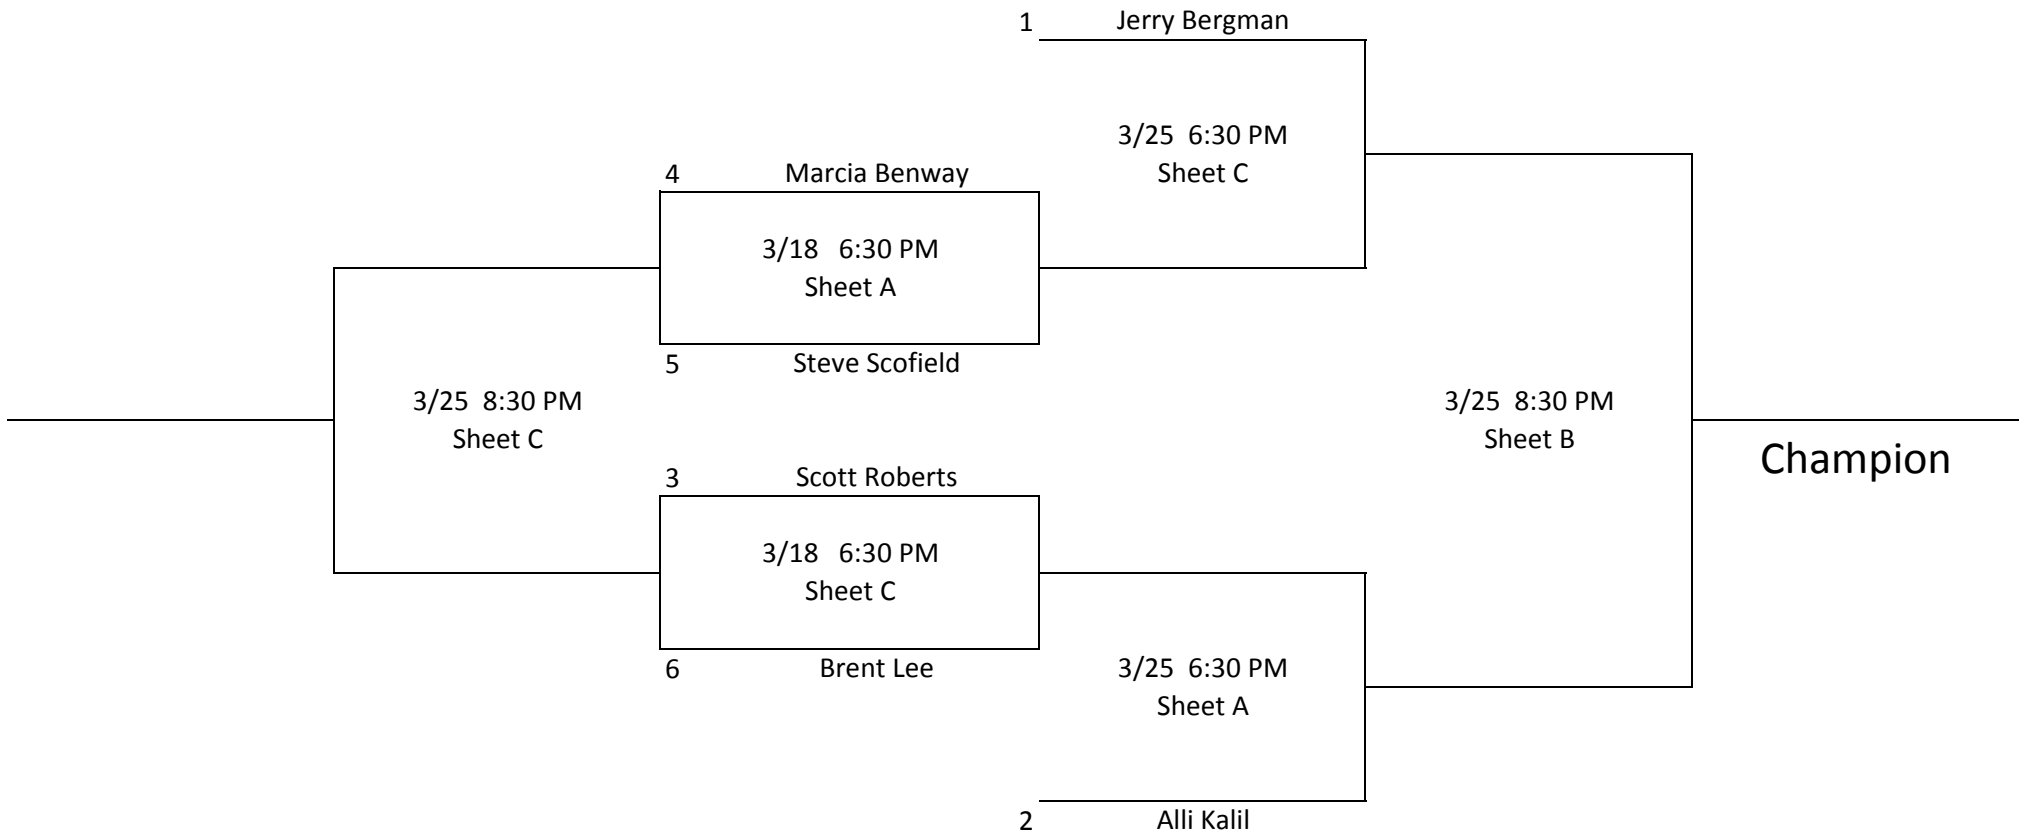

2018/2019 Open League

		1/7	1/14	1/21	1/28	2/4	2/11	2/18	2/25	3/4	3/11				
1	J. Tangedal	L	W	-	L	L	W	L	-	L	W				
2	Alli Kalil	-	W	W	L	W	W	W	-	W	W				
3	S. Roberts	W	-	L	L	W	W	W	-	W	W				
4	M. Benway	-	W	W	W	W	L	W	-	L	L				
5	S. Scofield	W	W	L	W	L	-	W	-	L	W				
6	J. Bergman	-	W	W	W	W	W	-	-	W	W				
7	H. Askim	W	-	L	W	L	L	W	-	W	W				
8	B. Lee	W	-	W	L	L	W	L	-	W	L				
9	B. Kitchens	L	L	L	L	L	W	L	-	L	L				
10	D. Tuan	W	L	L	-	W	L	L	-	L	L				
11	J. Kueffler	L	L	L	L	W	L	L	-	-	L				
12															
13	R. Phalen	L	L	L	W	-	L	W	-	L	L				
14	E. Foster	L	L	W	W	L	L	L	-	W	-				

Championship Bracket

Consolation Bracket