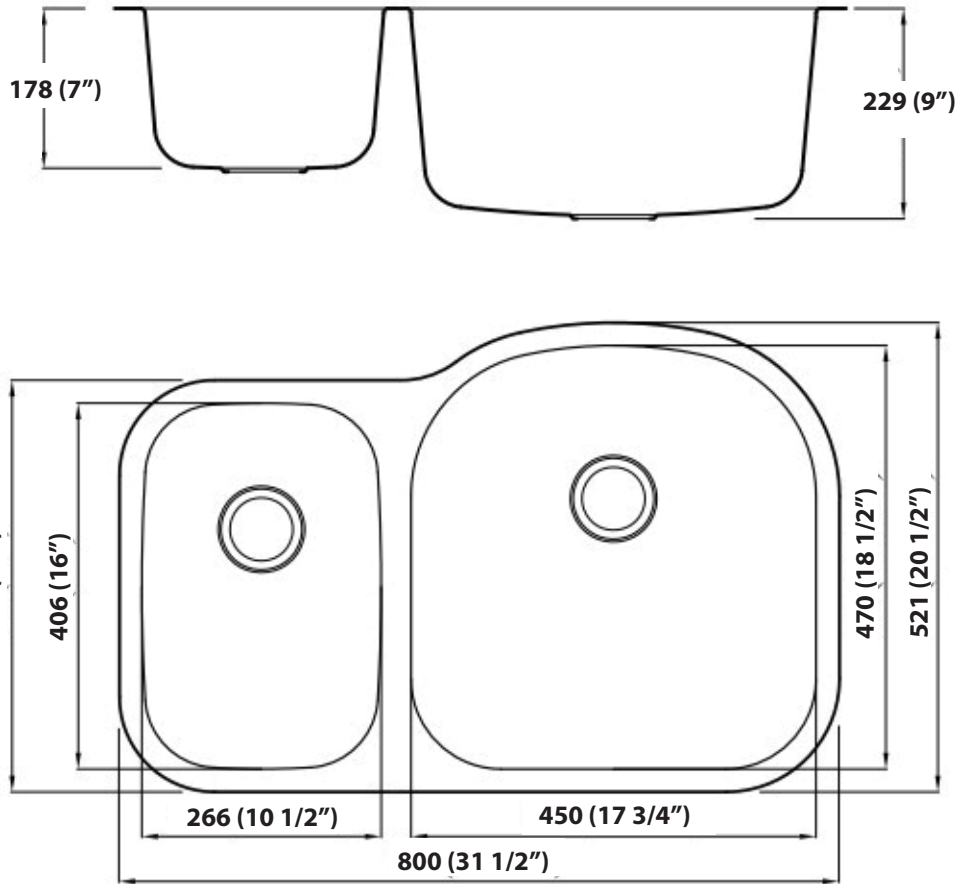

PLI UNDER-COUNTER SINK

THE PLI GROUP
1003 TECH DRIVE MILFORD, OH 45150

513-891-7858
FAX-513-891-8080

30/70
BIG BOWL RIGHT