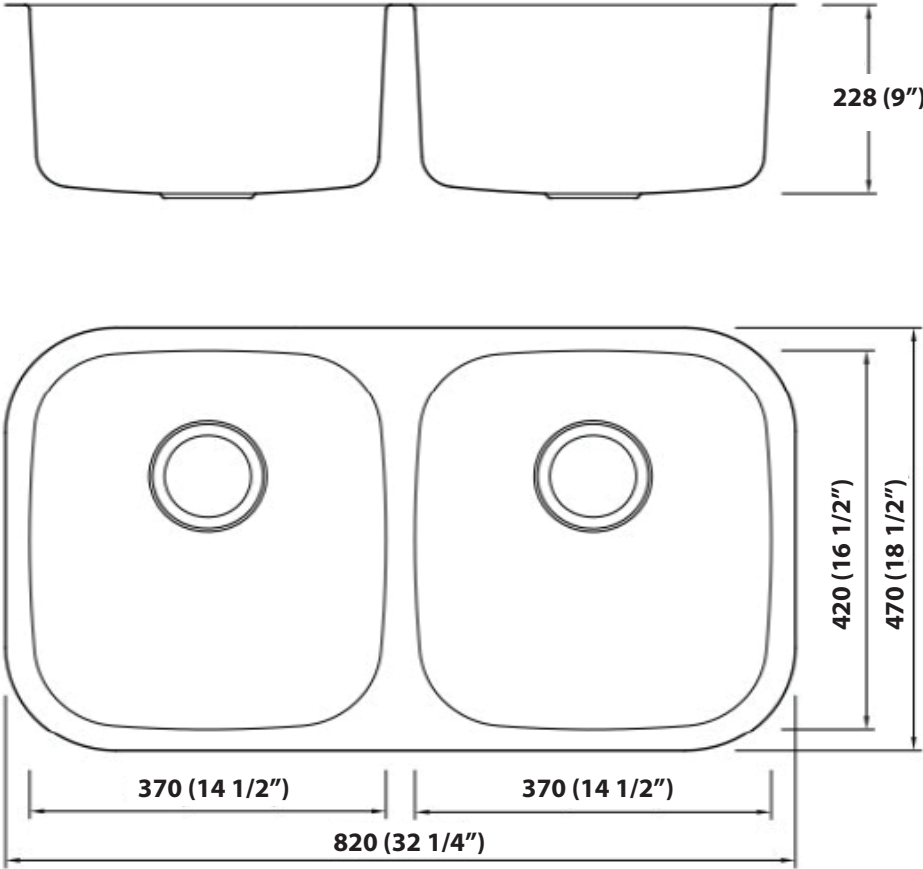

PLI UNDER-COUNTER SINK

THE PLI GROUP
1003 TECH DRIVE MILFORD, OH 45150

513-891-7858
FAX-513-891-8080

**50/50
DOUBLE EQUAL**