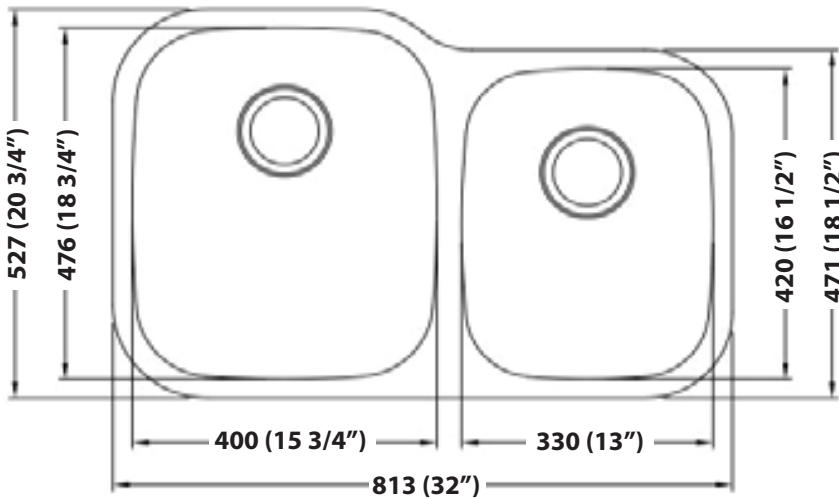

PLI UNDER-COUNTER SINK

THE PLI GROUP
1003 TECH DRIVE MILFORD, OH 45150

513-891-7858
FAX-513-891-8080

60/40
BIG BOWL LEFT