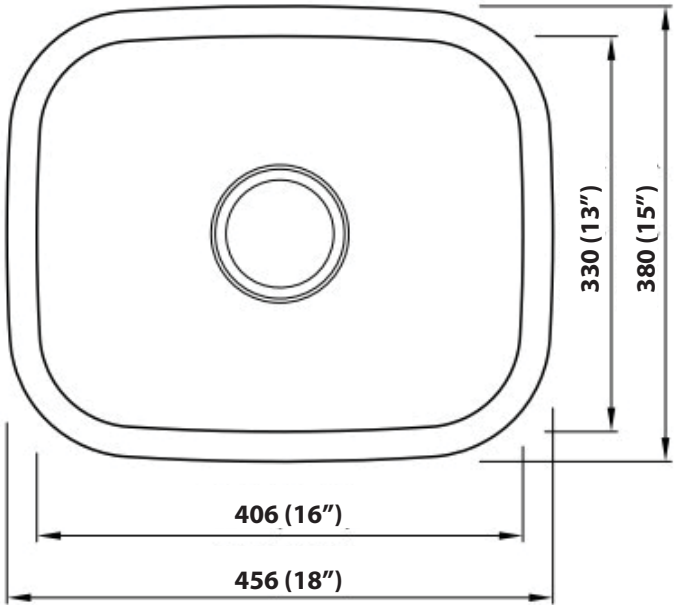

# PLI UNDER-COUNTER SINK

**THE PLI GROUP**  
1003 TECH DRIVE MILFORD, OH 45150

513-891-7858  
FAX-513-891-8080

**1815  
BAR SINK**