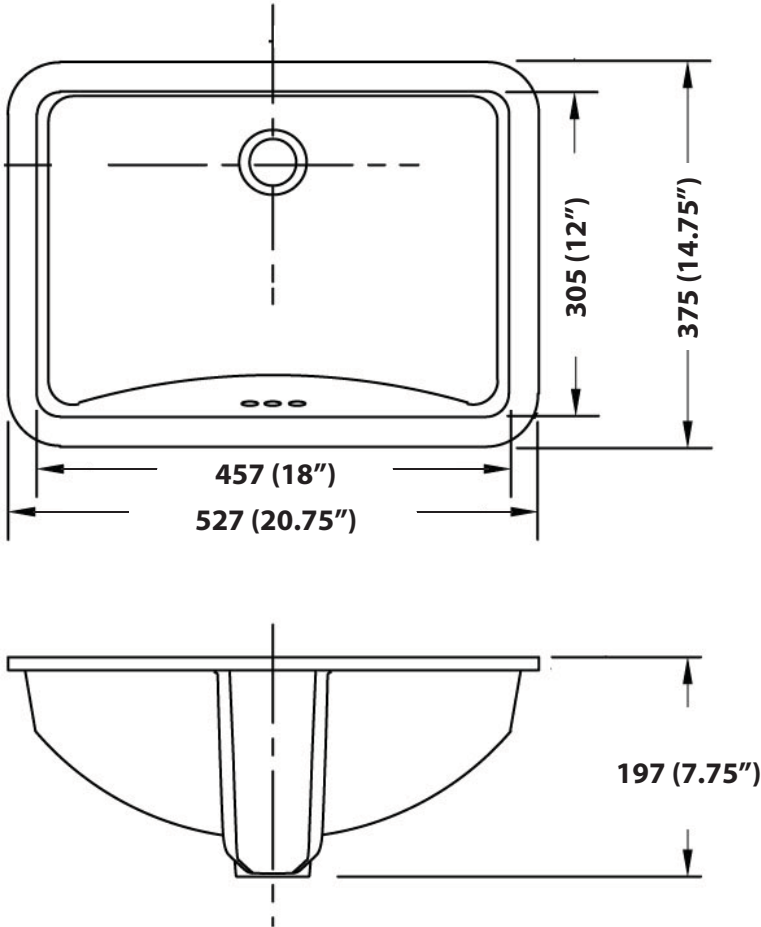

PLI UNDER-COUNTER SINK

THE PLI GROUP
1003 TECH DRIVE MILFORD, OH 45150

513-891-7858
FAX-513-891-8080

1913
VANITY BOWLS