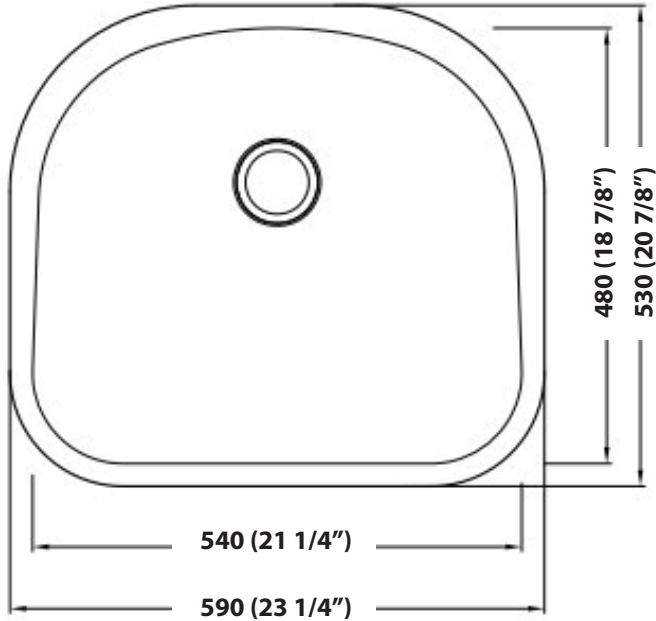

PLI UNDER-COUNTER SINK

THE PLI GROUP
1003 TECH DRIVE MILFORD, OH 45150

513-891-7858
FAX-513-891-8080

**D-SHAPE
SINGLE BOWL**