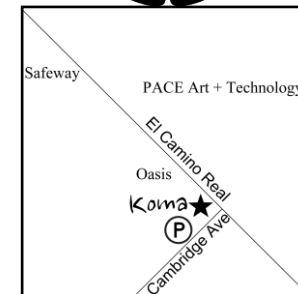

330 Lytton Ave.
Palo Alto, CA 94301
(650)325-2696
www.kanpaipaloalto.com

**KOMA SUSHI
JAPANESE
RESTAURANT**

Lunch
Mon.-Fri. 11:30 - 2:00
Dinner
Mon.-Sat. 5:00 - 9:30
Sun. 5:00 - 9:00

211 El Comino Real
Menlo Park, CA 94025
(650)321-5662
www.komasushi.net