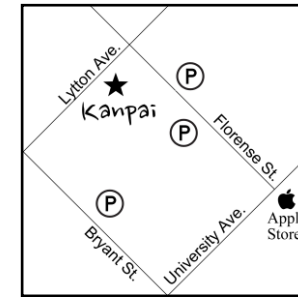

Lunch
Mon.-Fri. 11:30 - 2:00
Dinner
Mon.-Sat. 5:30 - 9:30
Sunday 5:00 - 9:00

330 Lytton Ave.
Palo Alto, CA 94301
(650)325-2696
www.kanpaipaloalto.com

**KOMA SUSHI
JAPANESE
RESTAURANT**