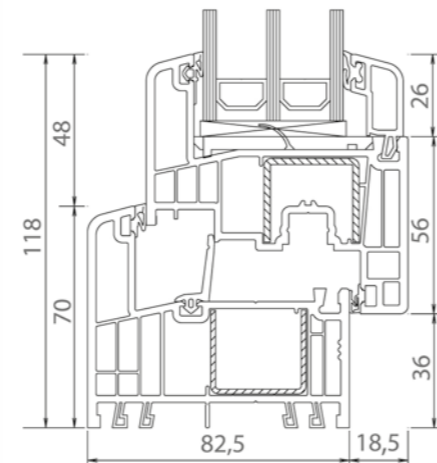

STYLE 76

Uw = 0,8 W/m²K

Con triplo vetro, Ug = 0.5 W/m²K, Warm Edge

PREMIDOOR 76

Alzante scorrevole

PASIV 82

Uw = 0,69 W/m²K

Con triplo vetro, Ug = 0.5 W/m²K, Warm Edge