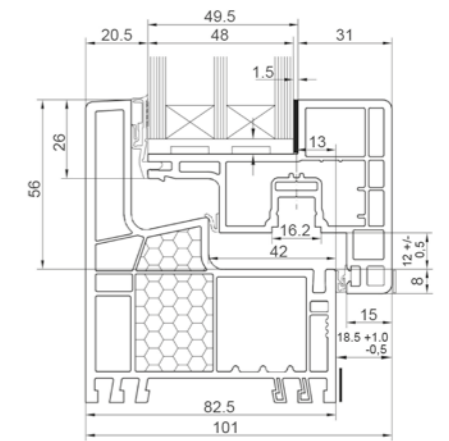

KUBUS

Uw = 0,69 W/m²K

Con triplo vetro, Ug = 0.5 W/m²K, Warm Edge

RONDO

Uw = 0,9 W/m²K

Con triplo vetro, Ug = 0.6 W/m²K, Warm Edge

PREMILINE

Scorrevole in linea