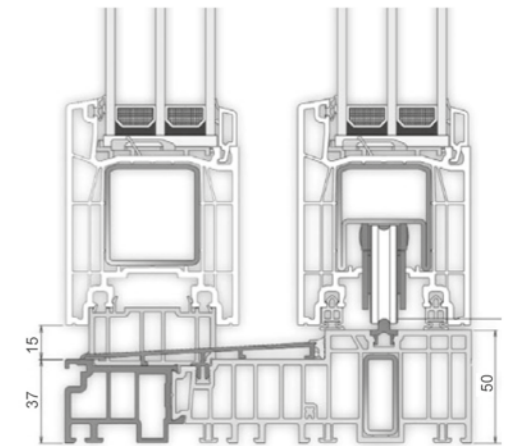

STYLE 76

Uw = 0,8 W/m²K

Con triplo vetro, Ug = 0.5 W/m²K, Warm Edge

PREMIDOOR 76

Alzante scorrevole

PASIV 82

Uw = 0,69 W/m²K

Con triplo vetro, Ug = 0.5 W/m²K, Warm Edge