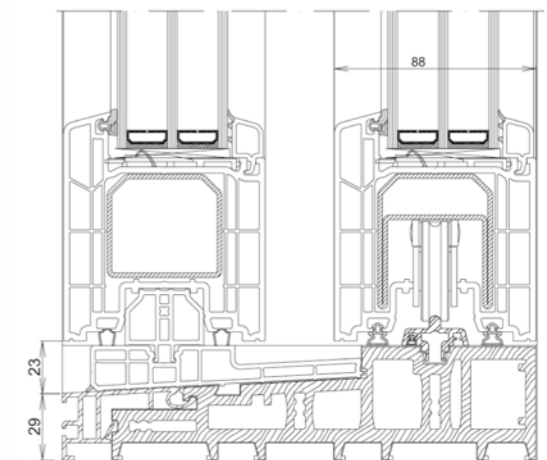

PREMIDOOR 88

Alzante scorrevole