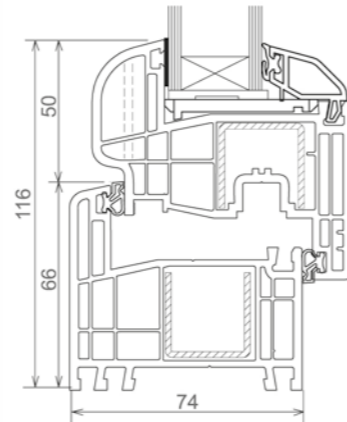

KUBUS

Uw = 0,69 W/m²K

Con triplo vetro, Ug = 0.5 W/m²K, Warm Edge

RONDO

Uw = 0,9 W/m²K

Con triplo vetro, Ug = 0.6 W/m²K, Warm Edge

PREMILINE

Scorrevole in linea