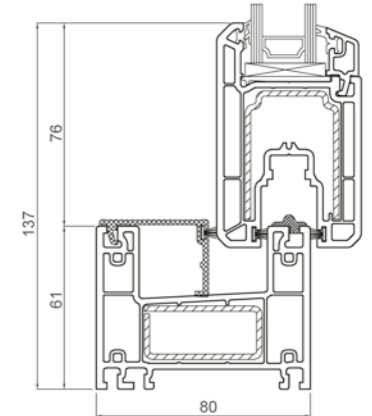

STYLE 76

Uw = 0,8 W/m²K

Con triplo vetro, Ug = 0.5 W/m²K, Warm Edge

PREMIDOOR 76

Alzante scorrevole

PASIV 82

Uw = 0,69 W/m²K

Con triplo vetro, Ug = 0.5 W/m²K, Warm Edge