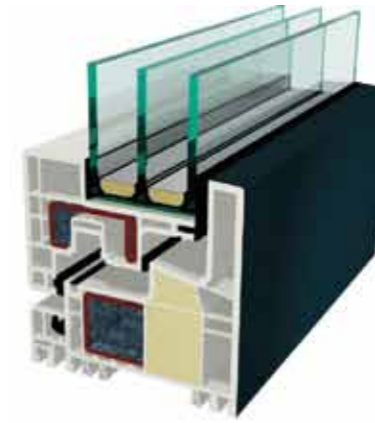

Sommerso di luce o nascosto nell'ombra a mio piacimento

Frangisole, veneziane interno vetrocamera,
Persiane o avvolgibile.

La mia casa respira
anche con le finestre chiuse

PERFORMER 74

Uw = 0,9 W/m²K

Con triplo vetro, Ug = 0.6 W/m²K, Warm Edge

KUBUS

Uw = 0,69 W/m²K

Con triplo vetro, Ug = 0.5 W/m²K, Warm Edge

RONDO

Uw = 0,9 W/m²K

Con triplo vetro, Ug = 0.6 W/m²K, Warm Edge

PREMILINE

Scorrevole in linea