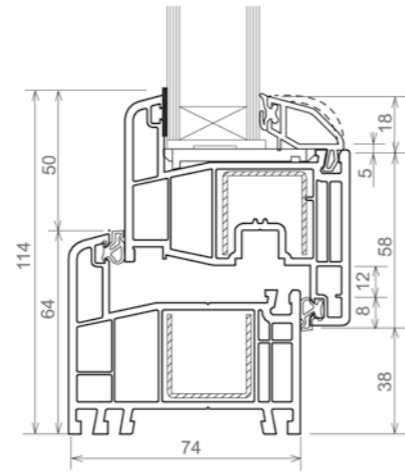

KUBUS

Uw = 0,69 W/m²K

Con triplo vetro, Ug = 0.5 W/m²K, Warm Edge

RONDO

Uw = 0,9 W/m²K

Con triplo vetro, Ug = 0.6 W/m²K, Warm Edge

PREMILINE

Scorrevole in linea