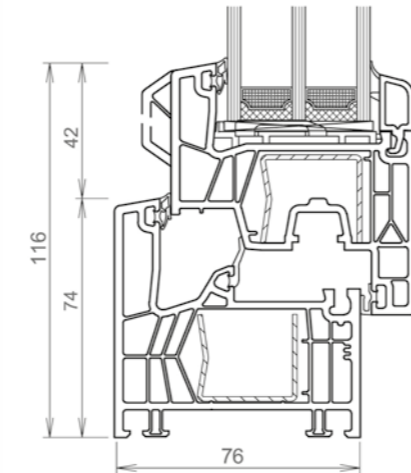

STYLE 76

Uw = 0,8 W/m²K

Con triplo vetro, Ug = 0.5 W/m²K, Warm Edge