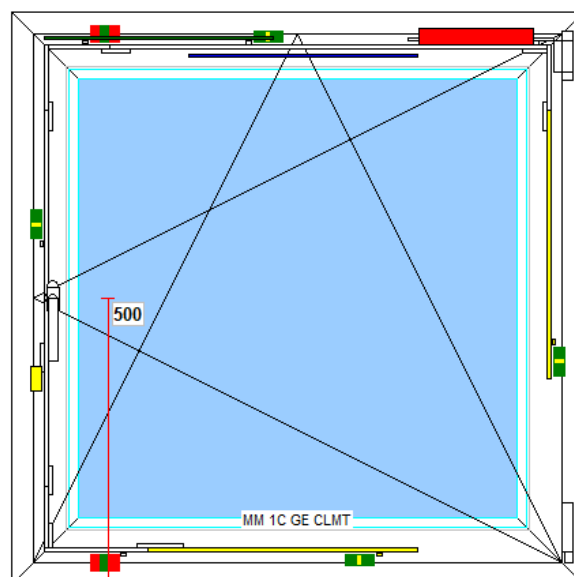

Feronomie
☒ Oscilo-Batant Dreapta
Fereastră
Maco_de
MM 1C GE
MM 1C GE
MM 1C GE CLMT
MM 2C GE
MM 2C GE CLMT