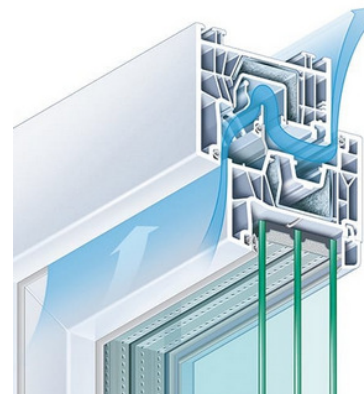

Titan
Lucido

Argento

Oro

Titan
satinato

Bronz*
*sekustic

Note: Per mako_wk2 e maco_D35 non sono disponibili tutti i colori solo bianco, marrone, argento.

3. KlimaTec

Alla serie Trocal76 sono stati inseriti 2 nuovi kit ferramenta che hanno l'aerazione KlimaTec.

Il kit di ferramenta e disponibile nella serie *maco-de* per entrambe le ferramente standard e wk2, denominato "CLMT"

Note: Nel lato superiore del telaio la guarnizione del telaio e del'anta e tagliata per permettere il ricambio d'aria.