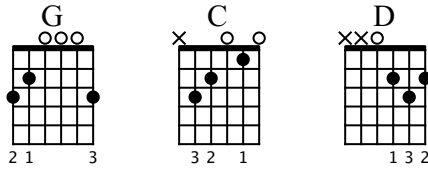

Jingle Bells

Strum Pattern: D(b) D D(b) D
 1 2 3 4

Standard tuning

♩ = 92

S-Gt

1

G G G G G G C

4/4

0 2 0 0 0 2 0 2

0 0 0 0 0 2 0 2

□ □ □ □ □ □ □ □ □ □ □ □

C C D D D G G G

5

1 0 2 4 3 3 1 2 0 0 2 0

2 2 4 2 0 0 2 0

□ □ □ □ □ □ □ □ □ □ □ □