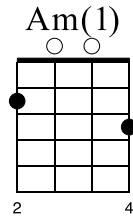

# Fur Elise

C Tuning

- ①=A      ③=C
- ②=E      ④=G

♩ = 100

Melody A

Ukul.

Am

E7      Am(1)

Am      E7      1. Am

Melody B

2. Am C G7

Am7 E5

Melody C

Am

E7 Am(1)

rit. (on repeat)