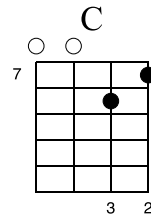

# Fur Elise

C Tuning

- ①=A      ③=C
- ②=E      ④=G

♩ = 100

Melody A

Ukul.

Am

E7      Am(1)

Am      E7      1. Am

Melody B

2. Am C G7

Am7 E5

Melody C

Am

E7 Am(1)

rit. (on repeat)