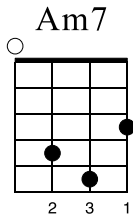

# Fur Elise

C Tuning

- ①=A      ③=C
- ②=E      ④=G

♩ = 100

Melody A

Ukul.

Am

E7      Am(1)

Am      E7      1. Am

Melody B

2. Am C G7

Am7 E5

Melody C

Am

E7 Am(1)

rit. (on repeat)