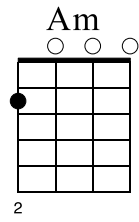

# Fur Elise

C Tuning

- ①=A      ③=C
- ②=E      ④=G

♩ = 100

Melody A

Ukul.

Am

E7      Am(1)

Am      E7      1. Am

Melody B

2. Am C G7

Am7 E5

Melody C

Am

E7 Am(1)

rit. (on repeat)