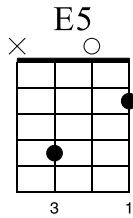

# Fur Elise

C Tuning

- ①=A      ③=C
- ②=E      ④=G

♩ = 100

Melody A

Ukul.

Am

E7      Am(1)

Am      E7      1. Am

Melody B

2. Am C G7

Am7 E5

Melody C

Am

E7 Am(1)

rit. (on repeat)