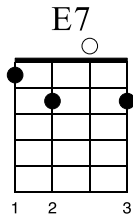

# Fur Elise

C Tuning

- ①=A      ③=C
- ②=E      ④=G

♩ = 100

Melody A

Ukul.

Am

E7      Am(1)

Am      E7      1. Am

Melody B

2. Am C G7

Am7 E5

Melody C

Am

E7 Am(1)

rit. (on repeat)