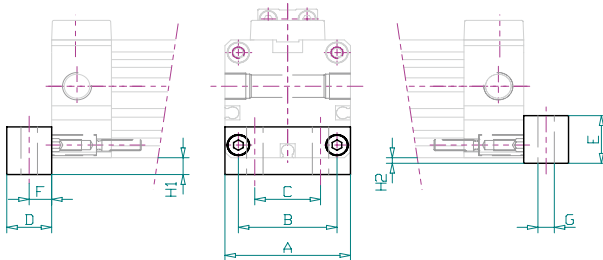

Fußbefestigung

	Ø 18 mm	Ø 25 mm	Ø 32 mm	Ø 40 mm	Ø 50 mm	Ø 63 mm
AA	15	18	20	30	28	30
AB	2	2	2-May	3	3	3
AC	10	12.5	13.5	17.5	20	21
AD	20	30	40	50	60	75
AE	Ø 6	Ø 6	Ø 7	Ø 9	Ø 9	Ø 11
AH	2	2	3	3.5	3	4.5
Order No. Bestell Nr.	1182-0001	1252-0001	1322-0001	1402-0001	1502-0001	1632-0001

The order number given includes 2 mounting brackets and 8 screws.

Die angegebene Bestellnummer beinhaltet 2 Stk. Fußbefestigungen und 8 Stk. Schrauben.

FB Mounting block

FB Fußblock

	Ø 18 mm	Ø 25 mm	Ø 32 mm	Ø 40 mm	Ø 50 mm	Ø 63 mm
A	30	42	52	63	78	93
B	23.5	33	41	51	63	78
C	14	22	23.5	30	39	52
D	10	15	15	15	16	20
E	14.5	17	20	23	26	27.5
F	5	7.5	7.5	7.5	8	10
G	Ø 4.5	Ø 5.5	Ø 7	Ø 9	Ø 9	Ø 11
H1	6	6	6	8	8	8
H2	2	2	3	3	3	4.5
Order No. Bestell Nr.	M3 x 14 1182-0005	M4 x 20 1252-0005	M5 x 20 1322-0005	M6 x 20 1402-0005	M8 x 20 1502-0005	M8 x 20 1632-0005

The order number given includes 2 mounting blocks and 4 screws.

Die angegebene Bestellnummer beinhaltet 2 Stk. Fußblöcke und 4 Stk. Schrauben.