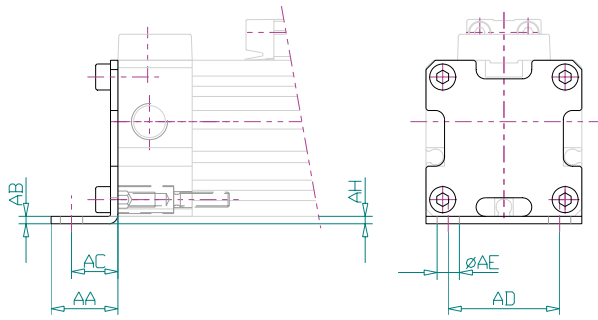

Fußbefestigung

	Ø 18 mm	Ø 25 mm	Ø 32 mm	Ø 40 mm	Ø 50 mm	Ø 63 mm
AA	15	18	20	30	28	30
AB	2	2	2-May	3	3	3
AC	10	12.5	13.5	17.5	20	21
AD	20	30	40	50	60	75
AE	Ø 6	Ø 6	Ø 7	Ø 9	Ø 9	Ø 11
AH	2	2	3	3.5	3	4.5
Order No. Bestell Nr.	1182-0001	1252-0001	1322-0001	1402-0001	1502-0001	1632-0001

The order number given includes 2 mounting brackets and 8 screws.

Die angegebene Bestellnummer beinhaltet 2 Stk. Fußbefestigungen und 8 Stk. Schrauben.

FB Mounting block

FB Fußblock

	Ø 18 mm	Ø 25 mm	Ø 32 mm	Ø 40 mm	Ø 50 mm	Ø 63 mm
A	30	42	52	63	78	93
B	23.5	33	41	51	63	78
C	14	22	23.5	30	39	52
D	10	15	15	15	16	20
E	14.5	17	20	23	26	27.5
F	5	7.5	7.5	7.5	8	10
G	Ø 4.5	Ø 5.5	Ø 7	Ø 9	Ø 9	Ø 11
H1	6	6	6	8	8	8
H2	2	2	3	3	3	4.5
Order No. Bestell Nr.	M3 x 14 1182-0005	M4 x 20 1252-0005	M5 x 20 1322-0005	M6 x 20 1402-0005	M8 x 20 1502-0005	M8 x 20 1632-0005

The order number given includes 2 mounting blocks and 4 screws.

Die angegebene Bestellnummer beinhaltet 2 Stk. Fußblöcke und 4 Stk. Schrauben.