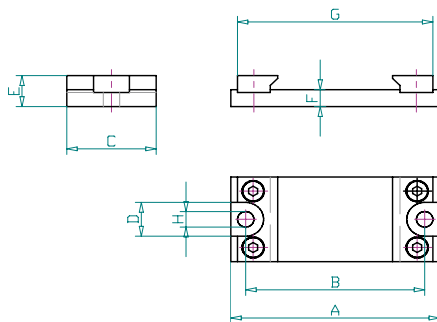

50 – MB Middle support light

MB Mittelbefestigung leicht

	Ø 18 mm	Ø 25 mm	Ø 32 mm	Ø 40 mm	Ø 50 mm	Ø 63 mm
AE	Ø 6	Ø 6	Ø 7	Ø 9	Ø 9	Ø 11
AH	2	2	3	3	3	4.5
BA	56	70	85	105	122	144
BB	46	60	73	90	106	125
BC	36.5	50	61.5	75	91	107
BD	23	28	33	38	43	48
BE	2.5	3.5	4	4.5	5	6
BF	8.25	11	13.8	16	19	22
Order No. Best.-Nr.	1183-0001	1253-0001	1323-0001	1403-0001	1503-0001	1633-0001

The order number given includes 2 middle supports.

Die angegebene Bestellnummer beinhaltet 2 Stk. Mittelbefestigungen.

MB Middle support heavy

MB Mittelbefestigung schwer

	Ø 18 mm	Ø 25 mm	Ø 32 mm	Ø 40 mm	Ø 50 mm	Ø 63 mm
A	Ø 56	Ø 70	Ø 85	Ø 105	Ø 122	Ø 144
B	46	60	73	90.5	105	125
C	30	30	40	40	40	50
D	12	12	12.5	16	16	19
E	11	13	15	18	20.5	21.5
F	6	6	6	8	8	8
G	50.6	65.5	77.5	90.5	107.5	122.5
H	Ø 5.5	Ø 5.5	Ø 6.6	Ø 9	Ø 9	Ø 11
Order No. Best.-Nr.	1183-0002	1253-0002	1323-0002	1403-0002	1503-0002	1633-0002

The order number given includes 2 middle supports.

Die angegebene Bestellnummer beinhaltet 2 Stk. Mittelbefestigungen.