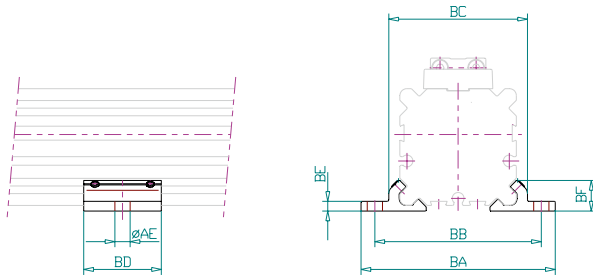

50 – MB Middle support light

MB Mittelbefestigung leicht

	Ø 18 mm	Ø 25 mm	Ø 32 mm	Ø 40 mm	Ø 50 mm	Ø 63 mm
AE	Ø 6	Ø 6	Ø 7	Ø 9	Ø 9	Ø 11
AH	2	2	3	3	3	4.5
BA	56	70	85	105	122	144
BB	46	60	73	90	106	125
BC	36.5	50	61.5	75	91	107
BD	23	28	33	38	43	48
BE	2.5	3.5	4	4.5	5	6
BF	8.25	11	13.8	16	19	22
Order No. Best.-Nr.	1183-0001	1253-0001	1323-0001	1403-0001	1503-0001	1633-0001

The order number given includes 2 middle supports.

Die angegebene Bestellnummer beinhaltet 2 Stk. Mittelbefestigungen.

MB Middle support heavy

MB Mittelbefestigung schwer

	Ø 18 mm	Ø 25 mm	Ø 32 mm	Ø 40 mm	Ø 50 mm	Ø 63 mm
A	Ø 56	Ø 70	Ø 85	Ø 105	Ø 122	Ø 144
B	46	60	73	90.5	105	125
C	30	30	40	40	40	50
D	12	12	12.5	16	16	19
E	11	13	15	18	20.5	21.5
F	6	6	6	8	8	8
G	50.6	65.5	77.5	90.5	107.5	122.5
H	Ø 5.5	Ø 5.5	Ø 6.6	Ø 9	Ø 9	Ø 11
Order No. Best.-Nr.	1183-0002	1253-0002	1323-0002	1403-0002	1503-0002	1633-0002

The order number given includes 2 middle supports.

Die angegebene Bestellnummer beinhaltet 2 Stk. Mittelbefestigungen.