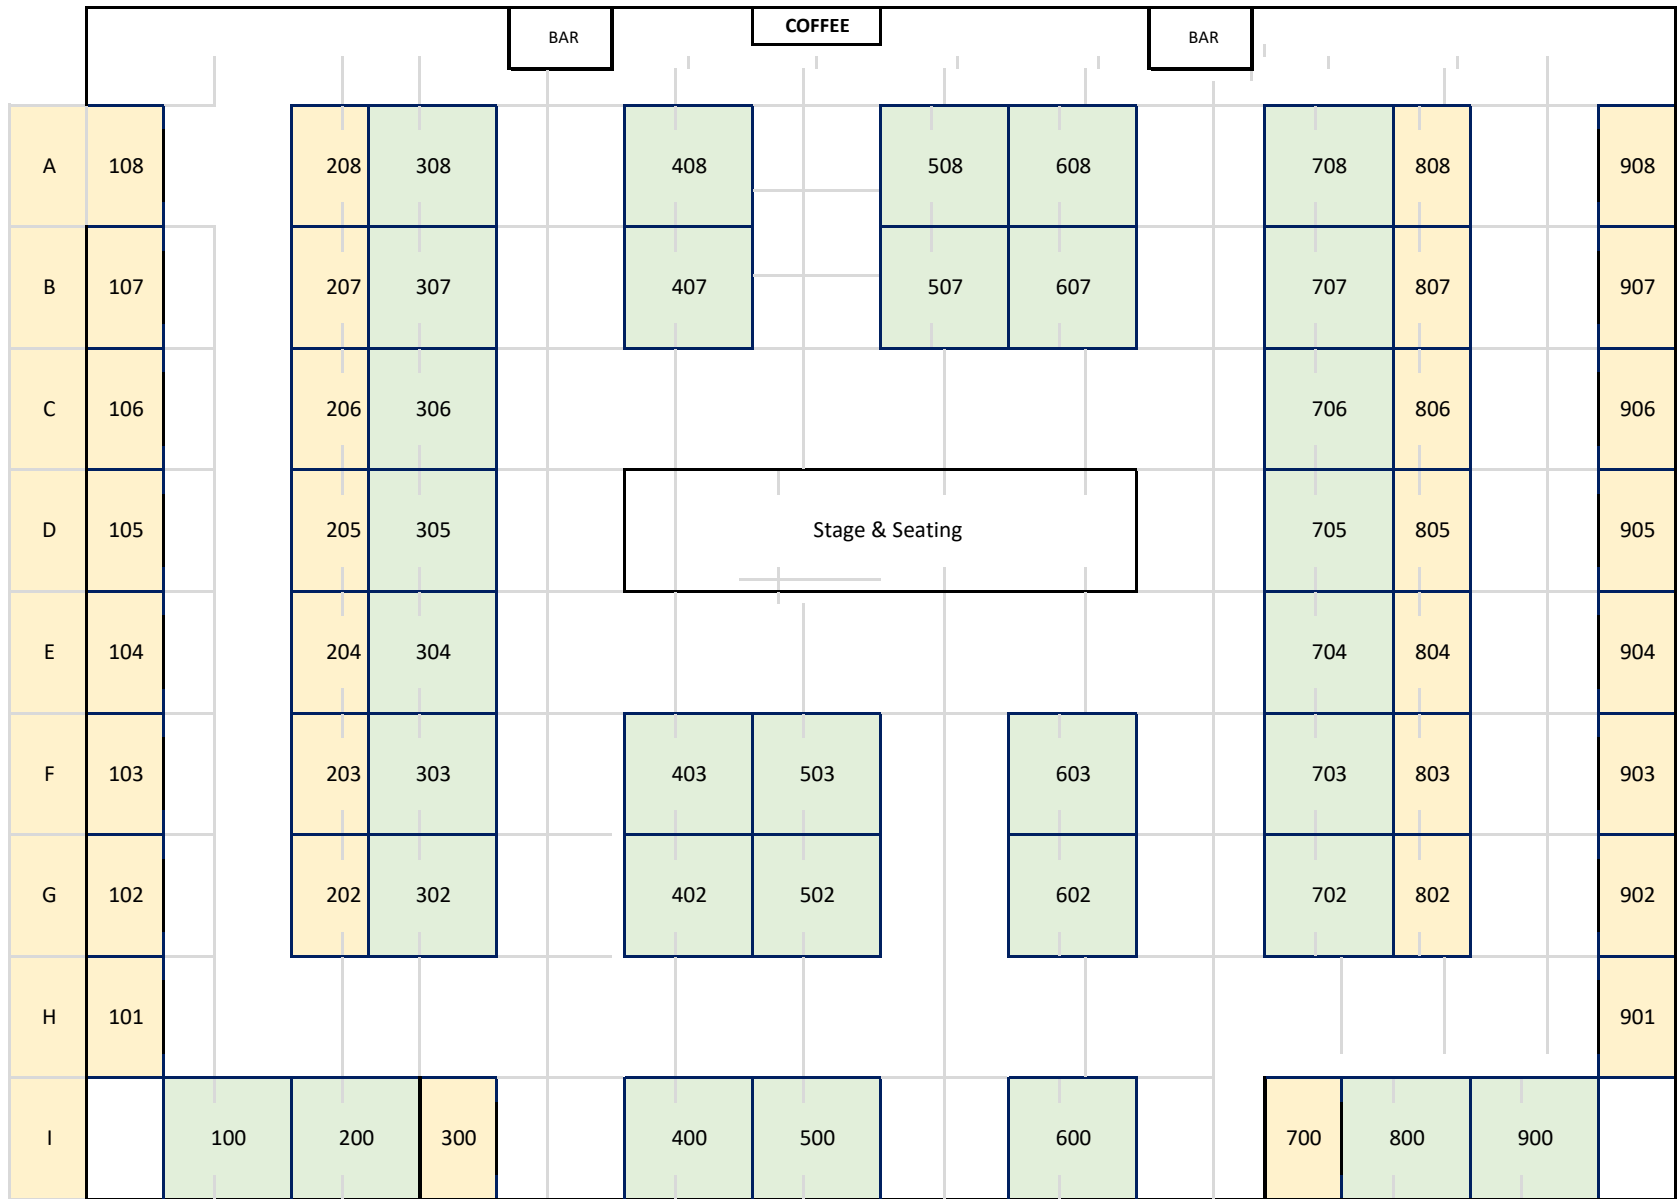

HOTEL ENTRANCE

10' x 10' 10' wide x 6' deep

REGISTRATION

1000	1001	1002	1003	1004	1005	1006	1007	1008	1009	1010
------	------	------	------	------	------	------	------	------	------	------