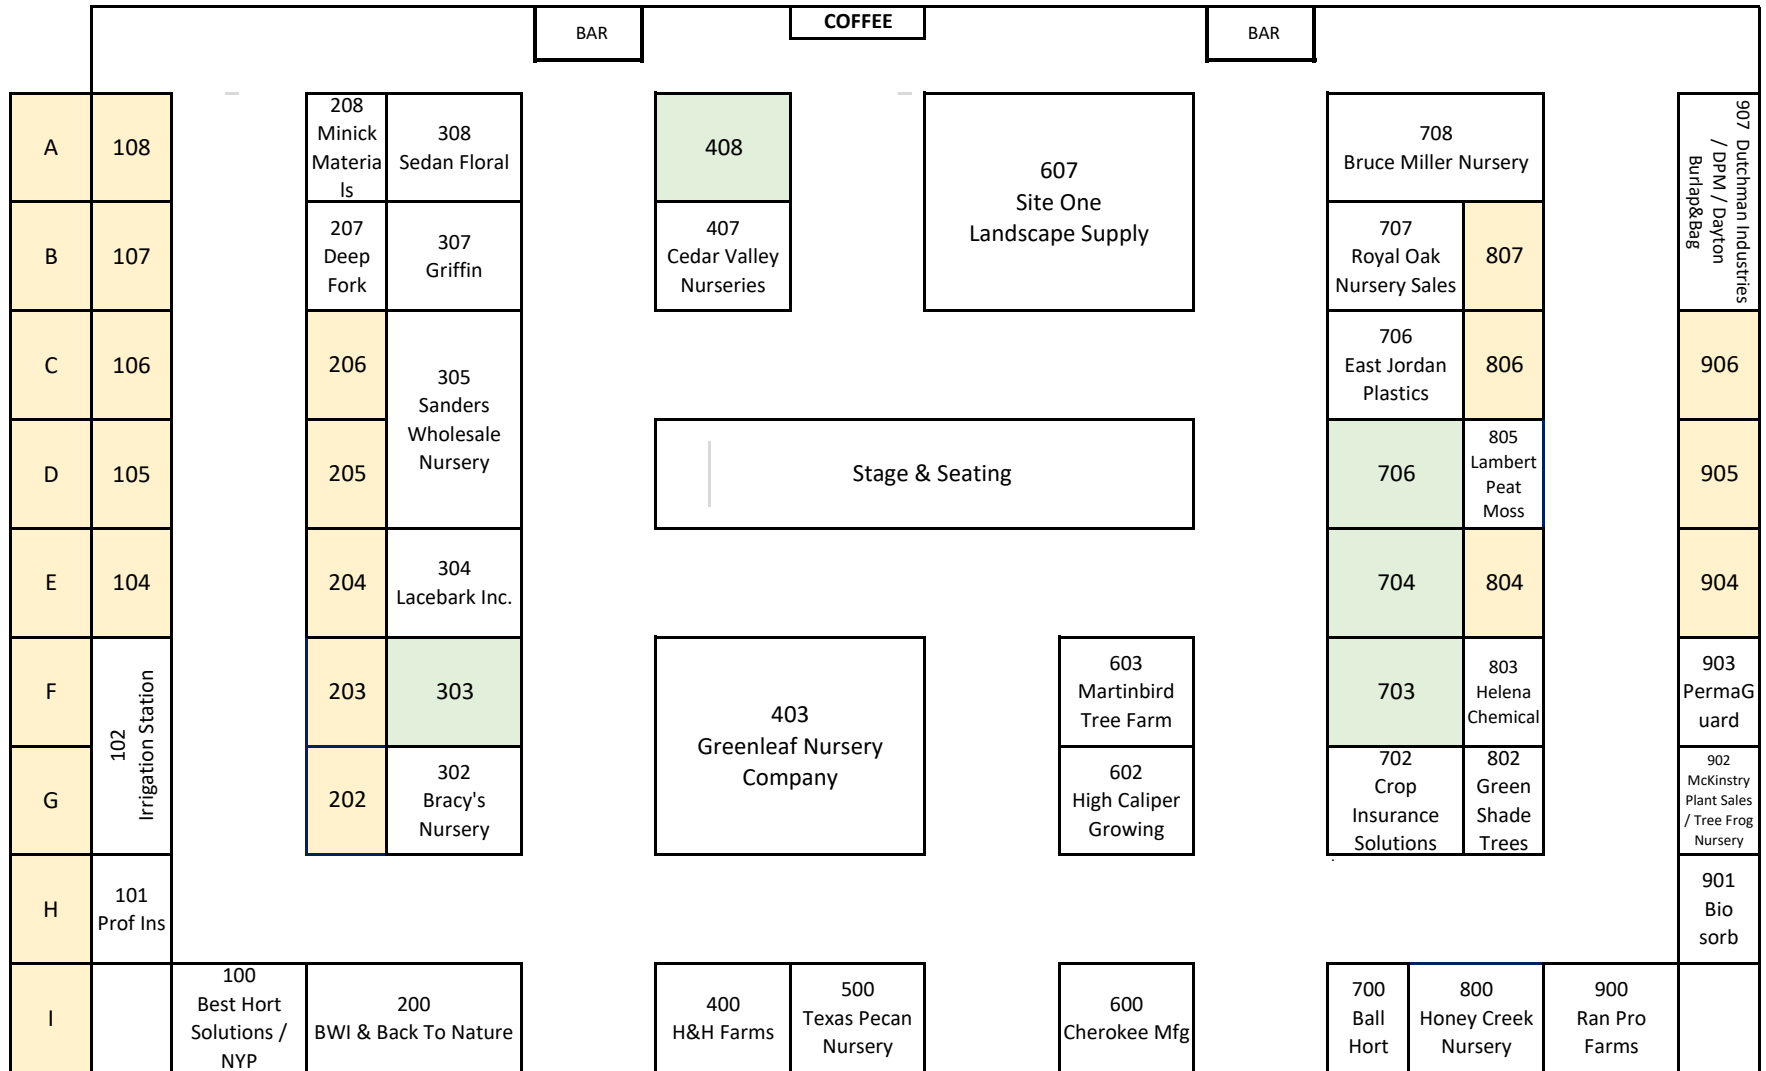

HOTEL ENTRANCE

10' x 10' 10' wide x 6' deep

REGISTRATION

1000 Van Bloem	1001 Summit Truck Group	1002	1003 US Cellular	1004 Berger	1005 Rain Bird	1006	1007	1008	1009	1010
-------------------	-------------------------------	------	---------------------	----------------	-------------------	------	------	------	------	------