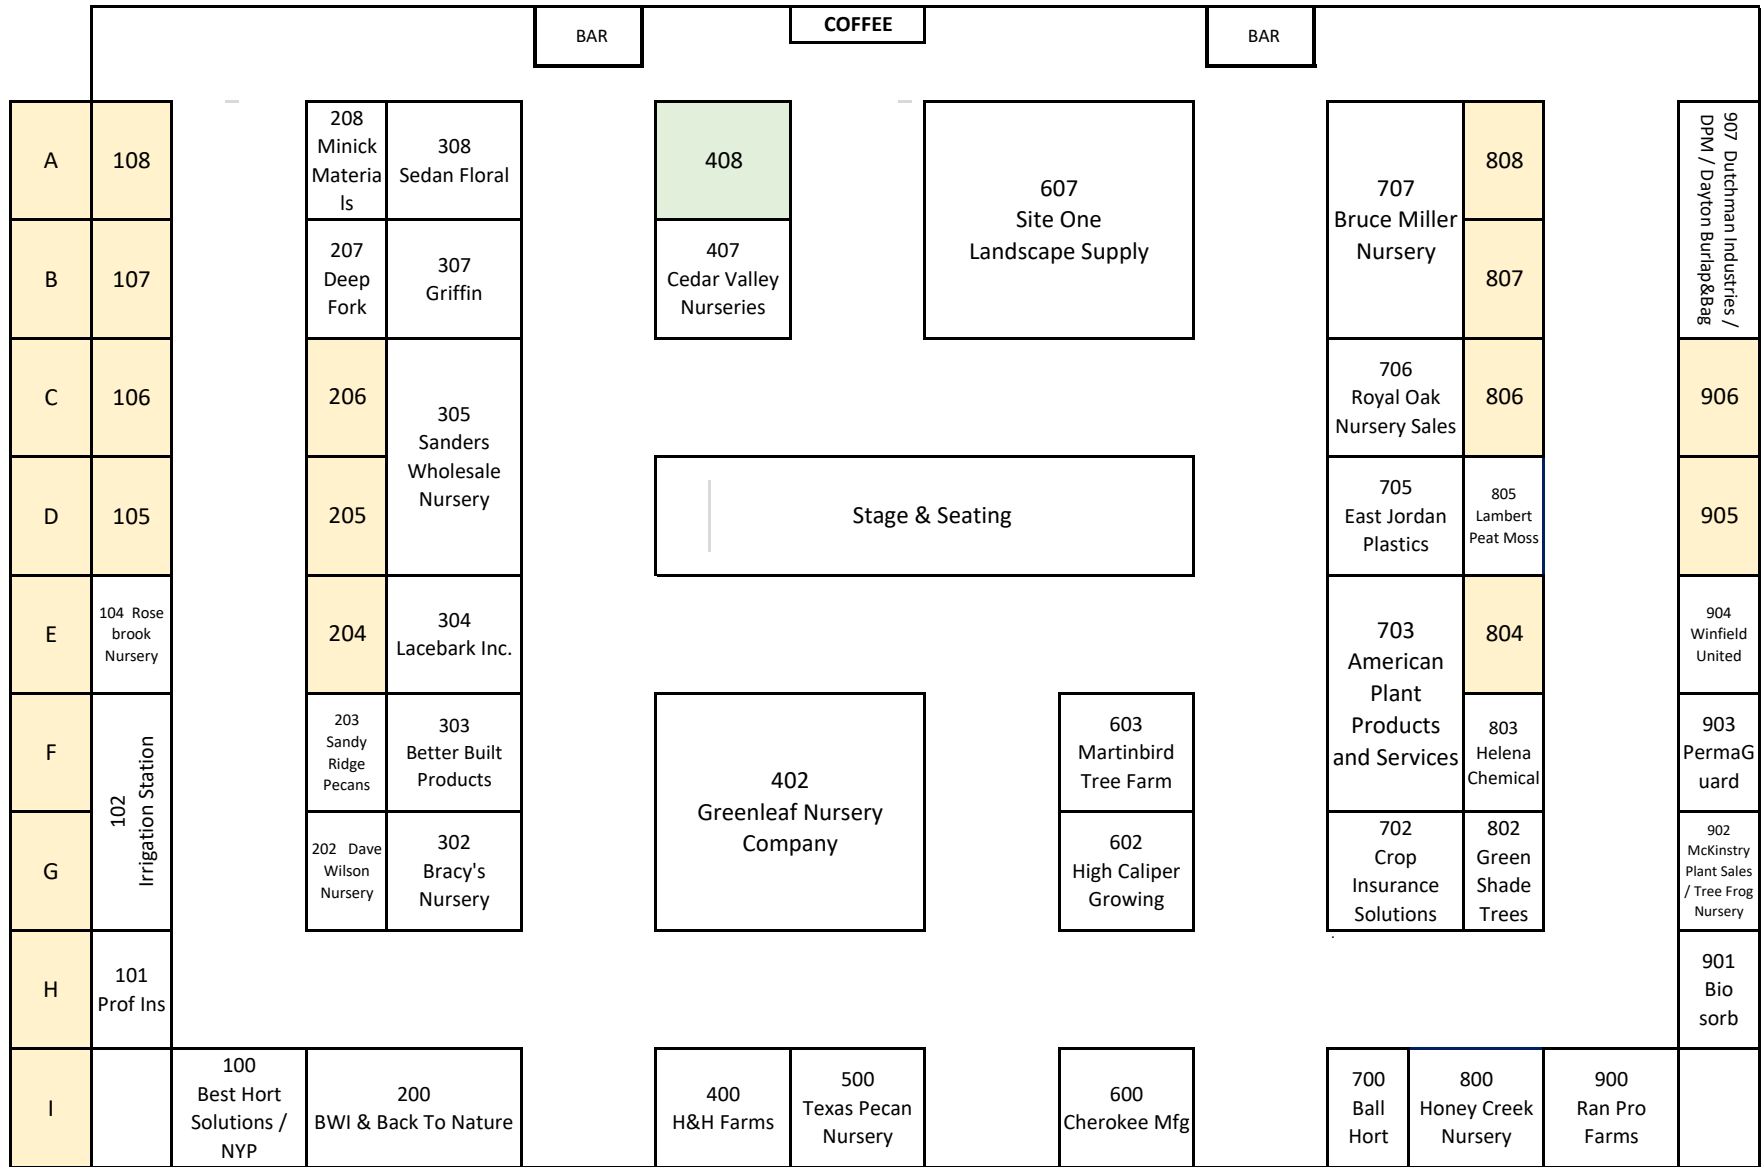

HOTEL ENTRANCE

10' x 10' 10' wide x 6' deep

1000 Van Bloem	1001 Summit/ Millertime	1002	1003 US Cellular	1004 Berger	1005 Rain Bird	1006	1007	1008	1009	1010
-------------------	-------------------------------	------	---------------------	----------------	-------------------	------	------	------	------	------