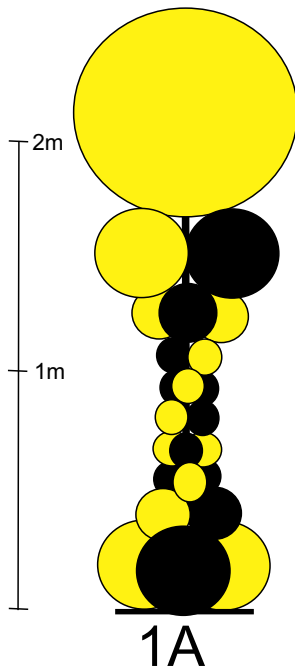

Ballongsøyler

På stativ

Valgfrie farger og tema

Type	Pris eks. mva	Pris inkl mva
1A	740	925
1B	740	925
1C	740	925
1D	740	925

Ballongsøyler

På stativ

Valgfrie farger og tema

Type	Pris eks. mva	Pris inkl mva
2A	636	795
2B	636	795
2C	680	850
2D	680	850