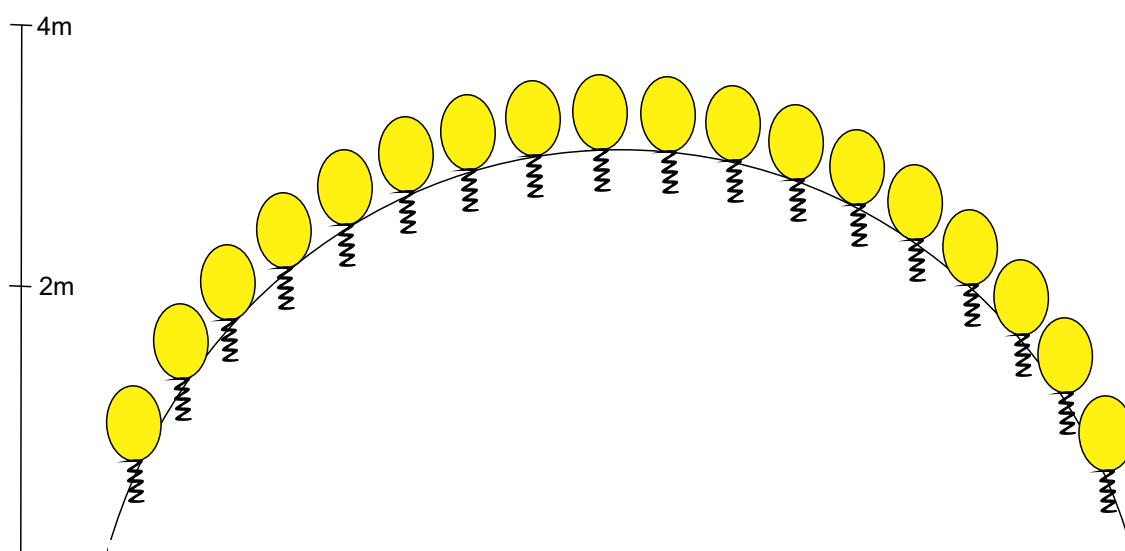

Portal På stativ

Valgfrie farger og tema

Pris med ballongstørrelse ≤ 25 cm

h x b	Pris eks. mva	Pris inkl mva
2,5x3	2200	2750
3x4	2640	3300
3,5x6	3600	4500
4x8	4800	6000

Perlebue Perlebue (m/gass)

Valgfrie farger og tema

Pris med ballongstørrelse ≤ 28 cm

h x b	Pris eks. mva	Pris inkl mva
1,5 x 3	540	675
2 x 4	700	875
3 x 6	1100	1375
4 x 8	1560	1950

www.barnasdag.no

Priser gjeldende fra 1. januar 2017