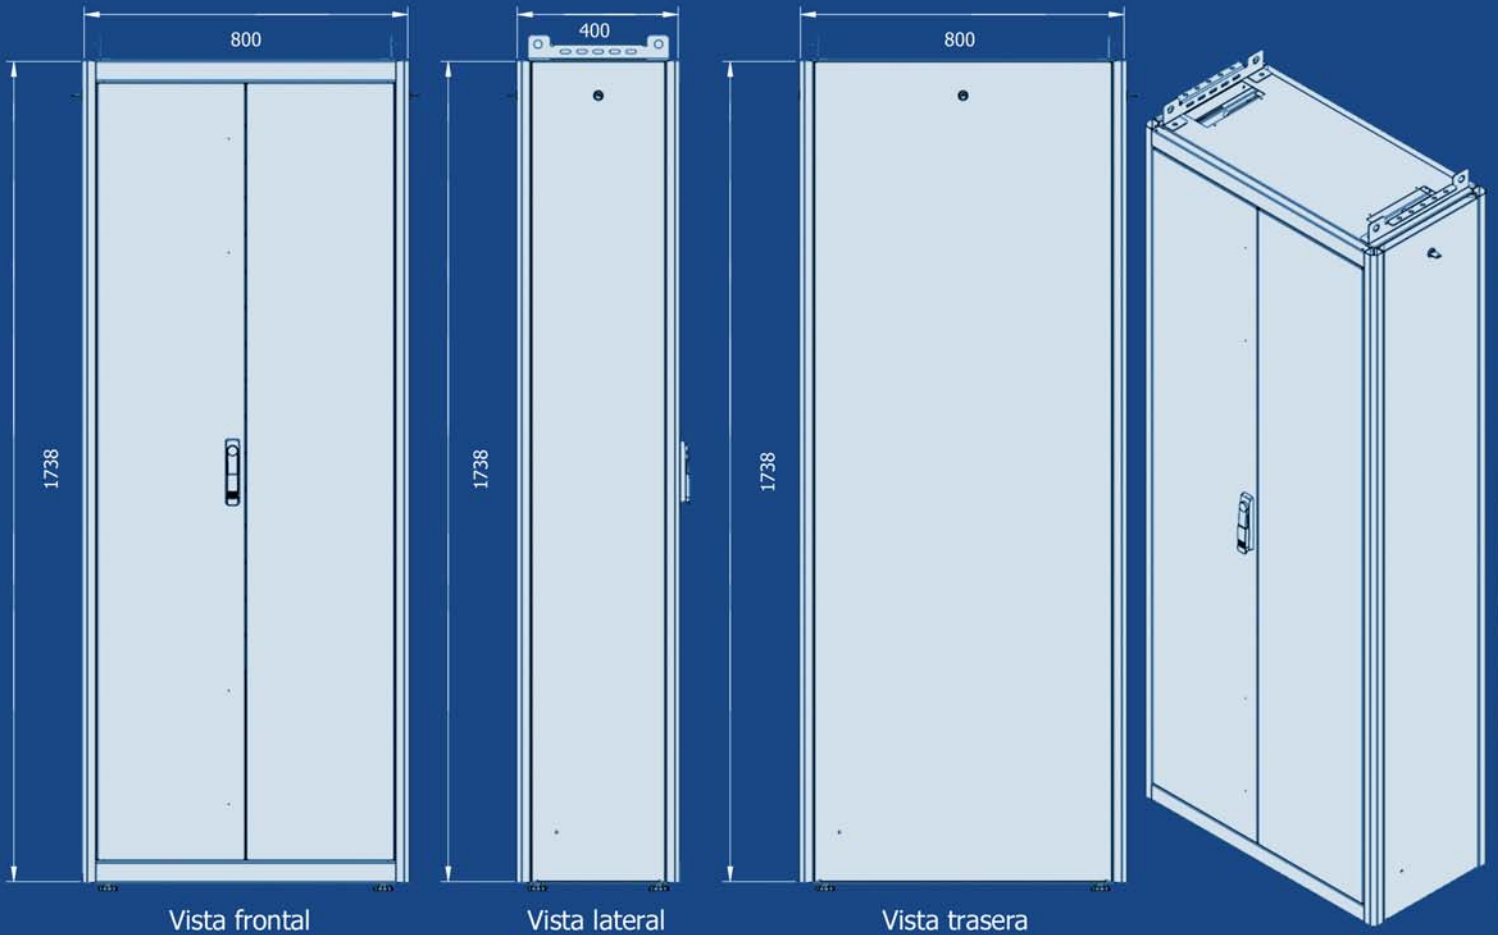

## ARMARIO DE DISTRIBUCIÓN DE FIBRA ÓPTICA INTEROPTICS MODELO ODF-36U-8/4

Vista superior

Vista inferior

**Especificaciones**

**Modelo** ODF-36U-84

Capacidad	36 U
Ancho	800 mm
Fondo	400 mm
Altura	1738 mm
Capacidad de carga	600 kg
Volumen (M3)	0,606 m3
Peso (kg)	163,66 kg

Dimensiones expresadas en mm

Las especificaciones pueden estar sujetas a cambios sin aviso previo  
© 2016 Bastidores Intergrup. Todos los derechos reservados

**Estructura principal**

- 1 Soportes de montaje superiores
- 2 Bloqueo de cuarto de vuelta
- 3 Panel lateral izquierdo
- 4 Panel de 19" 2U fibra 24 SC-Duplex de tipo pivotante
- 5 Placas de fijación de cable
- 6 Cerradura de mano tipo "Hand Lock"
- 7 Placa de fuerza de fijación central
- 8 Puertas frontales dobles
- 9 Techo
- 10 Puerta trasera
- 11 Bastidores de montaje
- 12 Bloqueo de cuarto de vuelta
- 13 Panel lateral derecho
- 14 Piezas de radio de curvatura
- 15 Pies de nivelación ajustables

**Especificaciones**

Modelo	ODF-36U-8/4
Capacidad	36 U
Ancho	800 mm
Fondo	400 mm
Altura	1738 mm
Capacidad de carga	600 kg
Volumen (M3)	0,606 m3
Peso (kg)	163,66 kg

Las especificaciones pueden estar sujetas a cambios sin aviso previo  
 © 2016 Bastidores Intergrup. Todos los derechos reservados

### CARACTERÍSTICAS

- Paneles laterales y puertas delanteras, asegurados con bisagras
- Paneles laterales y puertas frontales abiertos, bloqueables y extraíbles
- Instalaciones estándar de 19 " y ETSI
- Protección del radio de curvatura en todo el marco
- Completamente accesible
- Máxima flexibilidad y modularidad
- Construcción modular en acero laminado en frío
- Acabado de capa de polvo texturizado duradero
- Posibilidad de montaje posterior o lateral a lateral
- Altura en Unidades de rack: 36U