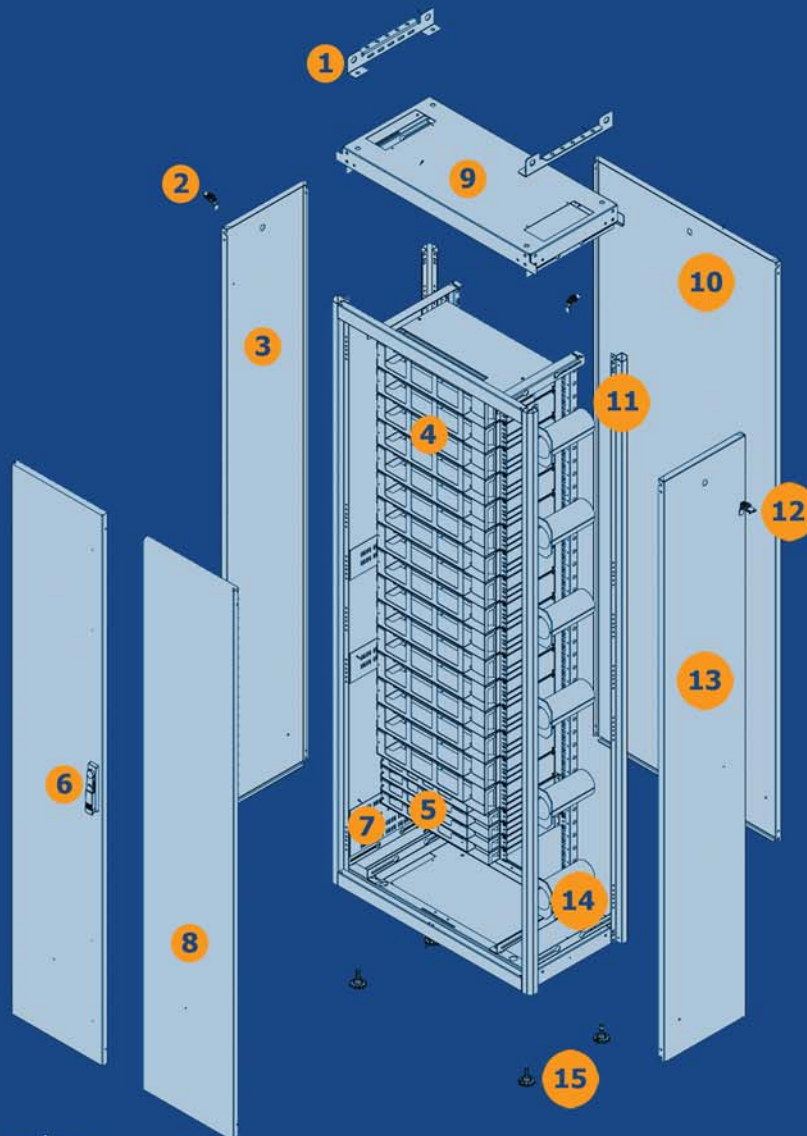

## ARMARIO DE DISTRIBUCIÓN DE FIBRA ÓPTICA INTEROPTICS MODELO ODF-36U-8/4

Vista superior

Vista inferior

**Especificaciones**

**Modelo** ODF-36U-84

Capacidad	36 U
Ancho	800 mm
Fondo	400 mm
Altura	1738 mm
Capacidad de carga	600 kg
Volumen (M3)	0,606 m3
Peso (kg)	163,66 kg

Dimensiones expresadas en mm

Las especificaciones pueden estar sujetas a cambios sin aviso previo  
© 2016 Bastidores Intergrup. Todos los derechos reservados

**Estructura principal**

- 1 Soportes de montaje superiores
- 2 Bloqueo de cuarto de vuelta
- 3 Panel lateral izquierdo
- 4 Panel de 19" 2U fibra 24 SC-Duplex de tipo pivotante
- 5 Placas de fijación de cable
- 6 Cerradura de mano tipo "Hand Lock"
- 7 Placa de fuerza de fijación central
- 8 Puertas frontales dobles
- 9 Techo
- 10 Puerta trasera
- 11 Bastidores de montaje
- 12 Bloqueo de cuarto de vuelta
- 13 Panel lateral derecho
- 14 Piezas de radio de curvatura
- 15 Pies de nivelación ajustables

### CARACTERÍSTICAS

- Paneles laterales y puertas delanteras, asegurados con bisagras
- Paneles laterales y puertas frontales abiertos, bloqueables y extraíbles
- Instalaciones estándar de 19 " y ETSI
- Protección del radio de curvatura en todo el marco
- Completamente accesible
- Máxima flexibilidad y modularidad
- Construcción modular en acero laminado en frío
- Acabado de capa de polvo texturizado duradero
- Posibilidad de montaje posterior o lateral a lateral
- Altura en Unidades de rack: 36U