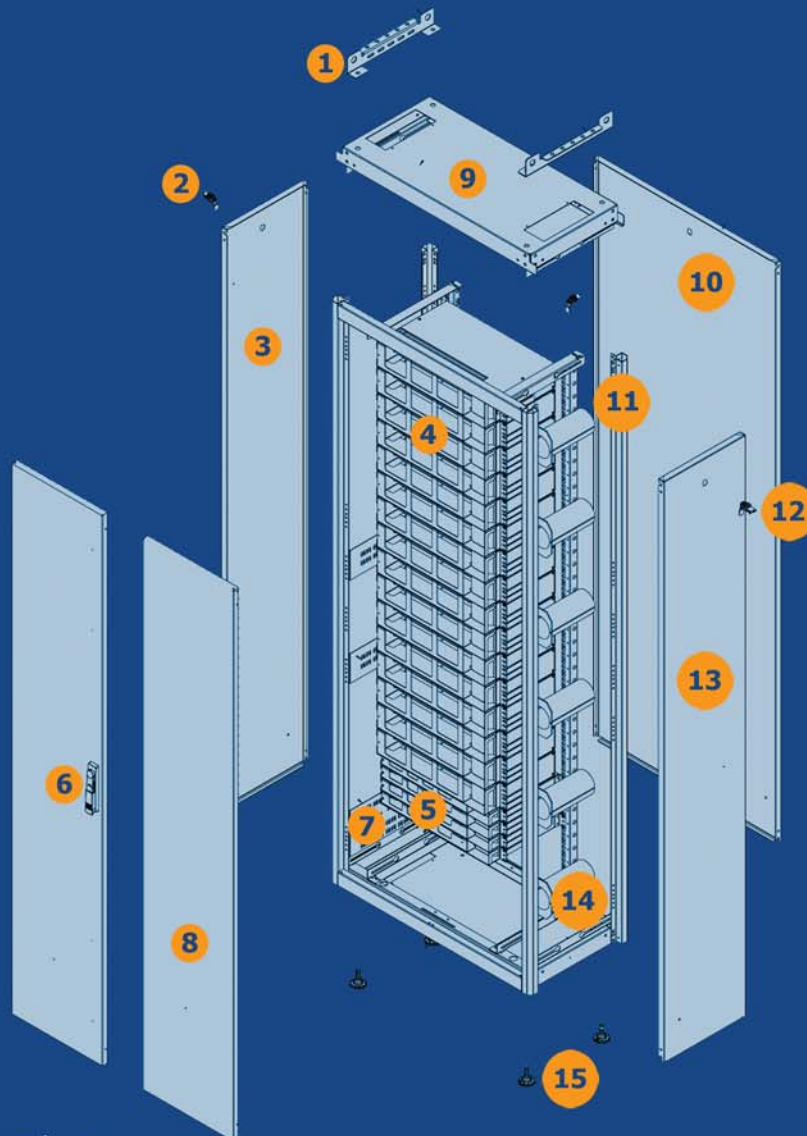

FICHA TÉCNICA

ARMARIO DE DISTRIBUCIÓN DE FIBRA ÓPTICA INTEROPTICS MODELO ODF-42U-8/4

Vista superior

Vista inferior

Especificaciones

Modelo ODF-42U-8/4

Capacidad	42 U
Ancho	800 mm
Fondo	400 mm
Altura	2010 mm
Capacidad de carga	600 kg
Volumen (M3)	0,699 m3
Peso (kg)	188,77 kg

Dimensiones expresadas en mm

Las especificaciones pueden estar sujetas a cambios sin aviso previo
 © 2016 Bastidores Intergrup. Todos los derechos reservados

Estructura principal

- 1 Soportes de montaje superiores
- 2 Bloqueo de cuarto de vuelta
- 3 Panel lateral izquierdo
- 4 Panel de 19" 2U fibra 24 SC-Duplex de tipo pivotante
- 5 Placas de fijación de cable
- 6 Cerradura de mano tipo "Hand Lock"
- 7 Placa de fuerza de fijación central
- 8 Puertas frontales dobles
- 9 Techo
- 10 Puerta trasera
- 11 Bastidores de montaje
- 12 Bloqueo de cuarto de vuelta
- 13 Panel lateral derecho
- 14 Piezas de radio de curvatura
- 15 Pies de nivelación ajustables

Especificaciones

Modelo	ODF-42U-8/4
Capacidad	42 U
Ancho	800 mm
Fondo	400 mm
Altura	2010 mm
Capacidad de carga	600 kg
Volumen (M3)	0,699 m3
Peso (kg)	188,77 kg

Las especificaciones pueden estar sujetas a cambios sin aviso previo
 © 2016 Bastidores Intergrup. Todos los derechos reservados

FICHA TÉCNICA **MODELO ODF-42U-8/4**

CARACTERÍSTICAS

- Paneles laterales y puertas delanteras, asegurados con bisagras
- Paneles laterales y puertas frontales abiertos, bloqueables y extraíbles
- Instalaciones estándar de 19 " y ETSI
- Protección del radio de curvatura en todo el marco
- Completamente accesible
- Máxima flexibilidad y modularidad
- Construcción modular en acero laminado en frío
- Acabado de capa de polvo texturizado duradero
- Posibilidad de montaje posterior o lateral a lateral
- Altura en Unidades de rack: 42U