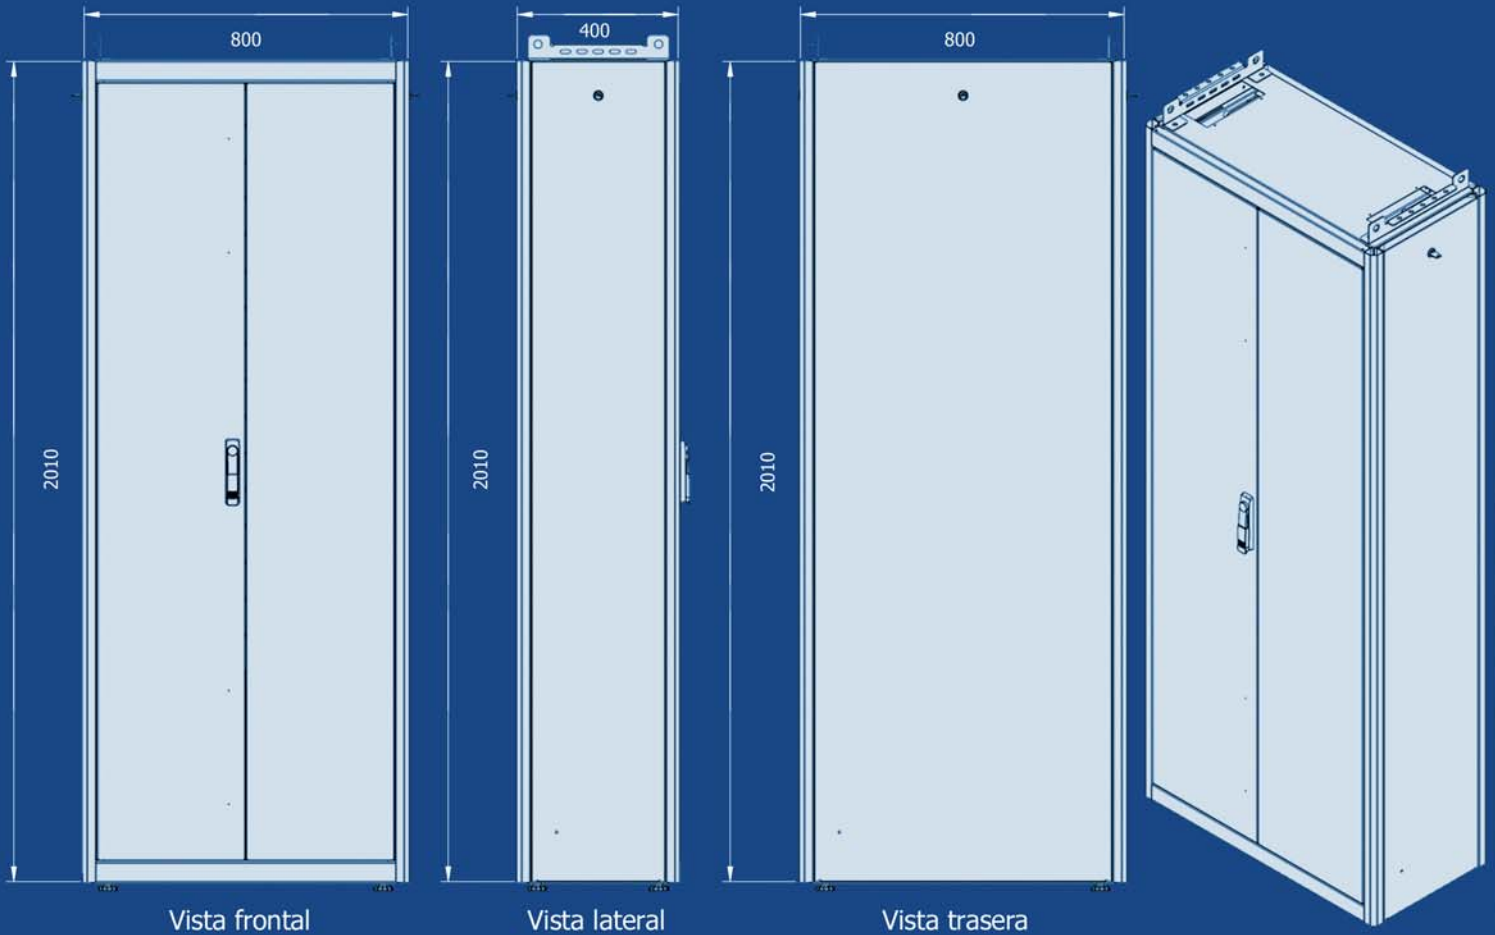

FICHA TÉCNICA

ARMARIO DE DISTRIBUCIÓN DE FIBRA ÓPTICA INTEROPTICS MODELO ODF-42U-8/4

Vista superior

Vista inferior

Especificaciones

Modelo ODF-42U-8/4

Capacidad	42 U
Ancho	800 mm
Fondo	400 mm
Altura	2010 mm
Capacidad de carga	600 kg
Volumen (M3)	0,699 m3
Peso (kg)	188,77 kg

Dimensiones expresadas en mm

Las especificaciones pueden estar sujetas a cambios sin aviso previo
 © 2016 Bastidores Intergrup. Todos los derechos reservados

Estructura principal

- 1 Soportes de montaje superiores
- 2 Bloqueo de cuarto de vuelta
- 3 Panel lateral izquierdo
- 4 Panel de 19" 2U fibra 24 SC-Duplex de tipo pivotante
- 5 Placas de fijación de cable
- 6 Cerradura de mano tipo "Hand Lock"
- 7 Placa de fuerza de fijación central
- 8 Puertas frontales dobles
- 9 Techo
- 10 Puerta trasera
- 11 Bastidores de montaje
- 12 Bloqueo de cuarto de vuelta
- 13 Panel lateral derecho
- 14 Piezas de radio de curvatura
- 15 Pies de nivelación ajustables

Especificaciones

Modelo	ODF-42U-8/4
Capacidad	42 U
Ancho	800 mm
Fondo	400 mm
Altura	2010 mm
Capacidad de carga	600 kg
Volumen (M3)	0,699 m3
Peso (kg)	188,77 kg

Las especificaciones pueden estar sujetas a cambios sin aviso previo
 © 2016 Bastidores Intergrup. Todos los derechos reservados

FICHA TÉCNICA **MODELO ODF-42U-8/4**

CARACTERÍSTICAS

- Paneles laterales y puertas delanteras, asegurados con bisagras
- Paneles laterales y puertas frontales abiertos, bloqueables y extraíbles
- Instalaciones estándar de 19 " y ETSI
- Protección del radio de curvatura en todo el marco
- Completamente accesible
- Máxima flexibilidad y modularidad
- Construcción modular en acero laminado en frío
- Acabado de capa de polvo texturizado duradero
- Posibilidad de montaje posterior o lateral a lateral
- Altura en Unidades de rack: 42U