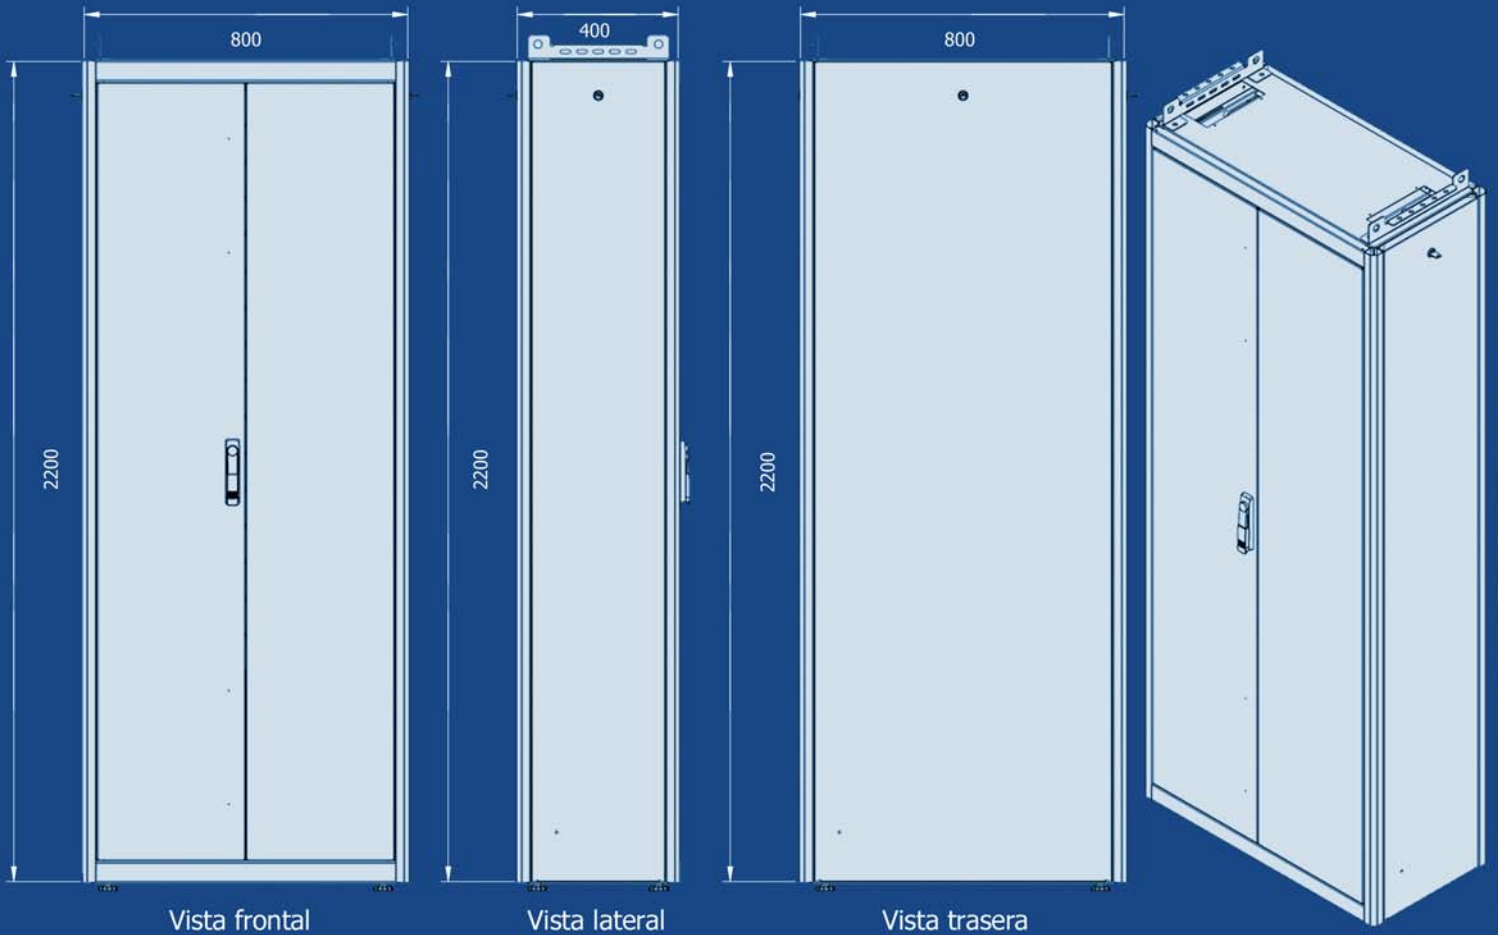

FICHA TÉCNICA

ARMARIO DE DISTRIBUCIÓN DE FIBRA ÓPTICA INTEROPTICS MODELO ODF-47U-8/4

Vista superior

Vista inferior

Especificaciones

Modelo ODF-47U-8/4

Capacidad	47 U
Ancho	800 mm
Fondo	400 mm
Altura	2200 mm
Capacidad de carga	600 kg
Volumen (M3)	0,765 m3
Peso (kg)	206,43 kg

Dimensiones expresadas en mm

Las especificaciones pueden estar sujetas a cambios sin aviso previo
© 2016 Bastidores Intergrup. Todos los derechos reservados

Estructura principal

- 1 Soportes de montaje superiores
- 2 Bloqueo de cuarto de vuelta
- 3 Panel lateral izquierdo
- 4 Panel de 19" 2U fibra 24 SC-Duplex de tipo pivotante
- 5 Placas de fijación de cable
- 6 Cerradura de mano tipo "Hand Lock"
- 7 Placa de fuerza de fijación central
- 8 Puertas frontales dobles
- 9 Techo
- 10 Puerta trasera
- 11 Bastidores de montaje
- 12 Bloqueo de cuarto de vuelta
- 13 Panel lateral derecho
- 14 Piezas de radio de curvatura
- 15 Pies de nivelación ajustables

Especificaciones

Modelo	ODF-47U-8/4
Capacidad	47 U
Ancho	800 mm
Fondo	400 mm
Altura	2200 mm
Capacidad de carga	600 kg
Volumen (M3)	0,765 m3
Peso (kg)	206,43 kg

Las especificaciones pueden estar sujetas a cambios sin aviso previo
 © 2016 Bastidores Intergrup. Todos los derechos reservados

FICHA TÉCNICA **MODELO ODF-47U-8/4**

CARACTERÍSTICAS

- Paneles laterales y puertas delanteras, asegurados con bisagras
- Paneles laterales y puertas frontales abiertos, bloqueables y extraíbles
- Instalaciones estándar de 19 " y ETSI
- Protección del radio de curvatura en todo el marco
- Completamente accesible
- Máxima flexibilidad y modularidad
- Construcción modular en acero laminado en frío
- Acabado de capa de polvo texturizado duradero
- Posibilidad de montaje posterior o lateral a lateral
- Altura en Unidades de rack: 47U