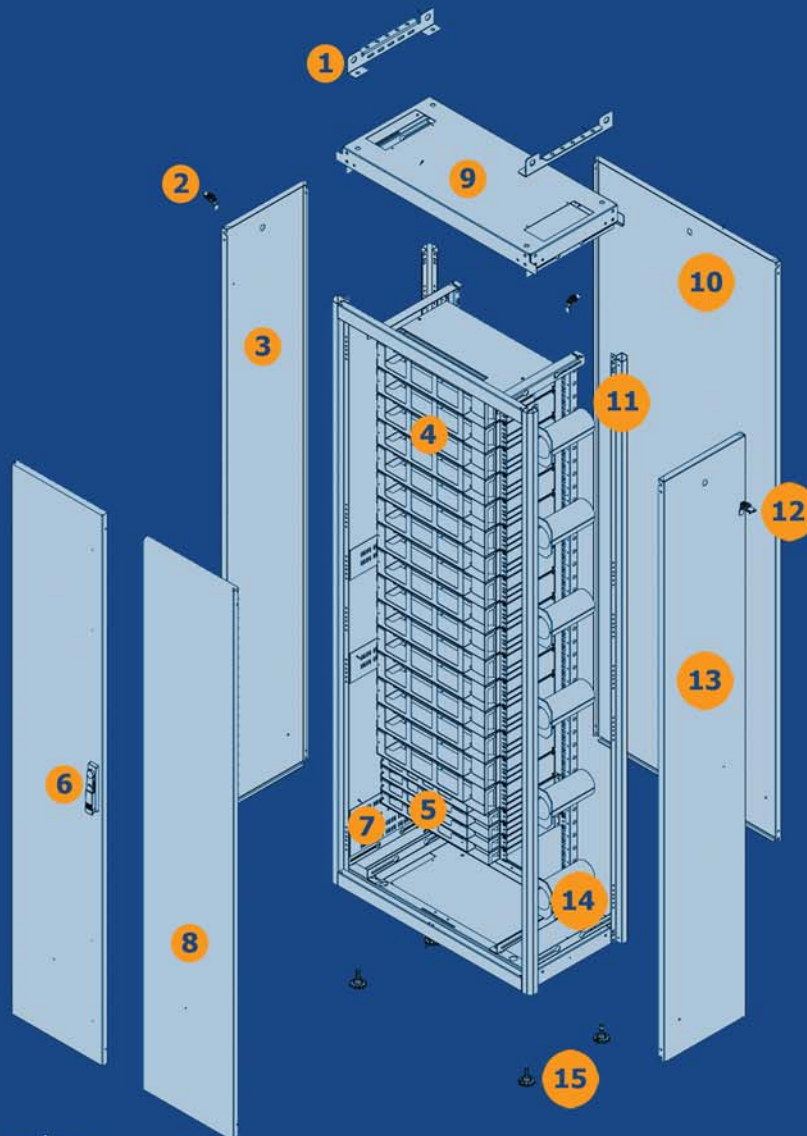

FICHA TÉCNICA

ARMARIO DE DISTRIBUCIÓN DE FIBRA ÓPTICA INTEROPTICS MODELO ODF-47U-8/4

Vista superior

Vista inferior

Especificaciones

Modelo ODF-47U-8/4

Capacidad	47 U
Ancho	800 mm
Fondo	400 mm
Altura	2200 mm
Capacidad de carga	600 kg
Volumen (M3)	0,765 m3
Peso (kg)	206,43 kg

Dimensiones expresadas en mm

Las especificaciones pueden estar sujetas a cambios sin aviso previo
© 2016 Bastidores Intergrup. Todos los derechos reservados

Estructura principal

- 1 Soportes de montaje superiores
- 2 Bloqueo de cuarto de vuelta
- 3 Panel lateral izquierdo
- 4 Panel de 19" 2U fibra 24 SC-Duplex de tipo pivotante
- 5 Placas de fijación de cable
- 6 Cerradura de mano tipo "Hand Lock"
- 7 Placa de fuerza de fijación central
- 8 Puertas frontales dobles
- 9 Techo
- 10 Puerta trasera
- 11 Bastidores de montaje
- 12 Bloqueo de cuarto de vuelta
- 13 Panel lateral derecho
- 14 Piezas de radio de curvatura
- 15 Pies de nivelación ajustables

Especificaciones

Modelo	ODF-47U-8/4
Capacidad	47 U
Ancho	800 mm
Fondo	400 mm
Altura	2200 mm
Capacidad de carga	600 kg
Volumen (M3)	0,765 m3
Peso (kg)	206,43 kg

Las especificaciones pueden estar sujetas a cambios sin aviso previo
 © 2016 Bastidores Intergrup. Todos los derechos reservados

FICHA TÉCNICA **MODELO ODF-47U-8/4**

CARACTERÍSTICAS

- Paneles laterales y puertas delanteras, asegurados con bisagras
- Paneles laterales y puertas frontales abiertos, bloqueables y extraíbles
- Instalaciones estándar de 19 " y ETSI
- Protección del radio de curvatura en todo el marco
- Completamente accesible
- Máxima flexibilidad y modularidad
- Construcción modular en acero laminado en frío
- Acabado de capa de polvo texturizado duradero
- Posibilidad de montaje posterior o lateral a lateral
- Altura en Unidades de rack: 47U