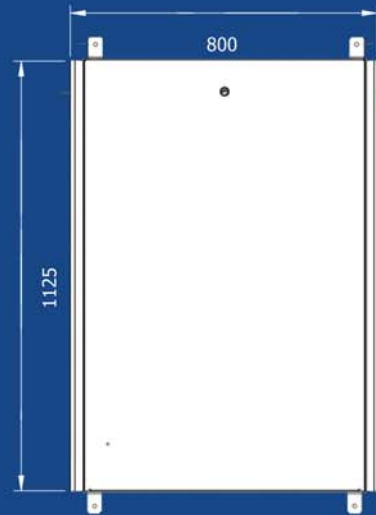

## ARMARIO DE DISTRIBUCIÓN DE FIBRA ÓPTICA INTEROPTICS MODELO WODF-22U-8/4

FICHA TÉCNICA

MODELO WODF-22U-8/4

Vista frontal

Vista lateral

Vista trasera

Vista superior

Vista inferior

Vista general

**Especificaciones**

**Modelo** WODF-22U-8/4

Capacidad	22 U
Ancho	800 mm
Fondo	400 mm
Altura	1125 mm
Capacidad de carga	300 kg
Volumen (M3)	0,387 m3
Peso (kg)	104,61 kg

Dimensiones expresadas en mm

**Especificaciones**

Modelo	WODF-22U-8/4
Capacidad	22 U
Ancho	800 mm
Fondo	400 mm
Altura	1125 mm
Capacidad de carga	300 kg
Volumen (M3)	0,387 m3
Peso (kg)	104,61 kg

Las especificaciones pueden estar sujetas a cambios sin aviso previo  
 © 2016 Bastidores Intergrup. Todos los derechos reservados

#### Especificaciones

Modelo	WODF-22U-8/4
Capacidad	22 U
Ancho	800 mm
Fondo	400 mm
Altura	1125 mm
Capacidad de carga	300 kg
Volumen (M3)	0,387 m3
Peso (kg)	104,61 kg

Las especificaciones pueden estar sujetas a cambios sin aviso previo  
© 2016 Bastidores Intergrup. Todos los derechos reservados