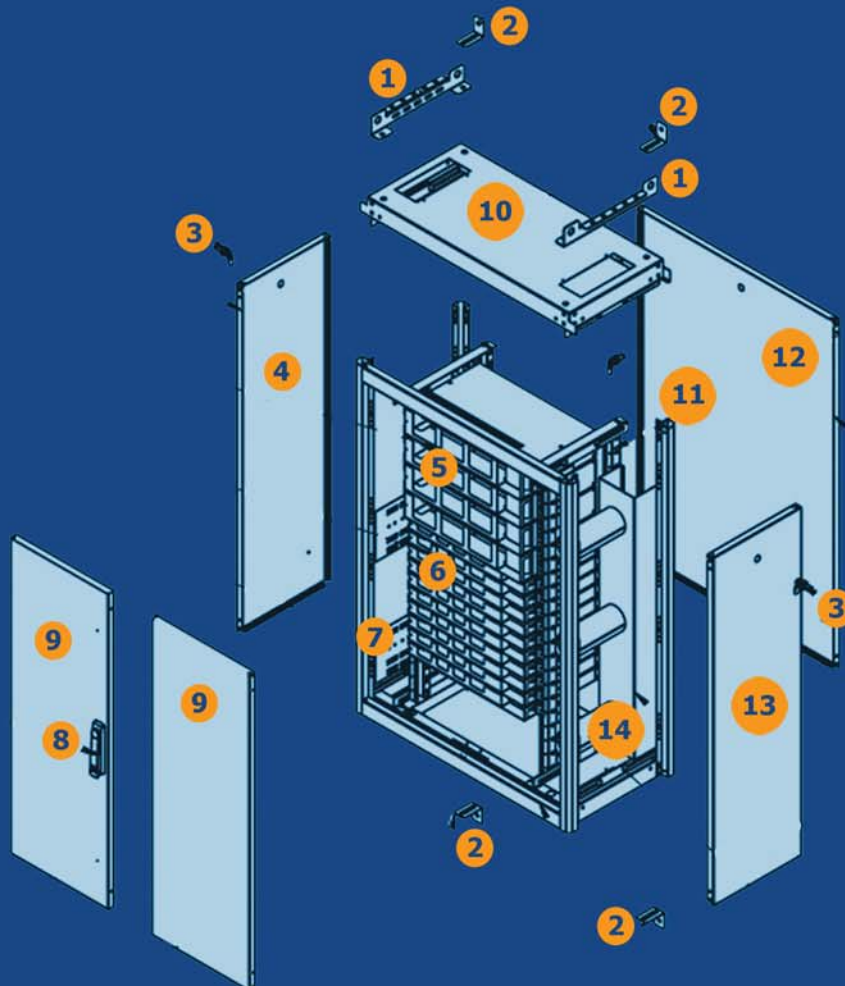

## ARMARIO DE DISTRIBUCIÓN DE FIBRA ÓPTICA INTEROPTICS MODELO WODF-22U-8/4

FICHA TÉCNICA

MODELO WODF-22U-8/4

Vista frontal

Vista lateral

Vista trasera

Vista superior

Vista inferior

Las especificaciones pueden estar sujetas a cambios sin aviso previo  
© 2016 Bastidores Intergrup. Todos los derechos reservados

**Estructura principal**

- 1 Soportes de montaje superiores
- 2 Soportes de montaje a pared
- 3 Bloqueo de cuarto de vuelta
- 4 Panel lateral izquierdo
- 5 Panel de 19" 2U fibra 24 SC-Duplex de tipo pivotante
- 6 Placas de fijación de cable
- 7 Placa de fuerza de fijación central
- 8 Cerradura de mano tipo "Hand Lock"
- 9 Puertas frontales dobles
- 10 Techo
- 11 Bastidores de montaje
- 12 Puerta trasera
- 13 Panel lateral derecho
- 14 Piezas de radio de curvatura

### CARACTERÍSTICAS

- Paneles laterales y puertas delanteras, asegurados con bisagras
- Paneles laterales y puertas frontales abiertos, bloqueables y extraíbles
- Instalaciones estándar de 19 " y ETSI
- Protección del radio de curvatura en todo el marco
- Completamente accesible
- Máxima flexibilidad y modularidad
- Construcción modular en acero laminado en frío
- Acabado de capa de polvo texturizado duradero
- Posibilidad de montaje posterior o lateral a lateral
- Altura en Unidades de rack: 22U