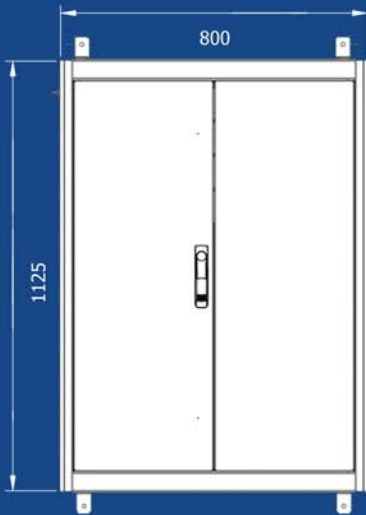

## ARMARIO DE DISTRIBUCIÓN DE FIBRA ÓPTICA INTEROPTICS MODELO WODF-22U-8/4

FICHA TÉCNICA

MODELO WODF-22U-8/4

Vista frontal

Vista lateral

Vista trasera

Vista superior

Vista inferior

Vista general

**Especificaciones**

**Modelo** WODF-22U-8/4

Capacidad	22 U
Ancho	800 mm
Fondo	400 mm
Altura	1125 mm
Capacidad de carga	300 kg
Volumen (M3)	0,387 m3
Peso (kg)	104,61 kg

Dimensiones expresadas en mm

**Especificaciones**

Modelo	WODF-22U-8/4
Capacidad	22 U
Ancho	800 mm
Fondo	400 mm
Altura	1125 mm
Capacidad de carga	300 kg
Volumen (M3)	0,387 m3
Peso (kg)	104,61 kg

Las especificaciones pueden estar sujetas a cambios sin aviso previo  
 © 2016 Bastidores Intergrup. Todos los derechos reservados

#### Especificaciones

Modelo	WODF-22U-8/4
Capacidad	22 U
Ancho	800 mm
Fondo	400 mm
Altura	1125 mm
Capacidad de carga	300 kg
Volumen (M3)	0,387 m3
Peso (kg)	104,61 kg

Las especificaciones pueden estar sujetas a cambios sin aviso previo  
© 2016 Bastidores Intergrup. Todos los derechos reservados