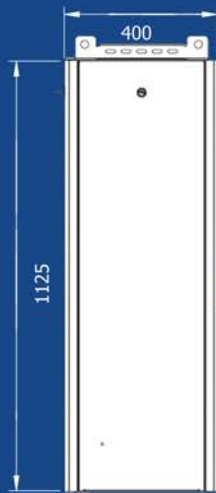

## ARMARIO DE DISTRIBUCIÓN DE FIBRA ÓPTICA INTEROPTICS MODELO WODF-22U-8/4

FICHA TÉCNICA

MODELO WODF-22U-8/4

Vista frontal

Vista lateral

Vista trasera

Vista superior

Vista inferior

Vista general

**Especificaciones**

**Modelo** WODF-22U-8/4

Capacidad	22 U
Ancho	800 mm
Fondo	400 mm
Altura	1125 mm
Capacidad de carga	300 kg
Volumen (M3)	0,387 m3
Peso (kg)	104,61 kg

Dimensiones expresadas en mm

**Especificaciones**

Modelo	WODF-22U-8/4
Capacidad	22 U
Ancho	800 mm
Fondo	400 mm
Altura	1125 mm
Capacidad de carga	300 kg
Volumen (M3)	0,387 m3
Peso (kg)	104,61 kg

Las especificaciones pueden estar sujetas a cambios sin aviso previo  
 © 2016 Bastidores Intergrup. Todos los derechos reservados