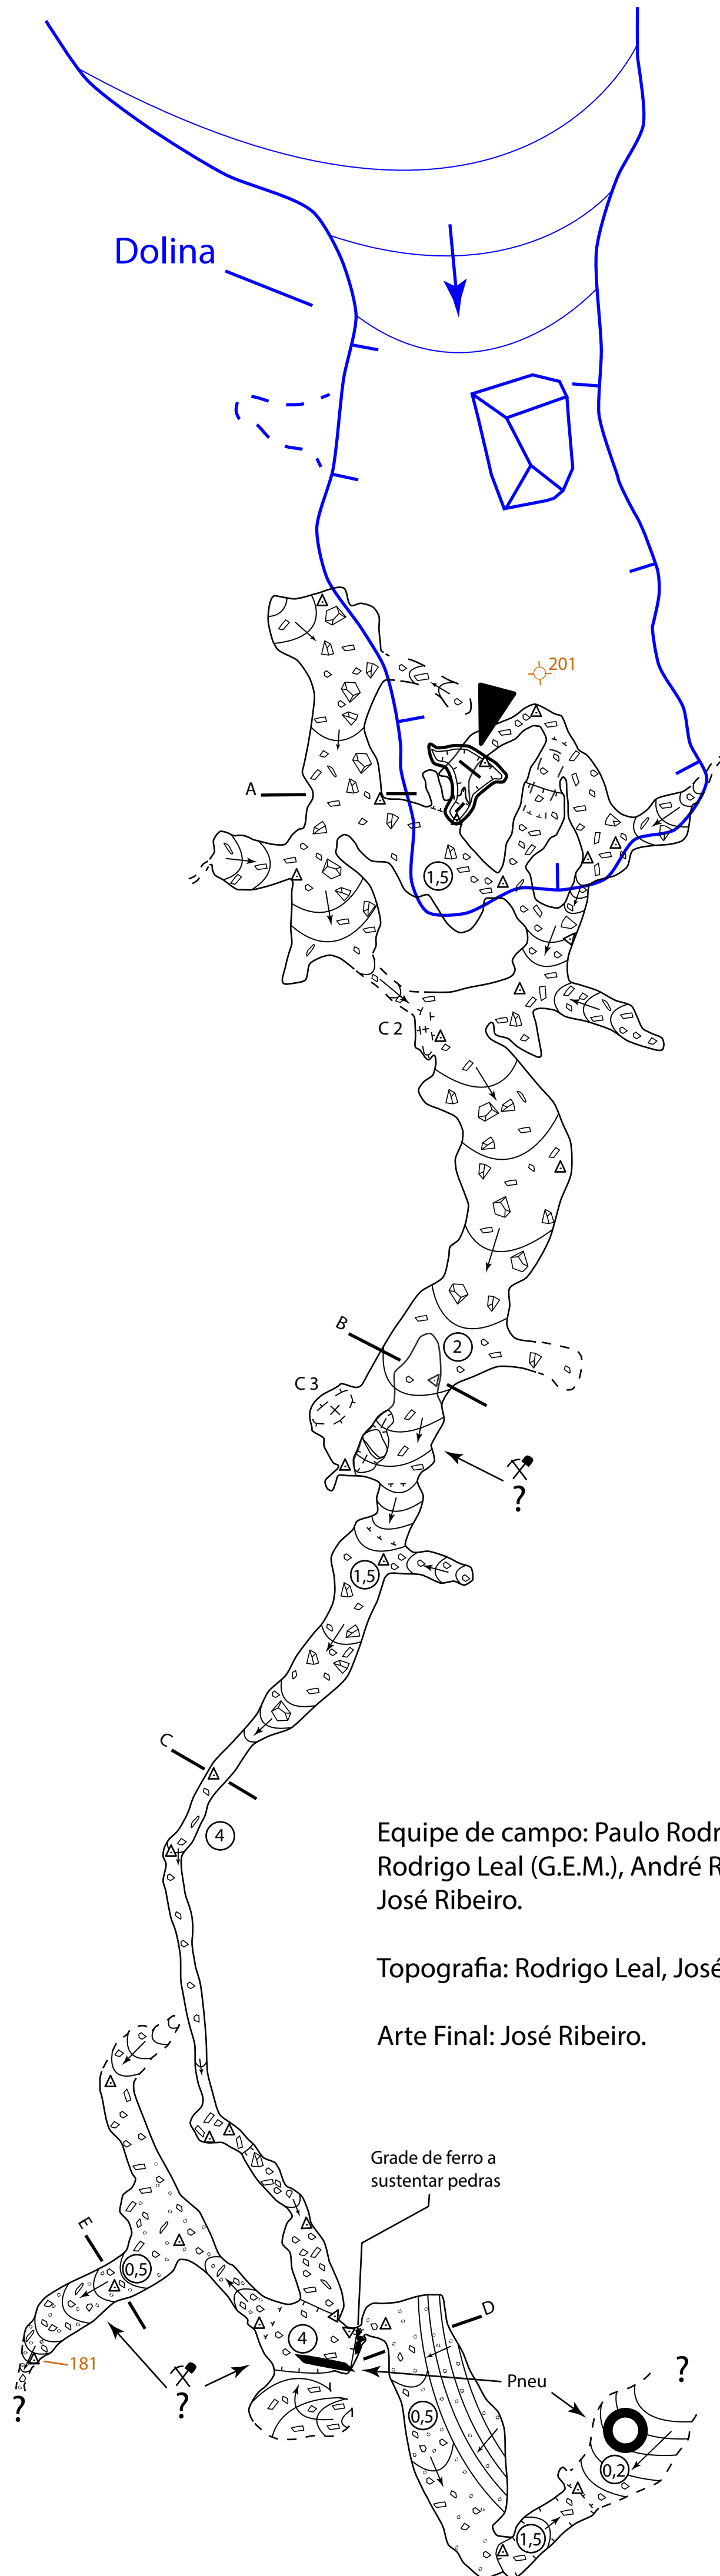

Algar Zé da lenha

Minde, Alcanena.

Coordenadas (WGS 84)

39,52130° N

08,69315° W

Desenvolvimento: 84m

Desnível: 19m

↑ Nm 2015
PLANTA

Equipe de campo: Paulo Rodrigues, Alexandre Leal, Alexandra Leal, Rodrigo Leal (G.E.M.), André Reis, Hélio Frade, Marco Messias (C.E.A.E.), José Ribeiro.

Topografia: Rodrigo Leal, José Ribeiro.

Arte Final: José Ribeiro.