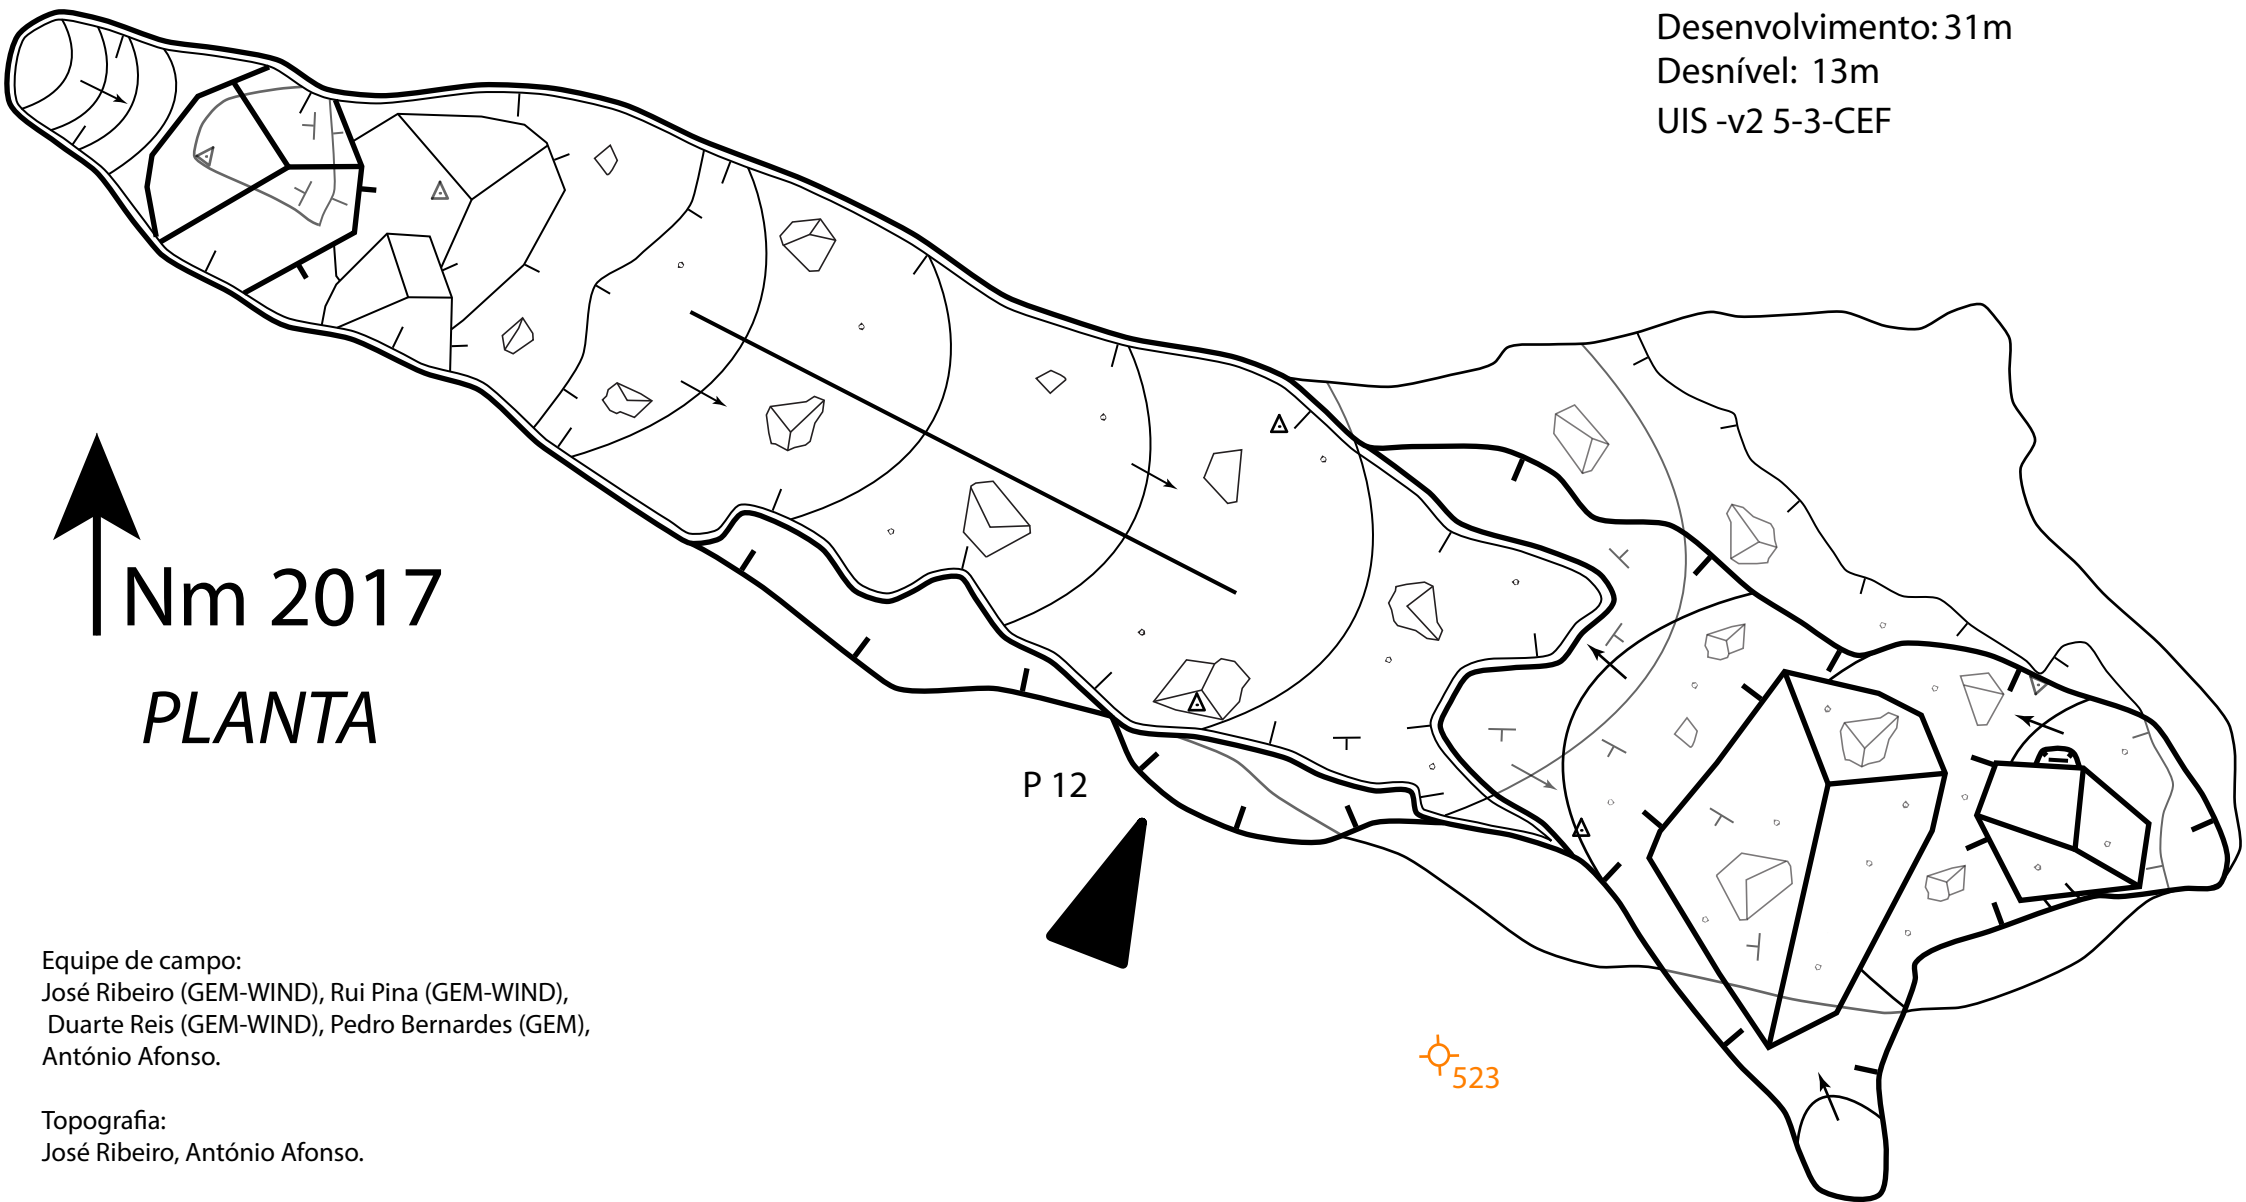

Algar Alecrineiros 1

São Bento, Porto de Mós.

Coordenadas (WGS 84)

39,51608° N

08,80999° W

Desenvolvimento: 31m

Desnível: 13m

UIS -v2 5-3-CEF

Equipe de campo:
José Ribeiro (GEM-WIND), Rui Pina (GEM-WIND),
Duarte Reis (GEM-WIND), Pedro Bernardes (GEM),
António Afonso.

Topografia:
José Ribeiro, António Afonso.

Arte Final: José Ribeiro.