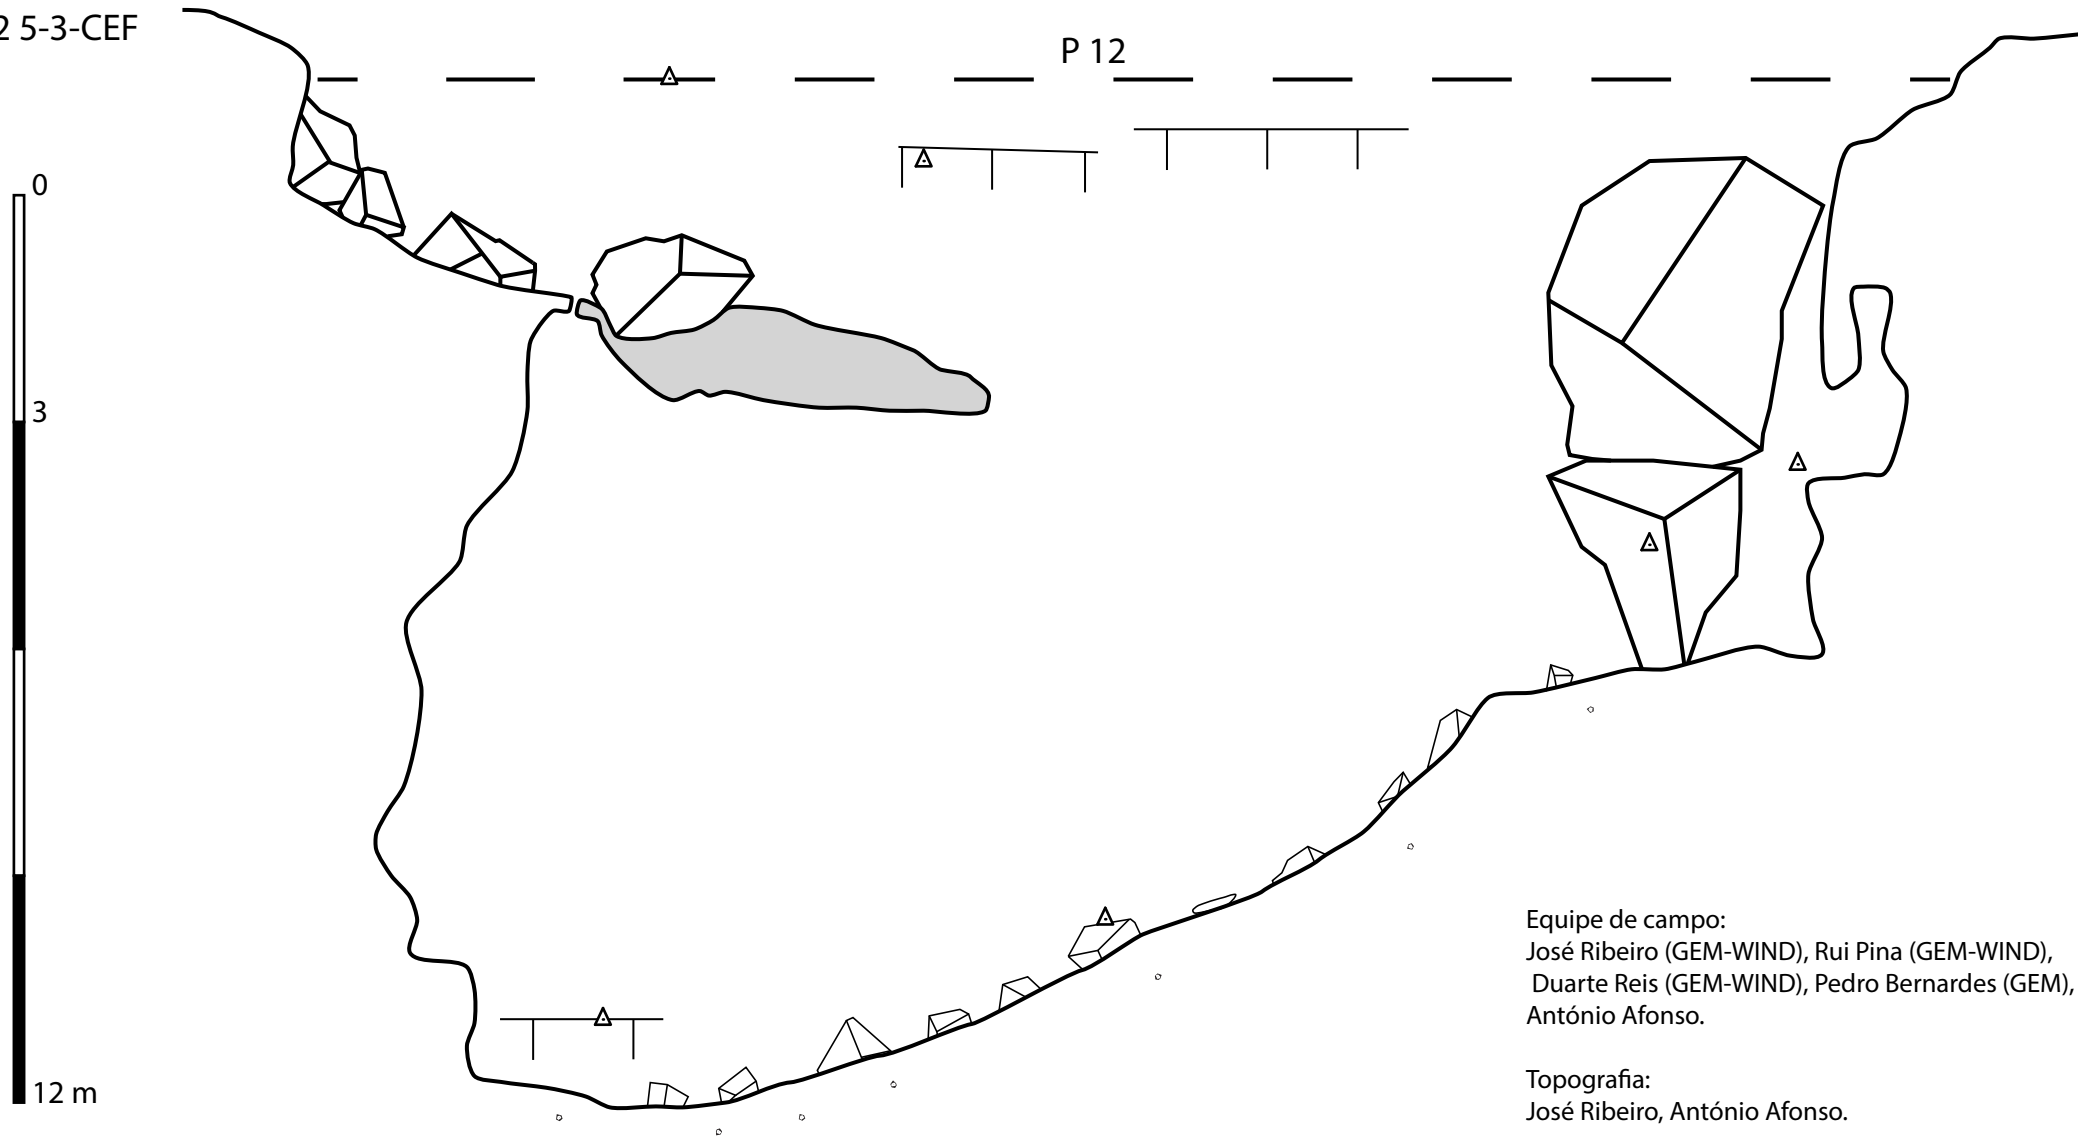

Algar Alecrineiros 1

São Bento, Porto de Mós.

Coordenadas (WGS 84)

39,51608° N

08,80999° W

Desenvolvimento: 31m

Desnível: 13m

UIS -v2 5-3-CEF

PERFIL DESDOBRADO

P 12

Equipe de campo:
José Ribeiro (GEM-WIND), Rui Pina (GEM-WIND),
Duarte Reis (GEM-WIND), Pedro Bernardes (GEM),
António Afonso.

Topografia:
José Ribeiro, António Afonso.

Arte Final: José Ribeiro.