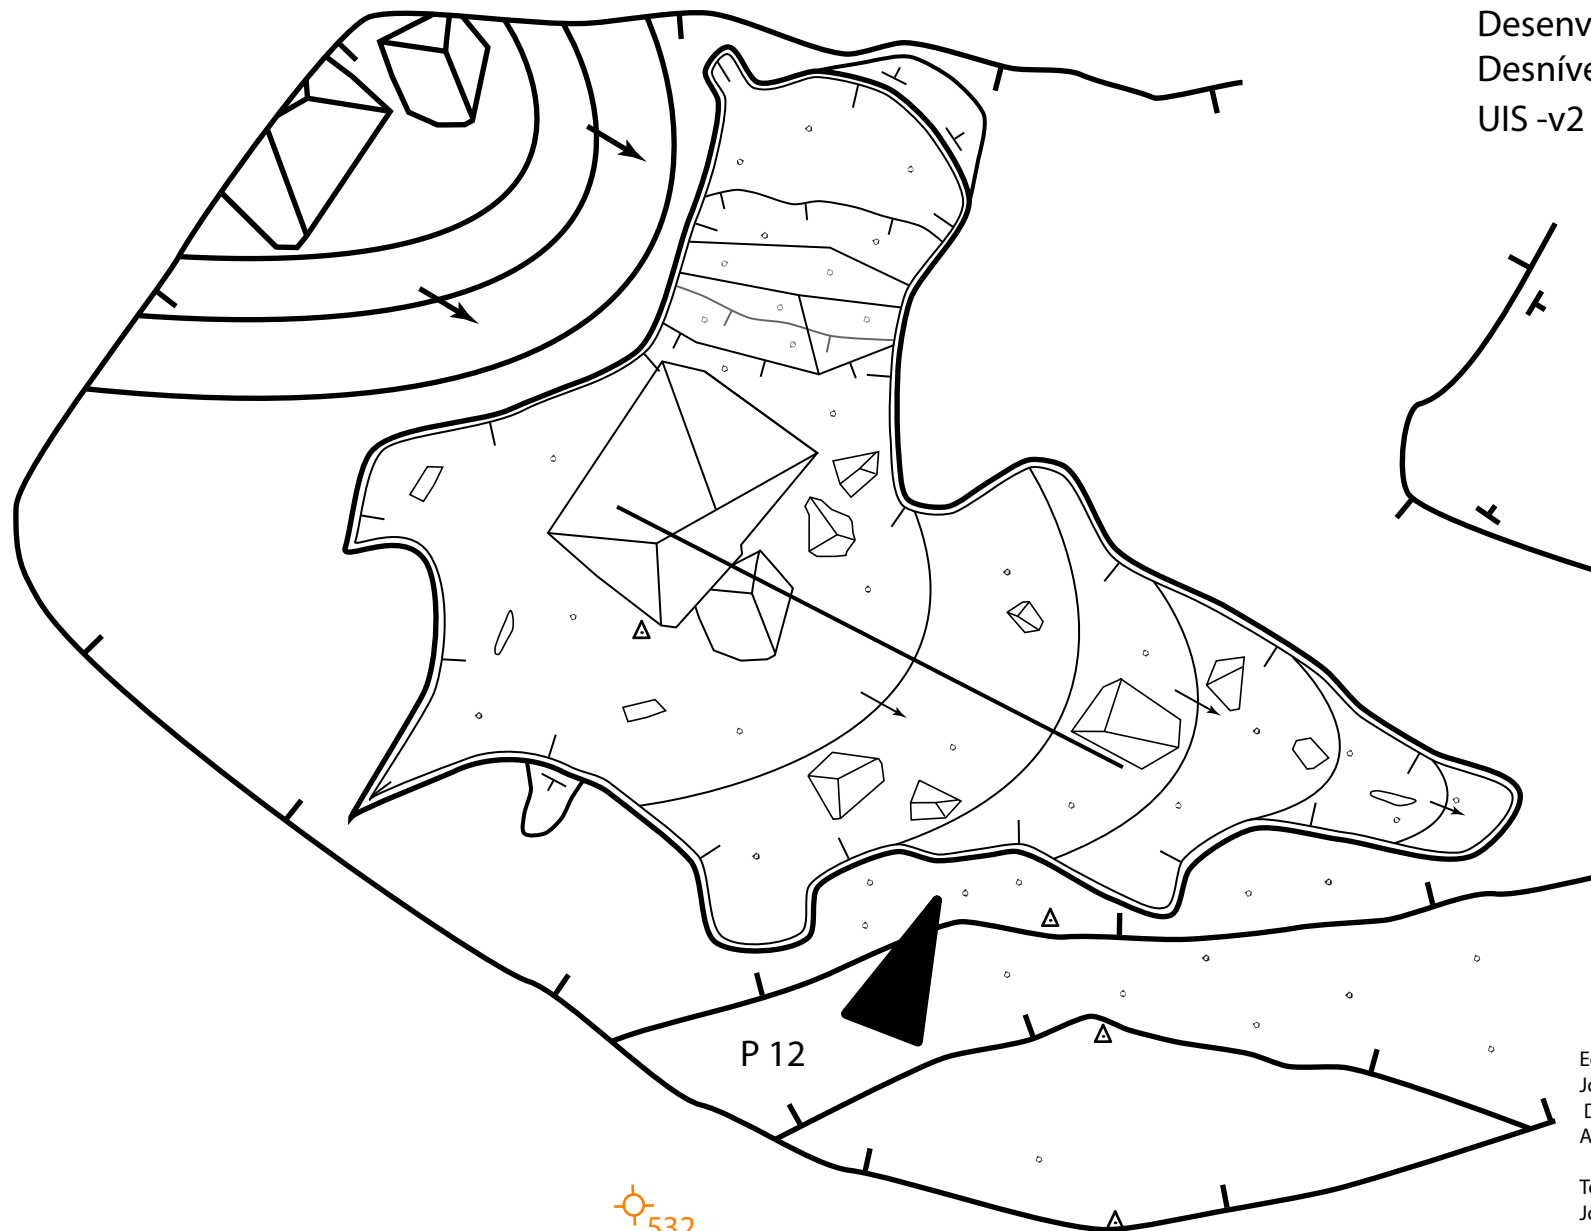

Algar Alecrineiros 2

São Bento, Porto de Mós.

Coordenadas (WGS 84)

39,51657° N

08,81139° W

Desenvolvimento: 19m

Desnível: 14m

UIS -v2 5-3-CEF

Nm 2017

PLANTA

Equipe de campo:
José Ribeiro (GEM-WIND), Rui Pina (GEM-WIND),
Duarte Reis (GEM-WIND), Pedro Bernardes (GEM),
António Afonso.

Topografia:
José Ribeiro, António Afonso.

Arte Final: José Ribeiro.