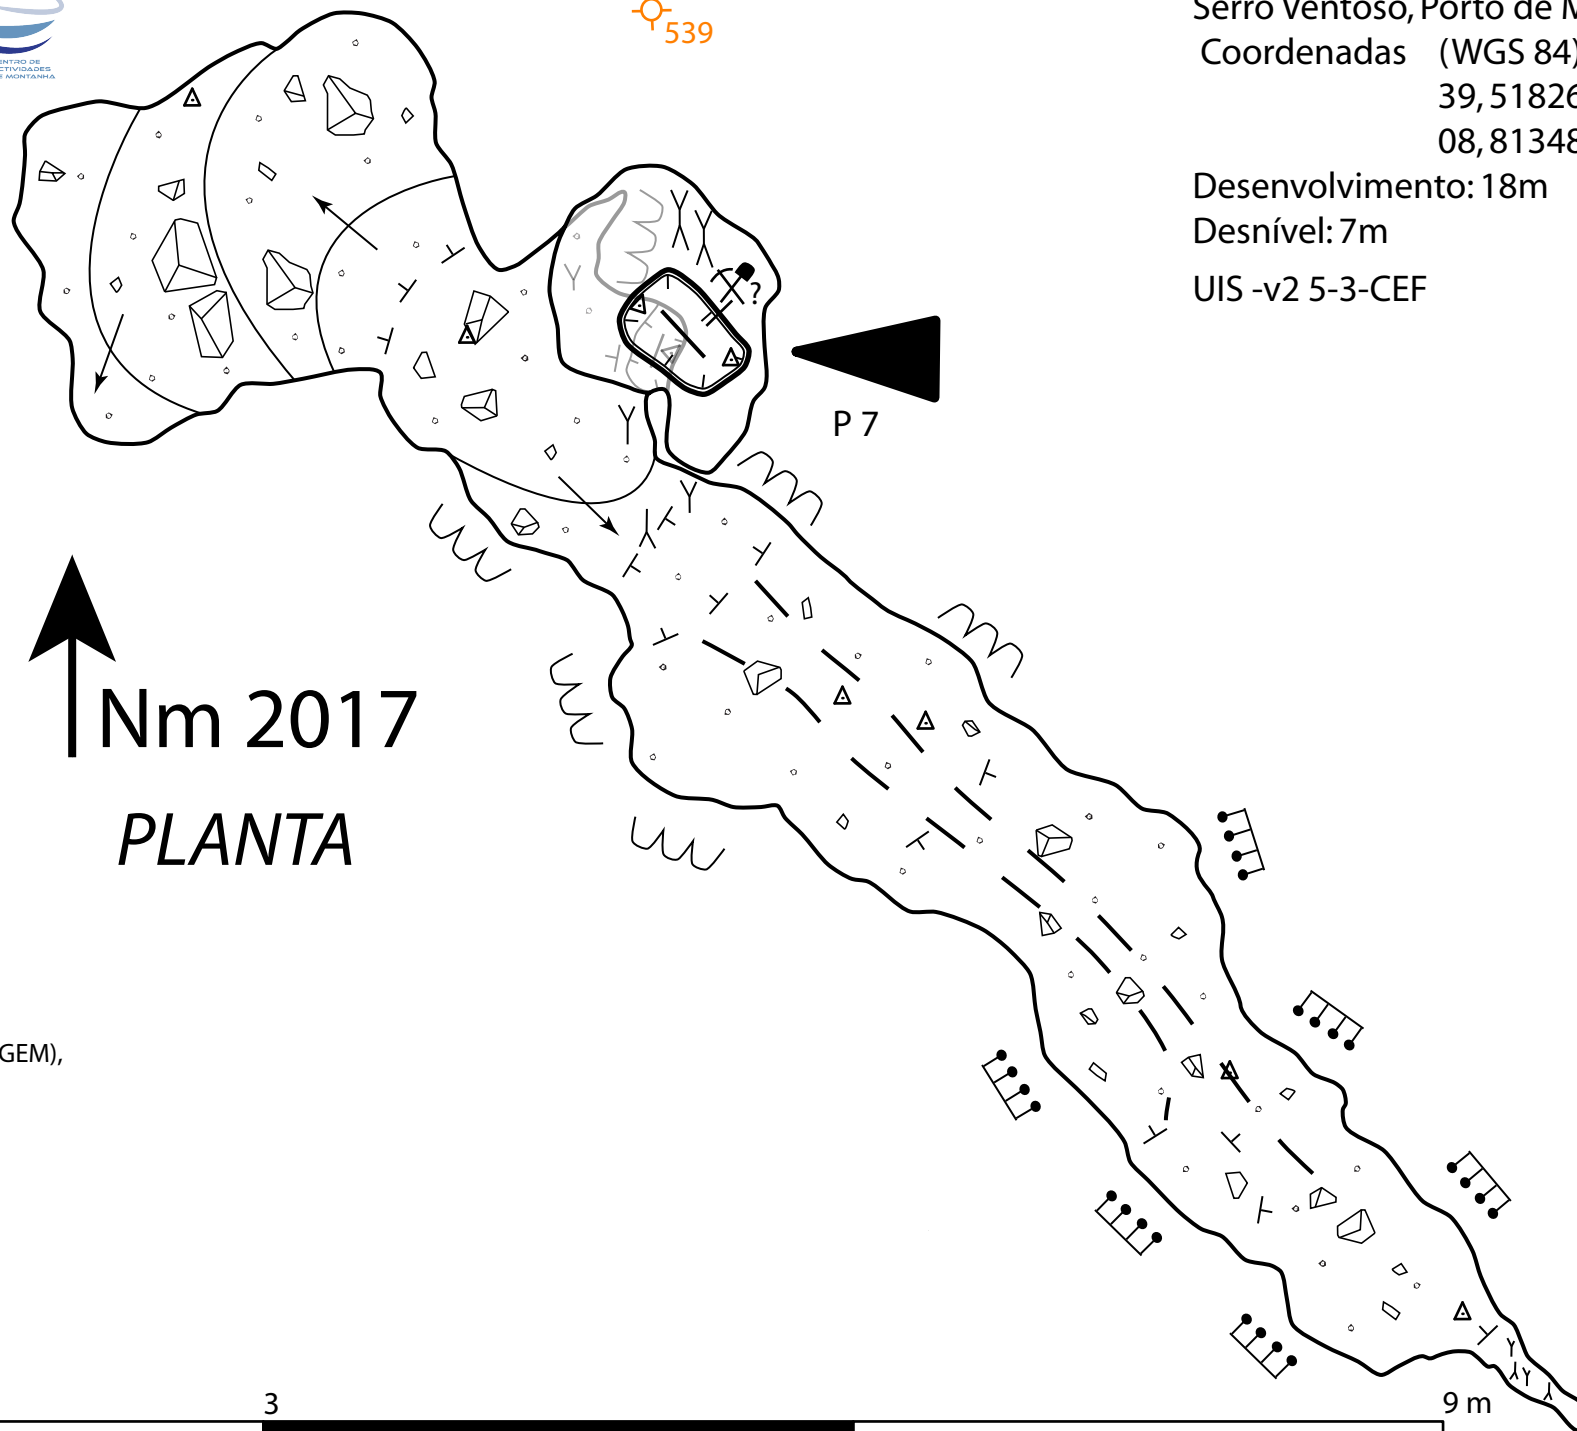

Algar Petit Trou

Serro Ventoso, Porto de Mós.

Coordenadas (WGS 84)

39,51826° N

08,81348° W

Desenvolvimento: 18m

Desnível: 7m

UIS -v2 5-3-CEF

Nm 2017
PLANTA

Equipe de campo:
José Ribeiro (GEM-WIND), Pedro Bernardes (GEM),
António Afonso.

Topografia:
José Ribeiro, Pedro Bernardes.

Arte Final: José Ribeiro.