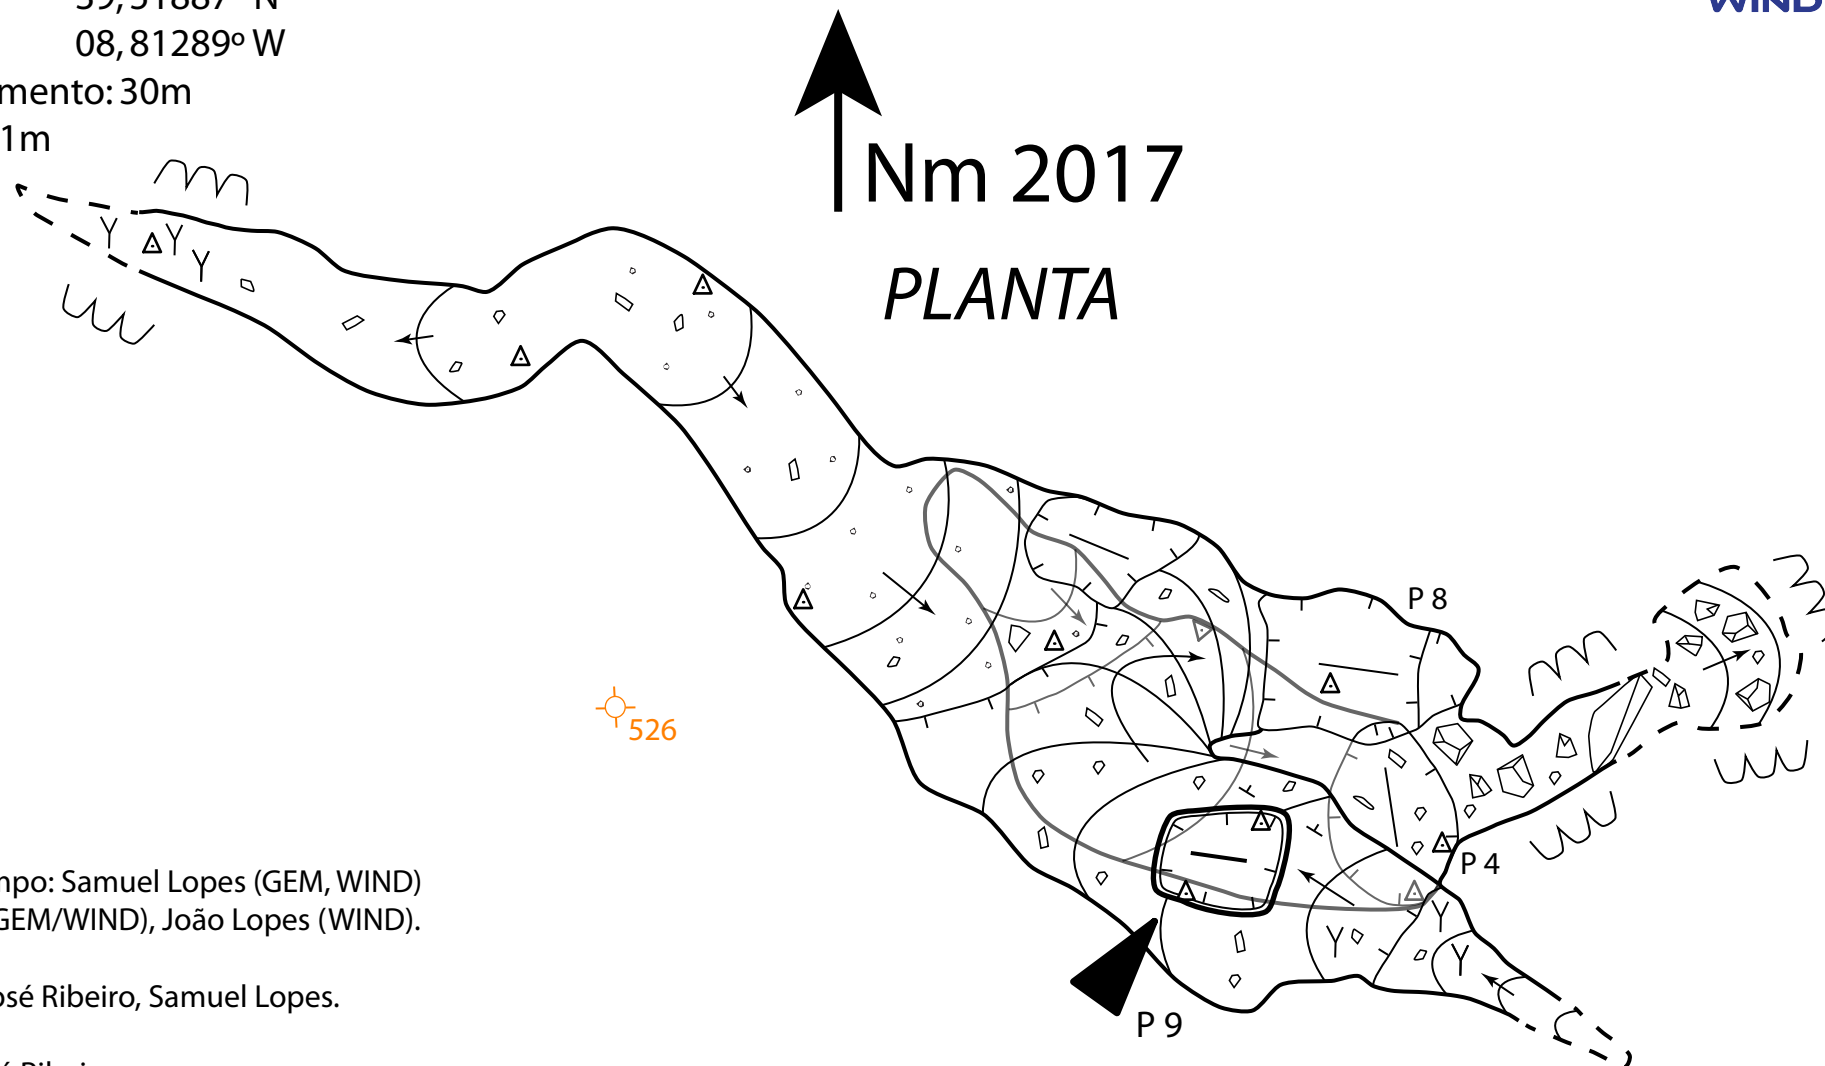

Algar Alecrineiros 5

São Bento, Porto de Mós.

Coordenadas (WGS 84)

39,51887° N

08,81289° W

Desenvolvimento: 30m

Desnível: 21m

Equipe de campo: Samuel Lopes (GEM, WIND)
José Ribeiro (GEM/WIND), João Lopes (WIND).

Topografia: José Ribeiro, Samuel Lopes.

Arte Final: José Ribeiro.