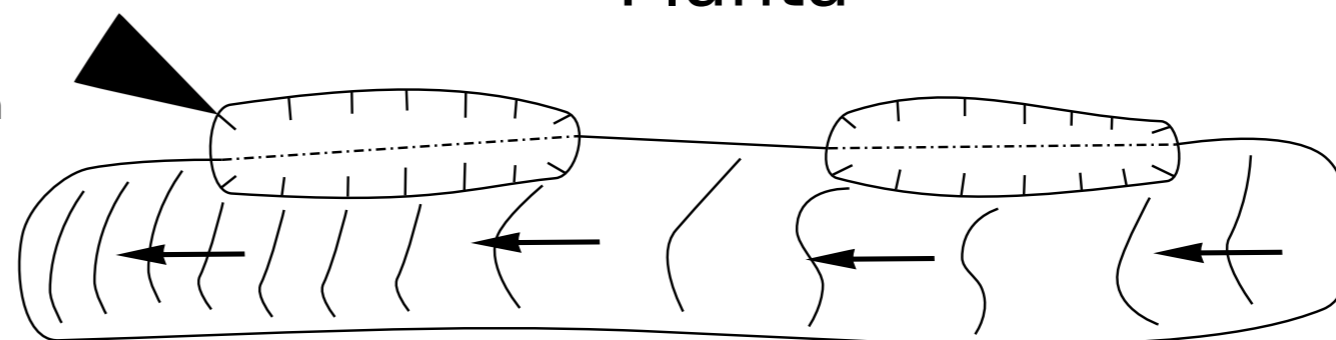

Planta

Equipe de campo:

Eduardo Vieira, André Leite, Pedro Almeida.

Topografia:

Eduardo Vieira, André Leite, Pedro Almeida.

-

Arte Final: Eduardo Vieira.