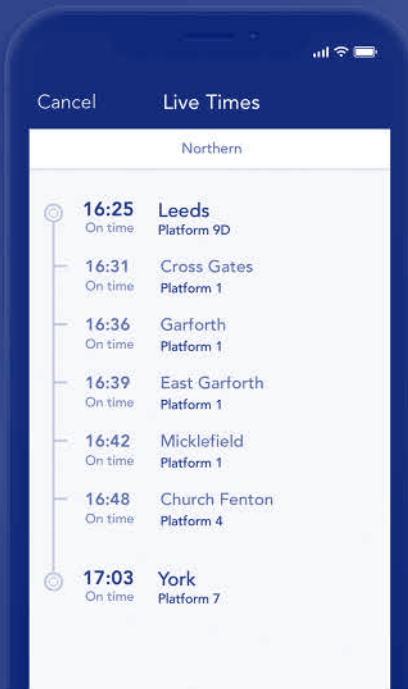

Sundays

					AW			AW			
Manchester Oxford Road	d	-	2126	-	-	2225	-	-	2325	-	-
Manchester Piccadilly	a	-	2129	-	-	2228	-	-	2328	-	-
	d	2112	2131	2134	2215	2231	2235	2300	2329	-	-
Levenshulme		-	-	-	-	-	-	-	-	-	-
Heaton Chapel		-	-	-	-	-	-	-	-	-	-
Stockport	a	2120	-	2143	2224	-	-	2308	-	-	-
	d	2123	-	2147	2224	-	-	2310	-	-	-
Cheadle Hulme		2127	-	-	2228	-	-	2314	-	-	-
Handforth		2131	-	-	2232	-	-	2318	-	-	-
Mauldeth Road		-	2137	-	-	2237	-	-	2335	-	-
Burnage		-	2140	-	-	2239	-	-	2338	-	-
East Didsbury		-	2142	-	-	2242	-	-	2340	-	-
Gatley		-	2145	-	-	2244	-	-	2343	-	-
Heald Green		-	2148	-	-	2247	-	-	2346	-	-
Manchester Airport	a	-	2155	-	-	2252	-	-	2352	-	-
	a	-	2202	-	-	2303	-	-	0001	-	-
Styal		-	2206	-	-	2307	-	-	0005	-	-
Wilmslow		2134	2210	2157	2235	2311	2250	2321	0009	-	-
Alderley Edge		2137	-	-	2238	-	2254	2324	-	-	-
Chelford		2141	-	-	2242	-	-	2328	-	-	-
Goostrey		2145	-	-	2247	-	-	2333	-	-	-
Holmes Chapel		2148	-	-	2250	-	-	2336	-	-	-
Sandbach		2153	-	-	2255	-	-	2341	-	-	-
Crewe	a	2203	-	2216	2303	-	2313	2349	-	-	-

Notes

D To Shrewsbury or beyond.

J To London Euston.

AW Service operated by Transport for Wales.

VT Service operated by Virgin Trains.

Free mobile app

Download and
use for free

NO BOOKING FEES