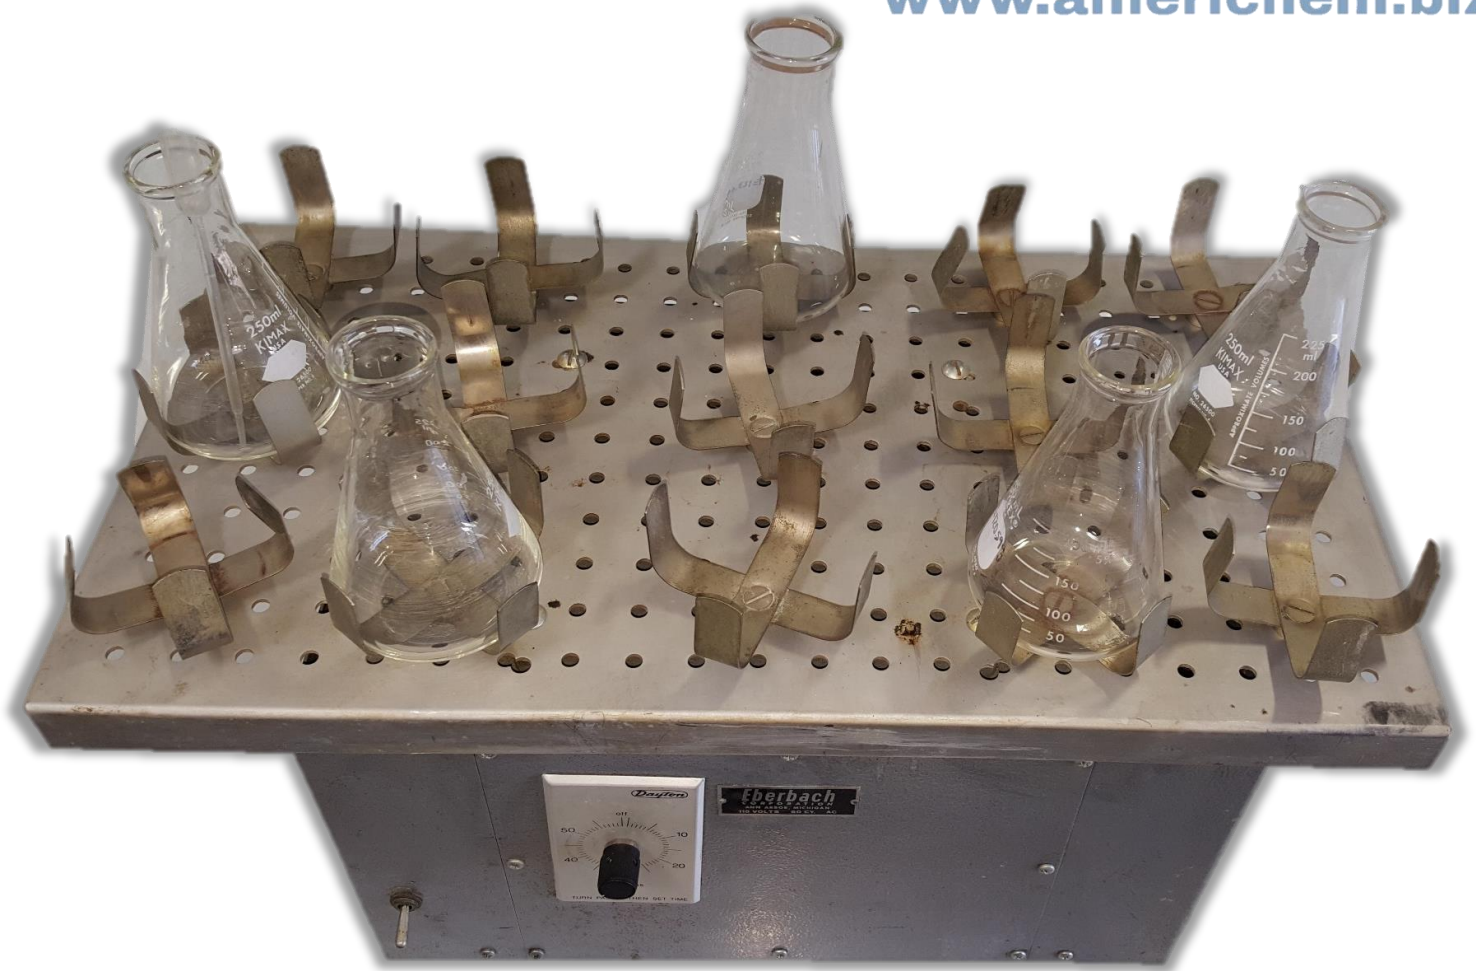

## **Eberbach Corporation**

Shaker Table

Table Size- 12" X 22 ¼"

Overall Size- 12" W X 22 ¼" L X 11" H

115 Volt

60 Hz