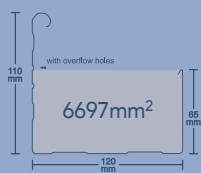

**HALF ROUND UNSLOTTED**

**HALF ROUND SLOTTED**

**FASCIA COVER**

**STEEL FASCIA**

**RAINWATER HEAD**

**SQUARE-LINE**

**LEAF DIVERTER 90MM**

**LEAF DIVERTER 100 X 50MM**