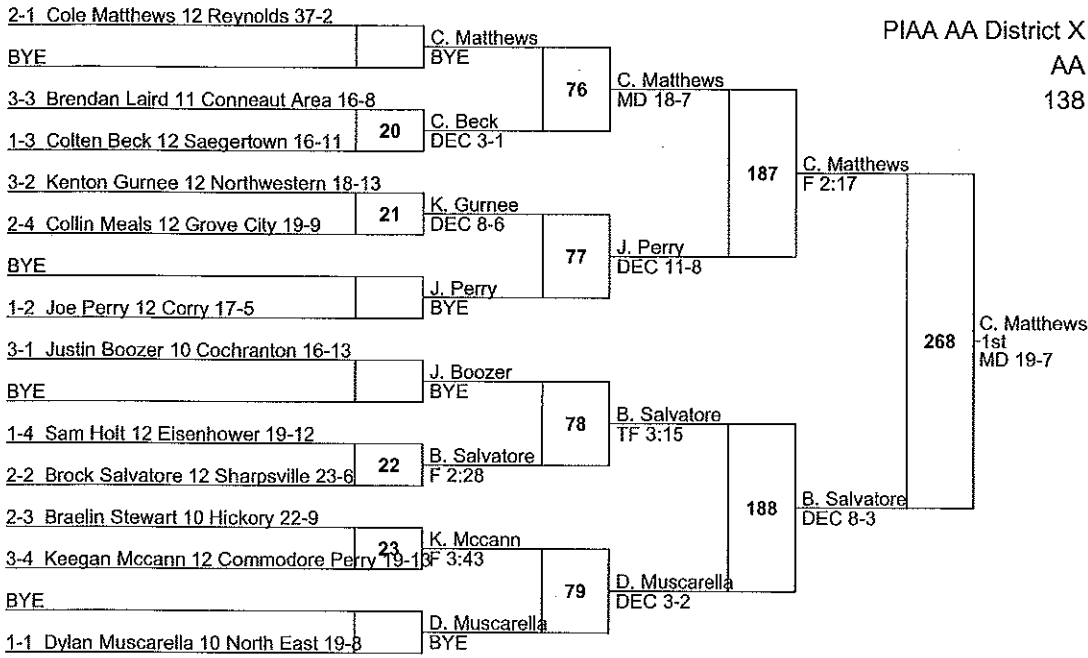

MD 16-2					
---------	--	--	--	--	--

PIAA AA District X

AA
132

PIAA AA District X

AA
138

PIAA AA District X
AA
145

PIAA AA District X

3-1 Luciano Derose 12 Titusville 30-5