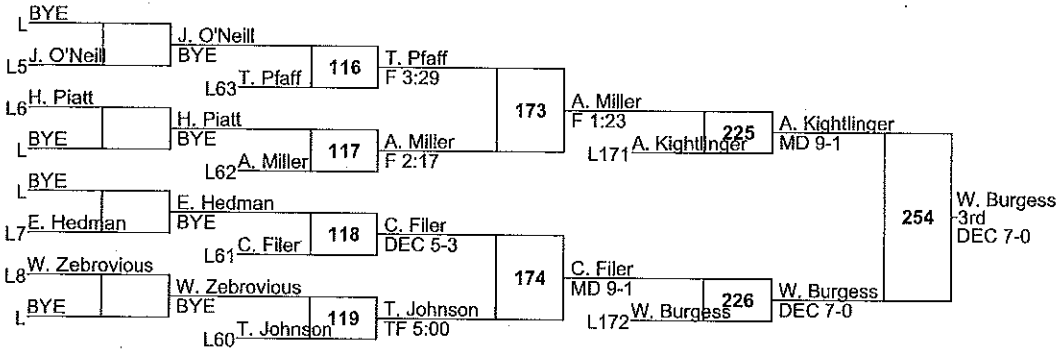

PIAA AA District X
AA
106

PIAA AA District X

AA
113

PIAA AA District X

2-1 Andrew Ischo 11 Reynolds 23-8

BYE		A. Ischo BYE	
1-3 Mike Gabler 12 Harbor Creek 29-9		M. Gabler DEC 6-5	64

A. Ischo F 1:34	
J. Gardner F 1:42	175