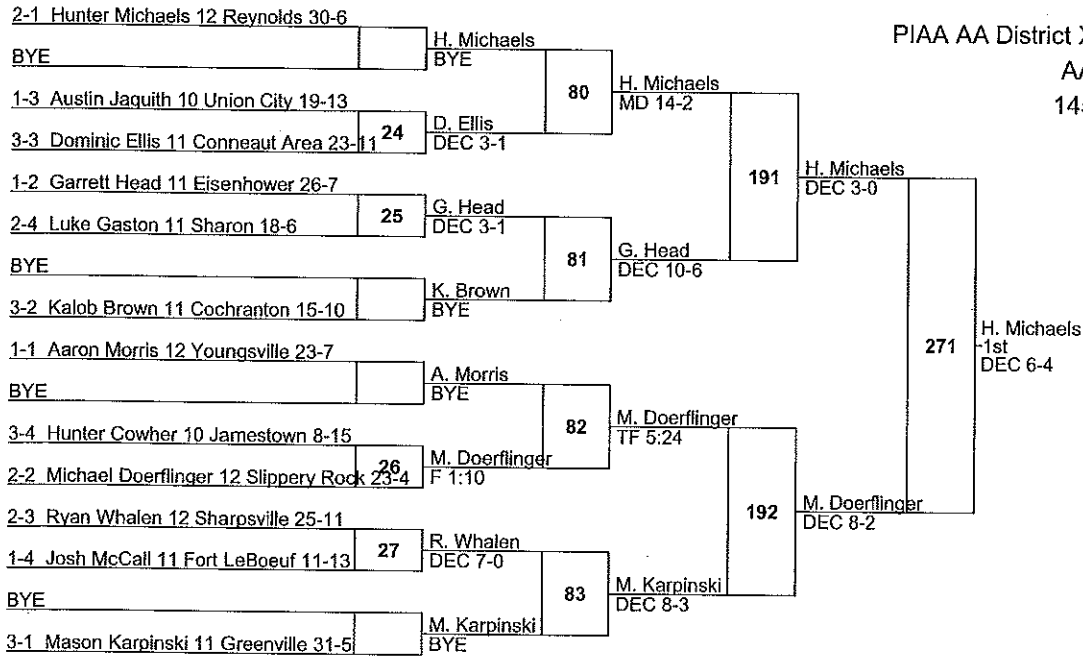

MD 16-2					
---------	--	--	--	--	--

PIAA AA District X

AA
132

PIAA AA District X

AA
138

PIAA AA District X
AA
145

PIAA AA District X

3-1 Luciano Derose 12 Titusville 30-5