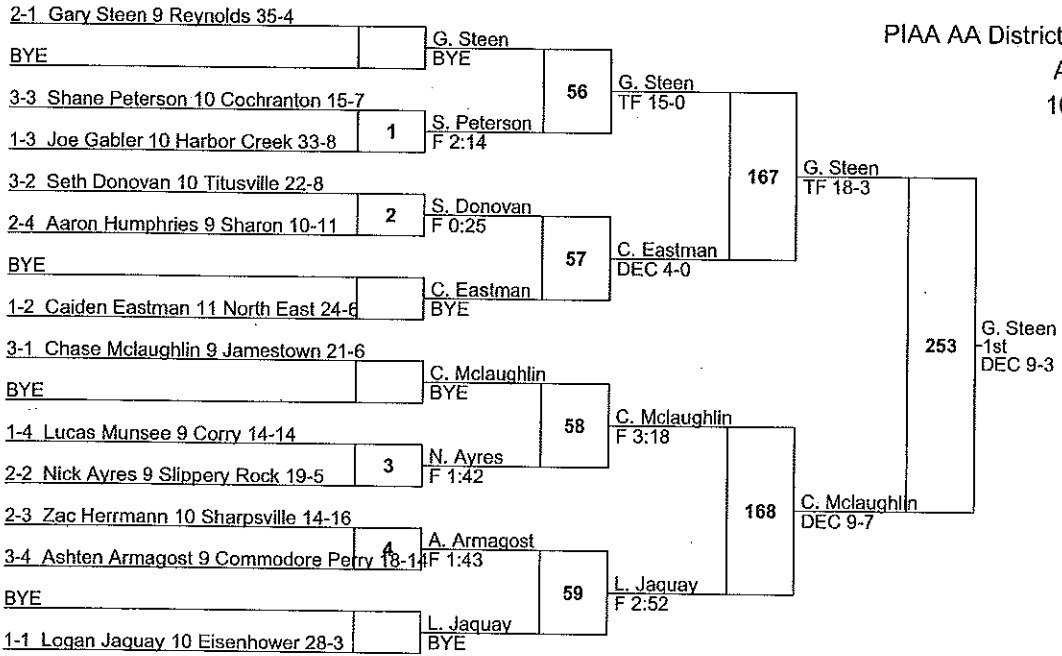

PIAA AA District X
AA
106

PIAA AA District X

AA
113

PIAA AA District X

2-1 Andrew Ischo 11 Reynolds 23-8

BYE		A. Ischo BYE	
1-3 Mike Gabler 12 Harbor Creek 29-9		M. Gabler DEC 6-5	64

A. Ischo F 1:34	
J. Gardner F 1:42	175