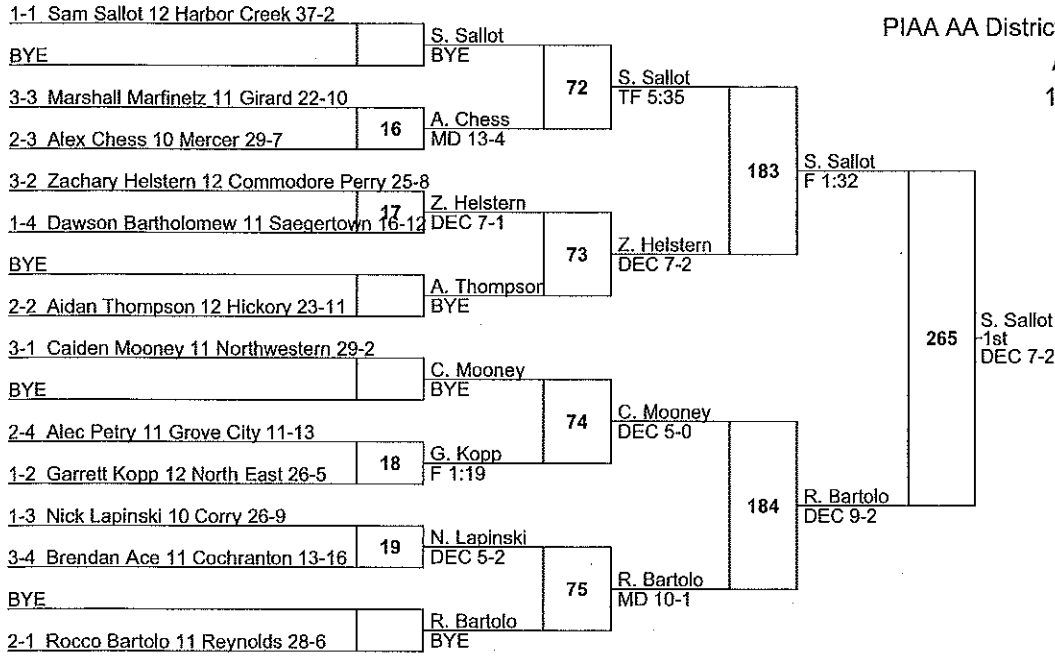

MD 16-2					
---------	--	--	--	--	--

PIAA AA District X

AA
132

PIAA AA District X

AA
138

PIAA AA District X
AA
145

PIAA AA District X

3-1 Luciano Derose 12 Titusville 30-5