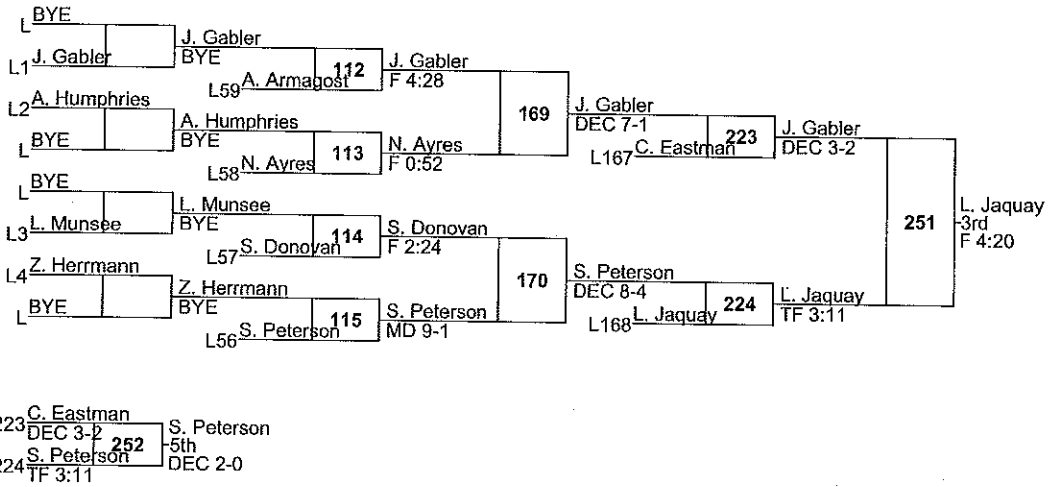

PIAA AA District X
AA
106

PIAA AA District X

AA
113

PIAA AA District X

2-1 Andrew Ischo 11 Reynolds 23-8

BYE		A. Ischo BYE	
1-3 Mike Gabler 12 Harbor Creek 29-9		M. Gabler DEC 6-5	64

A. Ischo F 1:34	
J. Gardner F 1:42	175