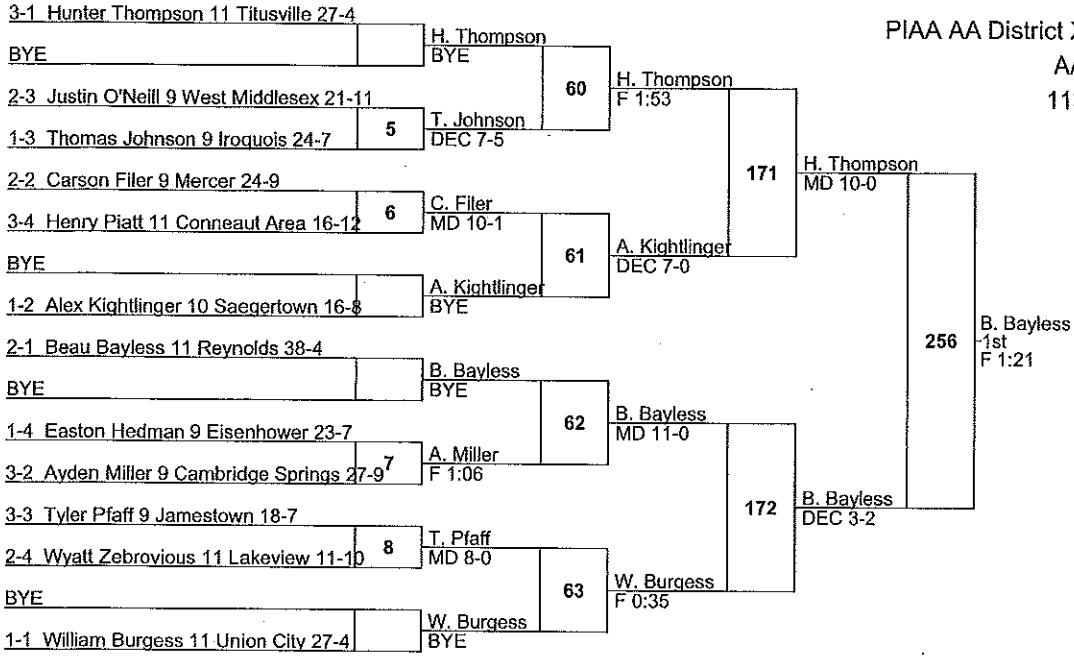

PIAA AA District X
AA
106

PIAA AA District X

AA
113

PIAA AA District X

2-1 Andrew Ischo 11 Reynolds 23-8

BYE		A. Ischo BYE	
1-3 Mike Gabler 12 Harbor Creek 29-9		M. Gabler DEC 6-5	64

A. Ischo F 1:34	
J. Gardner F 1:42	175