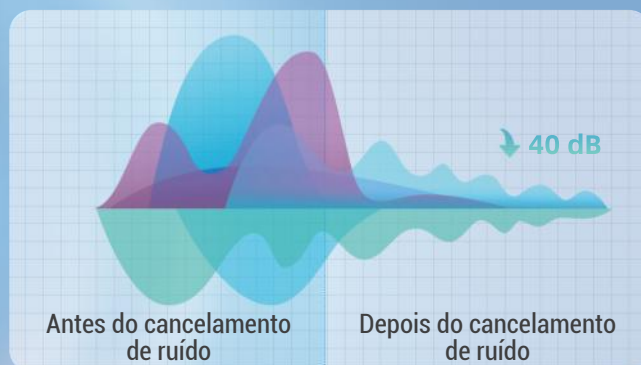

Ultraclareza

40 dB
Cancelamento de ruído baseado em Inteligência Artificial²

Graças ao algoritmo de cancelamento de ruído baseado em IA, o SC780 pode separar rapidamente a voz humana do ruído de fundo em até 20 ms, garantindo que os agentes recebam os comandos corretos desde a primeira palavra.

Alto ajuste

30 cm
Supressão de uivos

O SC780, por meio de um algoritmo avançado de supressão de uivos, elimina ruídos de feedback estridentes quando duas câmeras corporais estão muito próximas, mesmo a uma distância de 30 cm uma da outra.