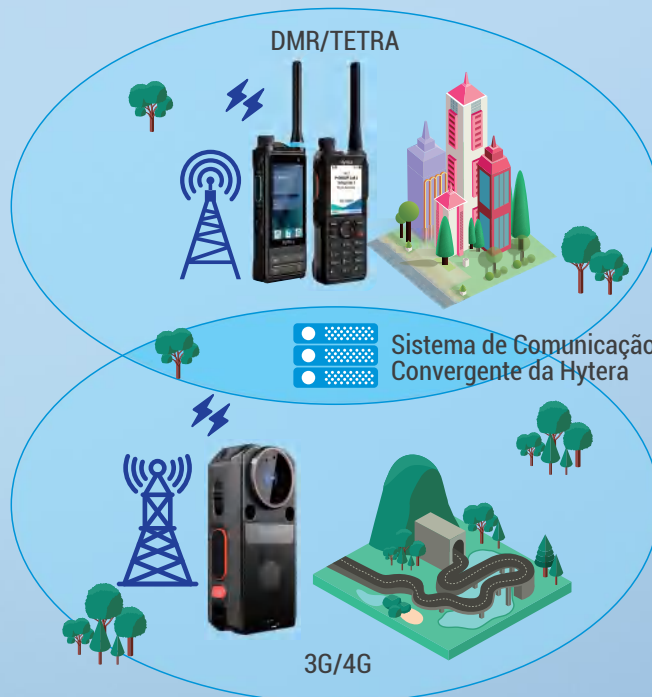

Posicionamento preciso

Aprimore a precisão do posicionamento com uma combinação flexível dos sistemas de satélites GPS, BDS, GLONASS ou Galileo.

Reconhecimento inteligente de cena

O SC780 detecta a luz e o movimento em tempo real para identificar se a câmera está bloqueada e se o agente está caído. Se for o caso, ele enviará automaticamente um alarme ao centro de controle para a captura de evidências ou assistência imediata.

Alarme de câmera bloqueada

Alarme de homem caído

PUSH-TO-TALK (PTT) COM ÁUDIO EXCEPCIONAL

Seja um rádio PoC.

Basta pressionar a tecla PTT grande e fácil de localizar no SC780 para se comunicar com um indivíduo ou grupo, mesmo durante a gravação.

• **Comunique-se por meio de redes públicas**

O SC780 fornecerá serviços de voz, vídeo e dados multimídia em qualquer lugar onde houver sinal de celular.

• **Colabore com rádios DMR/TETRA.**

Com o sistema de comunicação convergente da Hytera, o SC780 se comunica de forma segura e estável com rádios DMR ou TETRA.