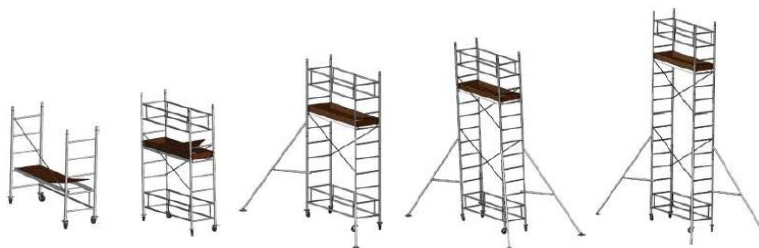

## CENIK PREMIČNEGA ODRA AM-8 EN

DIMENZIJE ODRA (680 X 2000)

|                           |      |      |      |      |      |
|---------------------------|------|------|------|------|------|
| Max. višina odra [m]      | 2,30 | 3,50 | 4,30 | 5,50 | 6,30 |
| Max. Višina platforme [m] | 0,80 | 2,00 | 2,80 | 4,00 | 4,80 |
| Število modulov (nivojev) | 1    | 2    | 2    | 3    | 3    |