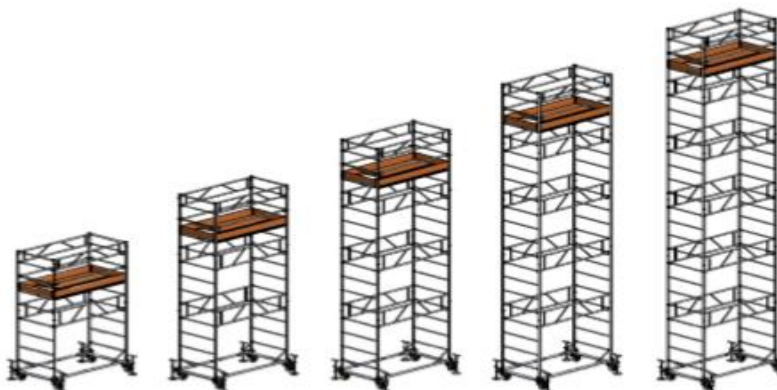

## CENIK PREMIČNEGA ODRA AM-10 EN

DIMENZIJE ODRA (1000 X 2000)

|                           |      |      |      |      |       |
|---------------------------|------|------|------|------|-------|
| Max. višina odra [m]      | 3,60 | 5,20 | 6,80 | 8,40 | 10,00 |
| Max. Višina platforme [m] | 2,60 | 4,20 | 5,80 | 7,40 | 9,00  |
| Število modulov (nivojev) | 2    | 3    | 4    | 5    | 6     |