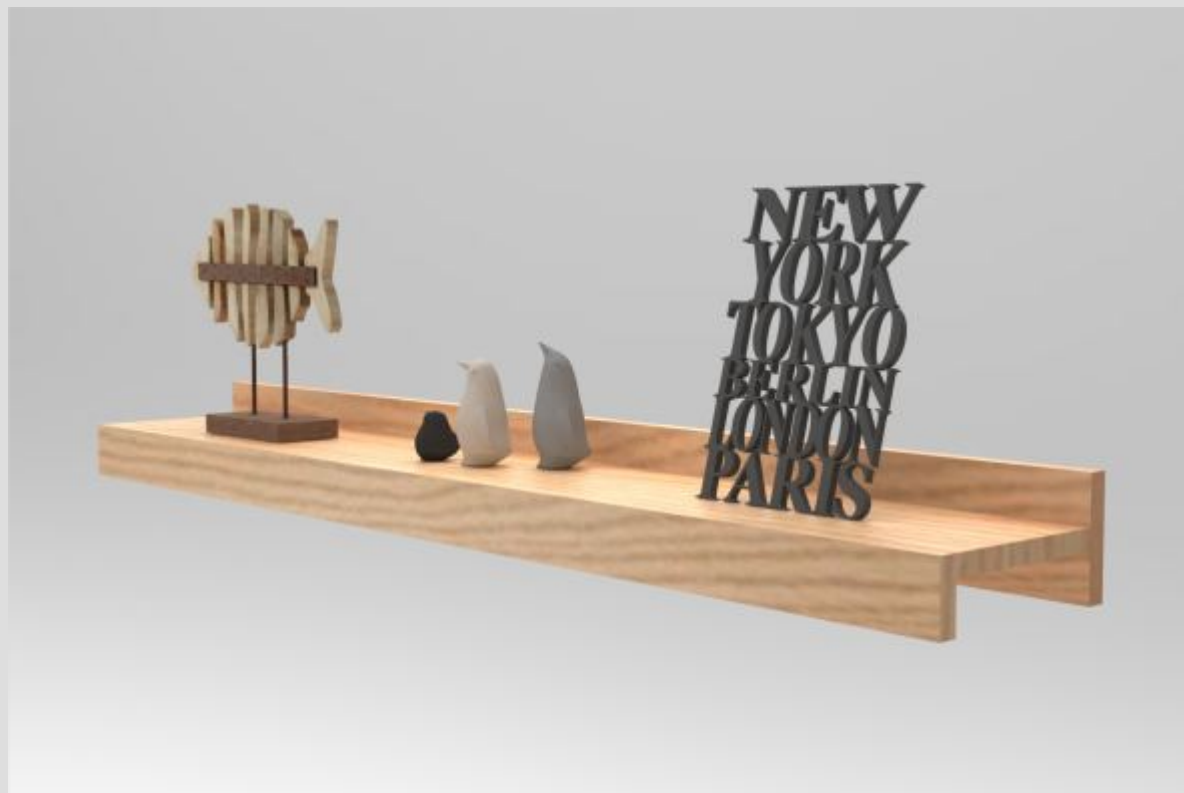

Nuura

$ 1,050.00

Entrega en 12-16 días hábiles

Fabricado y vendido por LNT

Entrega a domicilio $500.00

Con un estilo industrial y sofisticado, el entrepaño Nuura te ofrece un excelente y amplio espacio para organización.

Características:

- Gran formato.
- Entrepaño de madera contrachapada de encino, con acabado ecológico.
- 2 ménsulas para sujeción a pared.

Medidas del librero Nuura :

Frente: 120 cm.
Alto: 100 cm.
Ancho: 20 cm.

Entrepaño 120