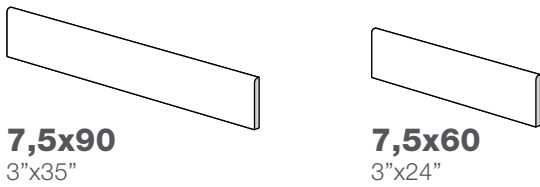

Carbon

CARBON | 60x90 | 24"x35"

RETTIFICATO
RECTIFIED

BATTISCOPA
SKIRTING

MOSAICI SU RETE | 30x30
FULL CUT MOSAICS ON NET | 12"x12"

SCHEMI DI POSA
LAYING SKETCH

IMBALLI PACKAGING								HD DIGITAL PRINT
			sc box	m ² sqm	kg	numero grafiche number of pattern		
formati sizes	spessore (mm) thickness (mm)	pz pcs	m² sqm	kg	sc box	m² sqm	kg	numero grafiche number of pattern
60x90 24"x35"	10	2	1,08	24,00	48	51,84	1152	10
60x60 24"x24"		3	1,08	23,80	40	43,20	950	20
30x60 12"x24"		6	1,08	23,80	40	43,20	950	40
30x30 12"x12"		11	0,99	22,50	48	47,52	1080	80
10x30 4"x12"		30	0,90	20,50	48	43,20	984	240
15x15 6"x6"		44	0,99	22,50	48	47,52	1080	320
mosaici mosaics								
30x30 12"x12"	10	6	0,54	11,90	-	-	-	-
battiscopa skirting								
7,5x90 3"x35"	-	9	-	11,50	-	-	-	-
7,5x60 3"x24"	-	15	-	15,50	-	-	-	-