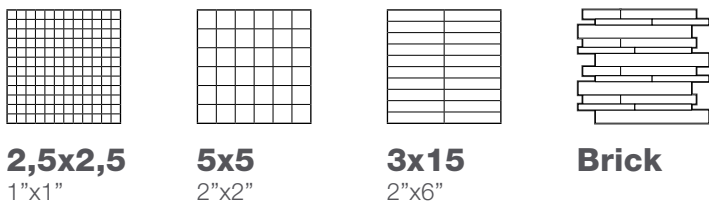

Carbon

CARBON | 60x90 | 24"x35"

RETTIFICATO
RECTIFIED

BATTISCOPA
SKIRTING

MOSAICI SU RETE | 30x30
FULL CUT MOSAICS ON NET | 12"x12"

SCHEMI DI POSA
LAYING SKETCH

IMBALLI PACKAGING								HD DIGITAL PRINT
			sc box	m ² sqm	kg	numero grafiche number of pattern		
formati sizes	spessore (mm) thickness (mm)	pz pcs	m² sqm	kg	sc box	m² sqm	kg	numero grafiche number of pattern
60x90 24"x35"	10	2	1,08	24,00	48	51,84	1152	10
60x60 24"x24"		3	1,08	23,80	40	43,20	950	20
30x60 12"x24"		6	1,08	23,80	40	43,20	950	40
30x30 12"x12"		11	0,99	22,50	48	47,52	1080	80
10x30 4"x12"		30	0,90	20,50	48	43,20	984	240
15x15 6"x6"		44	0,99	22,50	48	47,52	1080	320
mosaici mosaics								
30x30 12"x12"	10	6	0,54	11,90	-	-	-	-
battiscopa skirting								
7,5x90 3"x35"	-	9	-	11,50	-	-	-	-
7,5x60 3"x24"	-	15	-	15,50	-	-	-	-