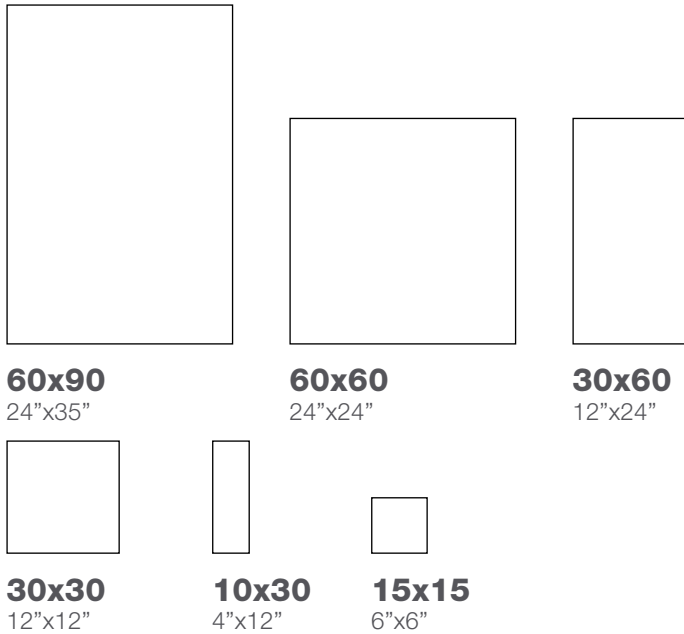

Grey

GREY | 60x90 | 24"x35"

ARTSTONE
· NATURAL EVOLUTION ·

ARTSTONE
· NATURAL EVOLUTION ·

Sand

SAND | 60x60 | 24"x24"

CARBON | 30x60 | 12"x24"

Blue

Carbon

CARBON | 60x90 | 24"x35"

RETTIFICATO
RECTIFIED

BATTISCOPA
SKIRTING

MOSAICI SU RETE | 30x30
FULL CUT MOSAICS ON NET | 12"x12"

SCHEMI DI POSA
LAYING SKETCH

IMBALLI PACKAGING								HD DIGITAL PRINT
			sc box	m ² sqm	kg	numero grafiche number of pattern		
formati sizes	spessore (mm) thickness (mm)	pz pcs	m² sqm	kg	sc box	m² sqm	kg	numero grafiche number of pattern
60x90 24"x35"	10	2	1,08	24,00	48	51,84	1152	10
60x60 24"x24"		3	1,08	23,80	40	43,20	950	20
30x60 12"x24"		6	1,08	23,80	40	43,20	950	40
30x30 12"x12"		11	0,99	22,50	48	47,52	1080	80
10x30 4"x12"		30	0,90	20,50	48	43,20	984	240
15x15 6"x6"		44	0,99	22,50	48	47,52	1080	320
mosaici mosaics								
30x30 12"x12"	10	6	0,54	11,90	-	-	-	-
battiscopa skirting								
7,5x90 3"x35"	-	9	-	11,50	-	-	-	-
7,5x60 3"x24"	-	15	-	15,50	-	-	-	-