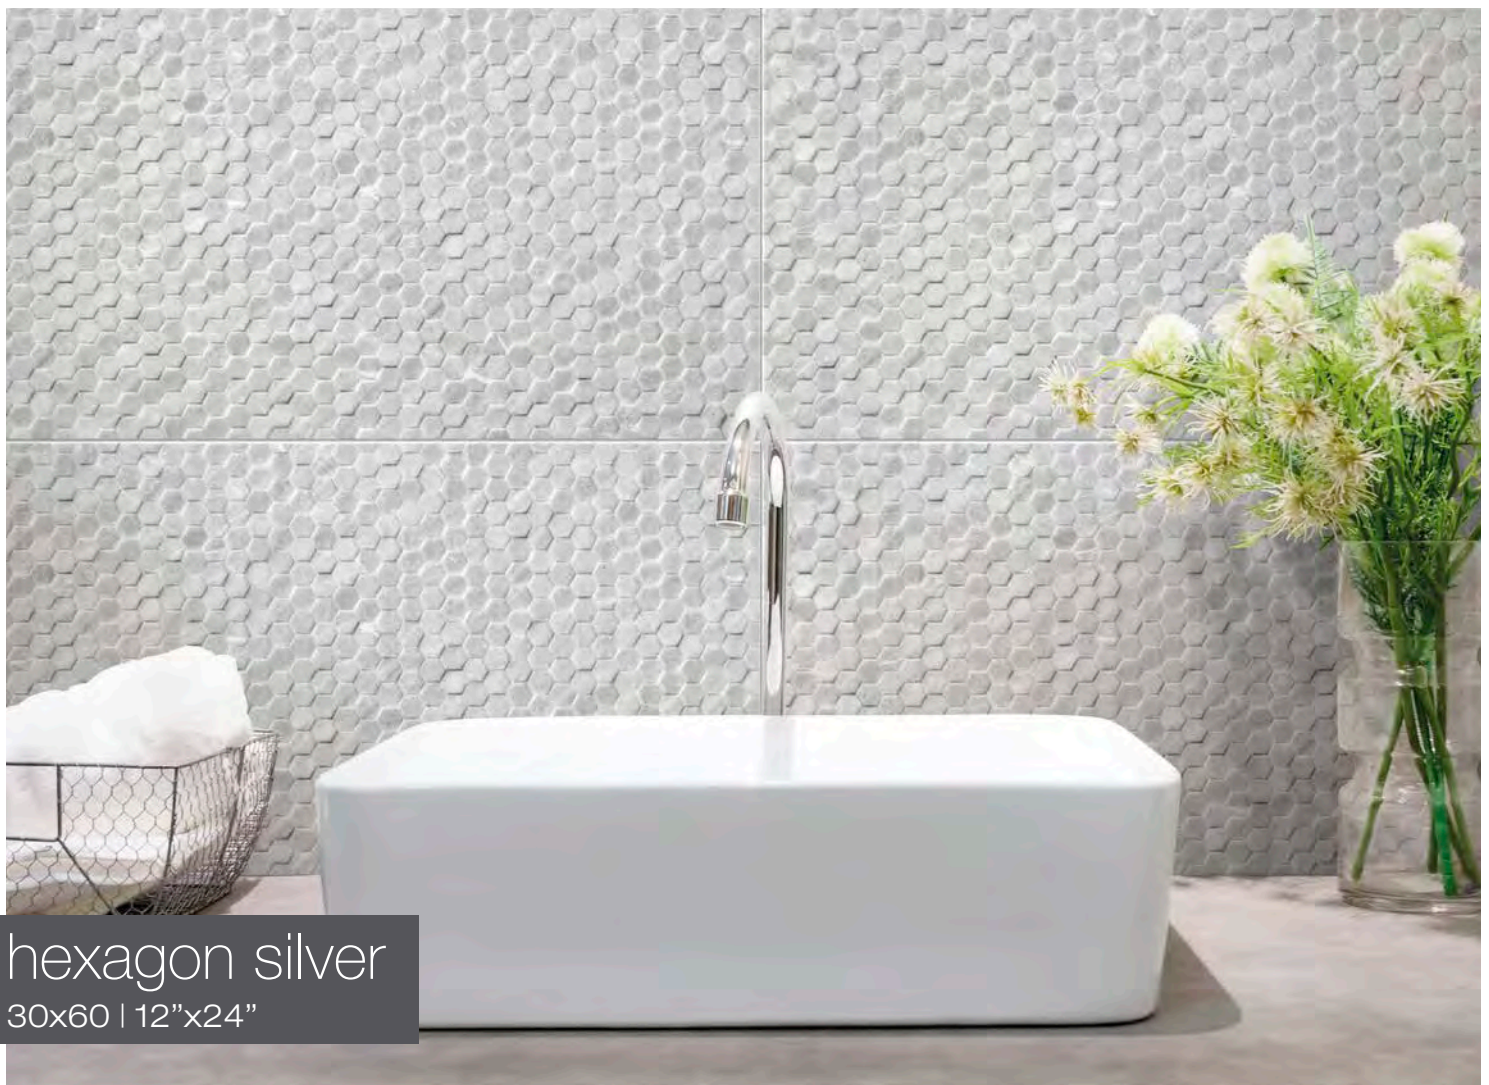

hexagon silver
30x60 | 12"x24"