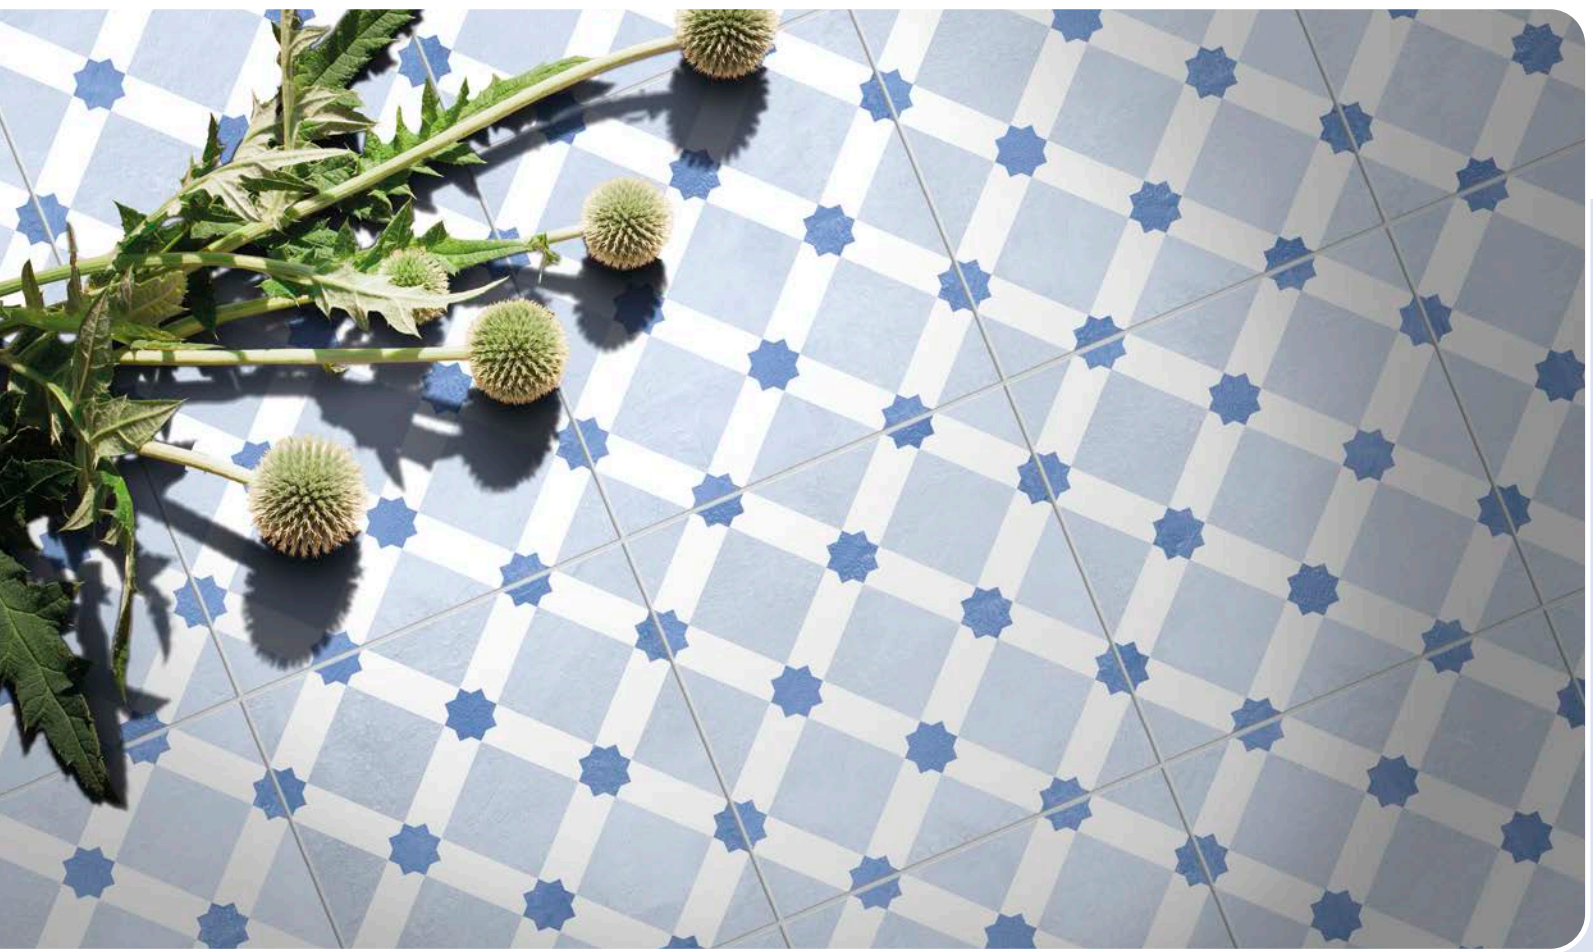

20,5x20,5 | 8"x8"

Islands

GRES PORCELLANATO

PORCELAIN STONEWARE

XCLUSIVE
CERAMICA

Light Blue & Mix

Rhodes

Lampedusa