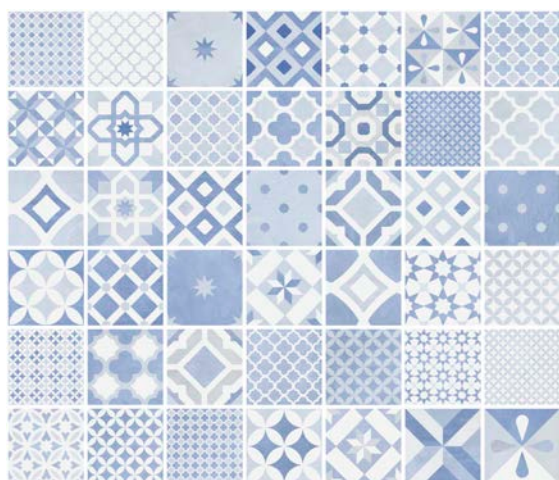

Elba

MIX 42 **Decori diversi**
Different decors

NON RETTIFICATO

NOT RECTIFIED

20,5x20,5

8"x8"

MIX | 42 DECORI DIVERSI

MIX | 42 DIFFERENT DECORS