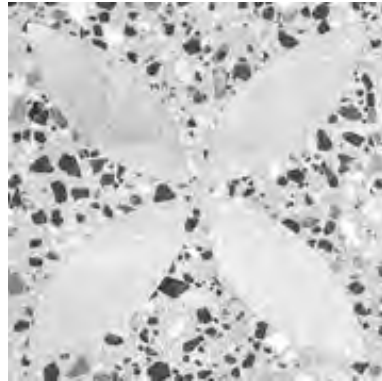

RECYCLE

DECORI
20x20 | DECORS
8"x8"

GRES PORCELLANATO
PORCELAIN STONEWARE

RETTIFICATO
RECTIFIED

DAISY

BATTISCOPIA
SKIRTING

6,5x20 | 3"x8"