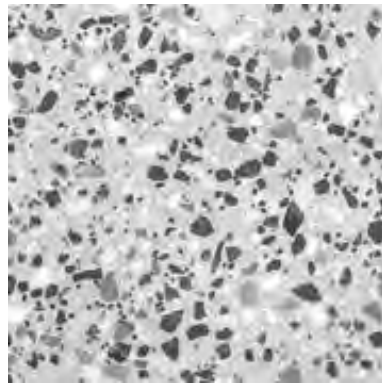

TERRAZZO DARK 20x20 | 8"x8"

RECYCLE

20x20 | 8"x8"

GRES PORCELLANATO
PORCELAIN STONEWARE

RETTIFICATO
RECTIFIED

TERRAZZO LIGHT

BATTISCOPA
SKIRTING

6,5x20 | 3"x8"