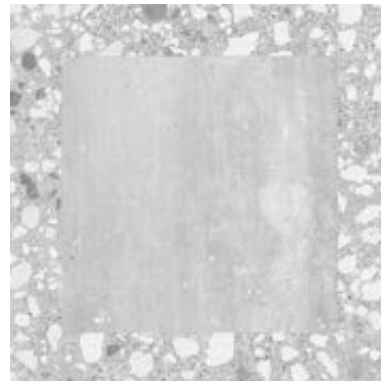

RECYCLE

DECORI
20x20 | DECORS
8"x8"

GRES PORCELLANATO
PORCELAIN STONEWARE

RETTIFICATO
RECTIFIED

BATTISCOPIA
SKIRTING

6,5x20 | 3"x8"

FRAME