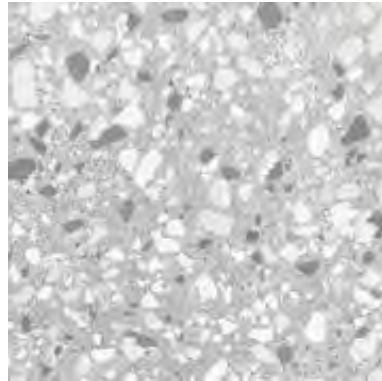

TERRAZZO DARK 20x20 | 8"x8"

RECYCLE

20x20 | 8"x8"

GRES PORCELLANATO
PORCELAIN STONEWARE

RETTIFICATO
RECTIFIED

TERRAZZO LIGHT

BATTISCOPA
SKIRTING

6,5x20 | 3"x8"