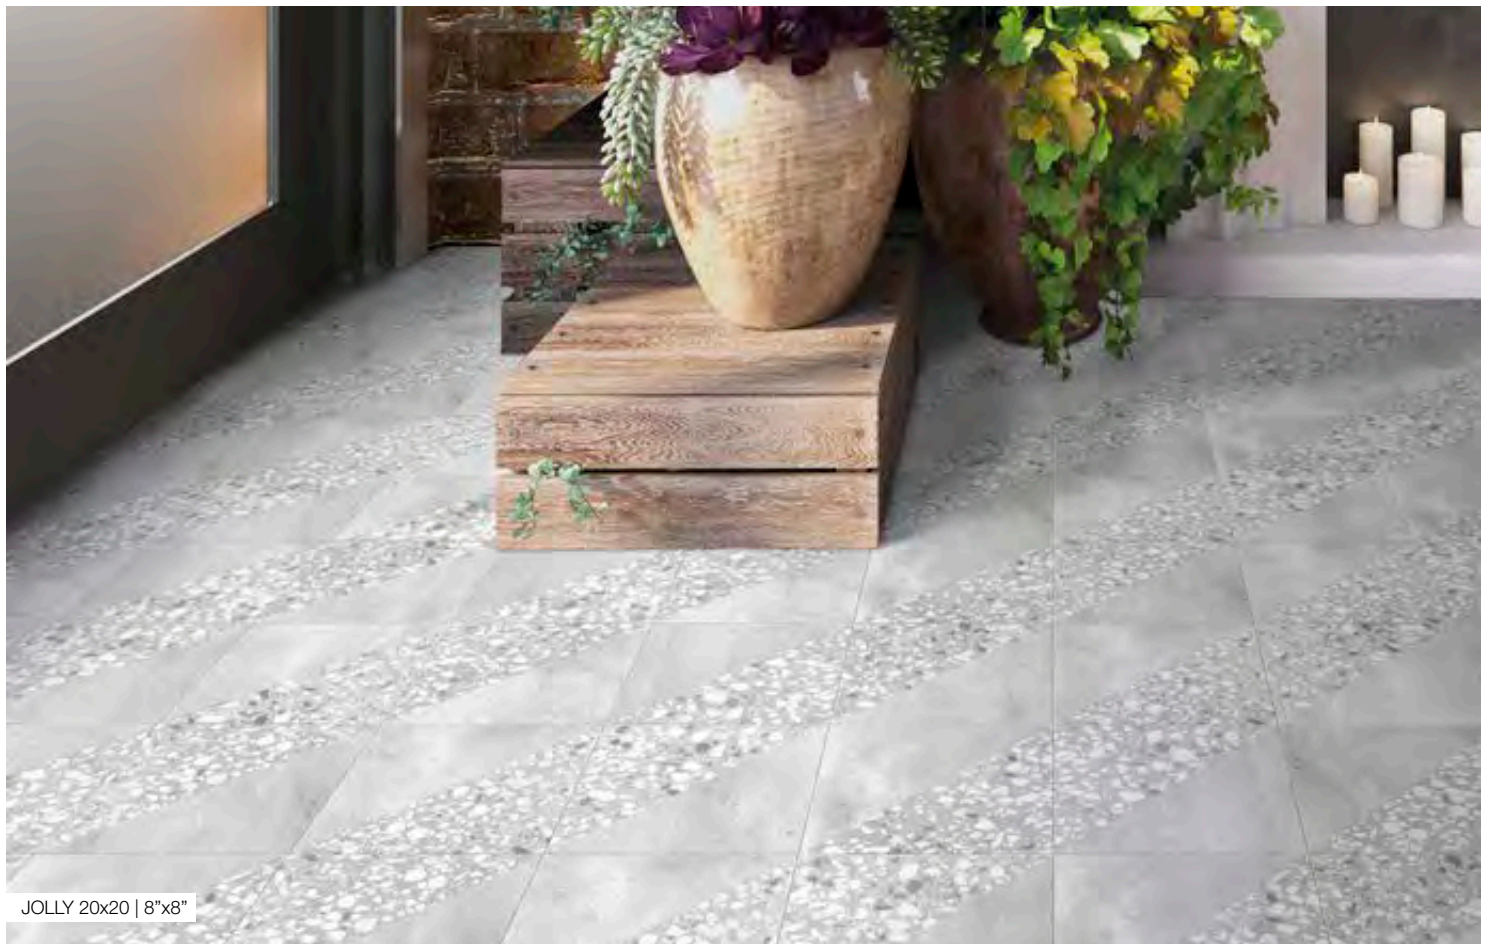

ACE

BATTISCOPIA
SKIRTING

6,5x20 | 3"x8"

JOLLY

ARROW

JOLLY 20x20 | 8"x8"

FRAME 20x20 | 8"x8"

DAISY 20x20 | 8"x8"