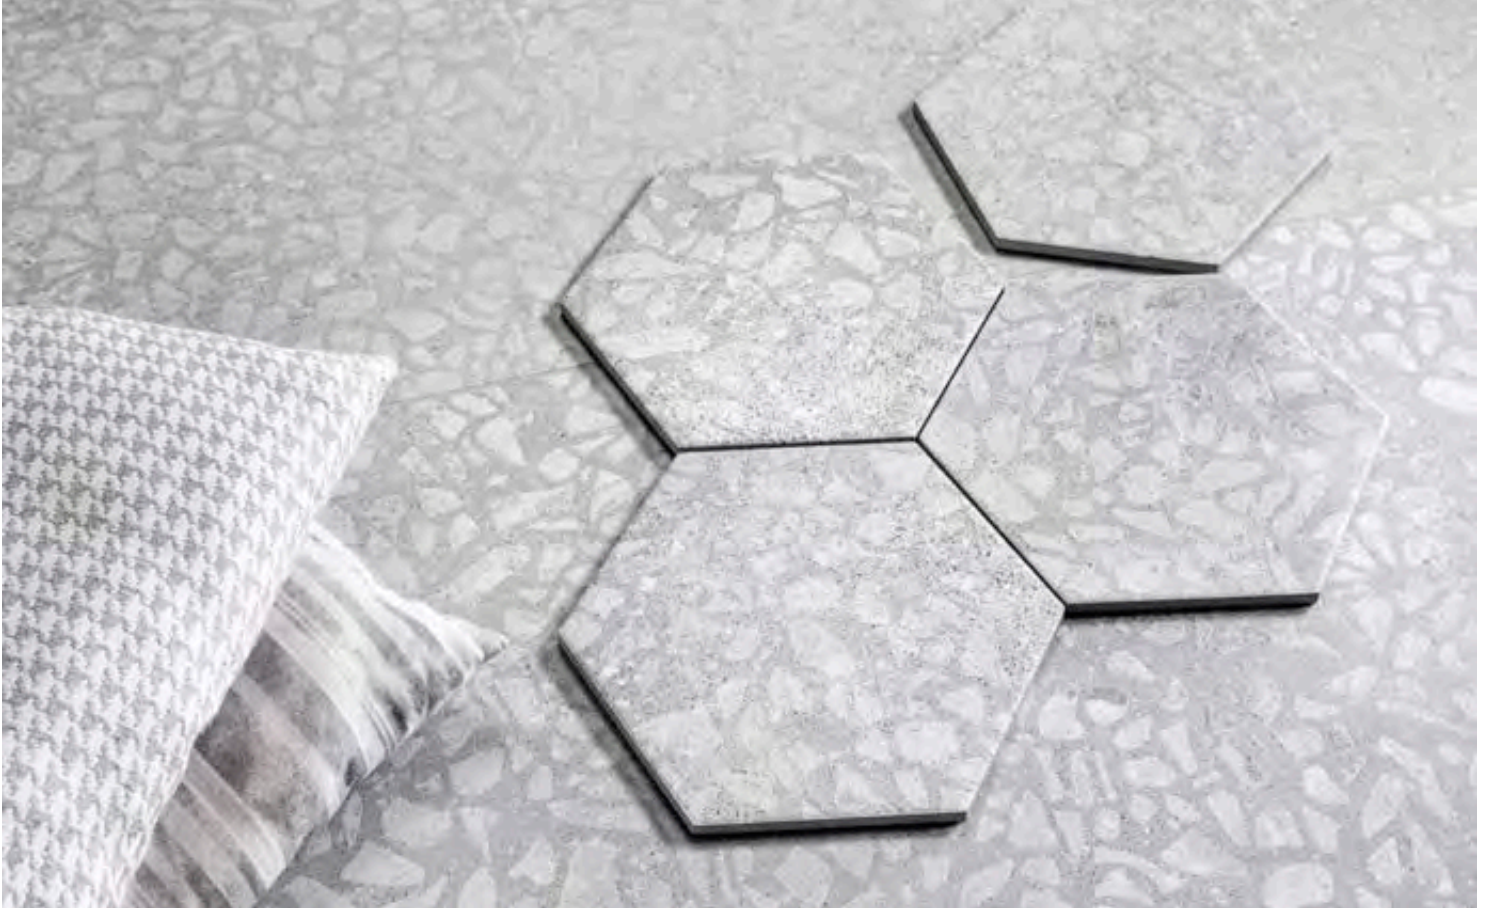

ANTIQUE 60x120 | 24"x48"
VENICE ESAGONA | EXAGON
VENICE 60x120 | 24"x48"

ANTIQUE GRIT

ANTIQUE VENICE

RECYCLE

TERRAZZOLIGHT 90x90 | 35"x35"

VENICE ESAGONA | EXAGON

RIVERMULTICOLOR ESAGONA | EXAGON

RECYCLE