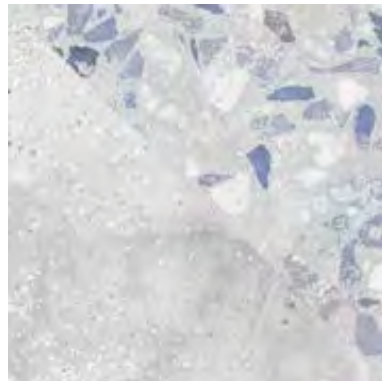

RECYCLE

DECORI
20x20 | DECORS
8"x8"

GRES PORCELLANATO
PORCELAIN STONEWARE

RETTIFICATO
RECTIFIED

BATTISCOPIA
SKIRTING

6,5x20 | 3"x8"

FANTASY