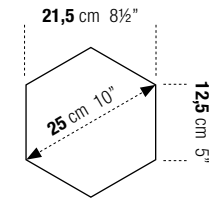

NON RETTIFICATO
NOT RECTIFIED

BLACK