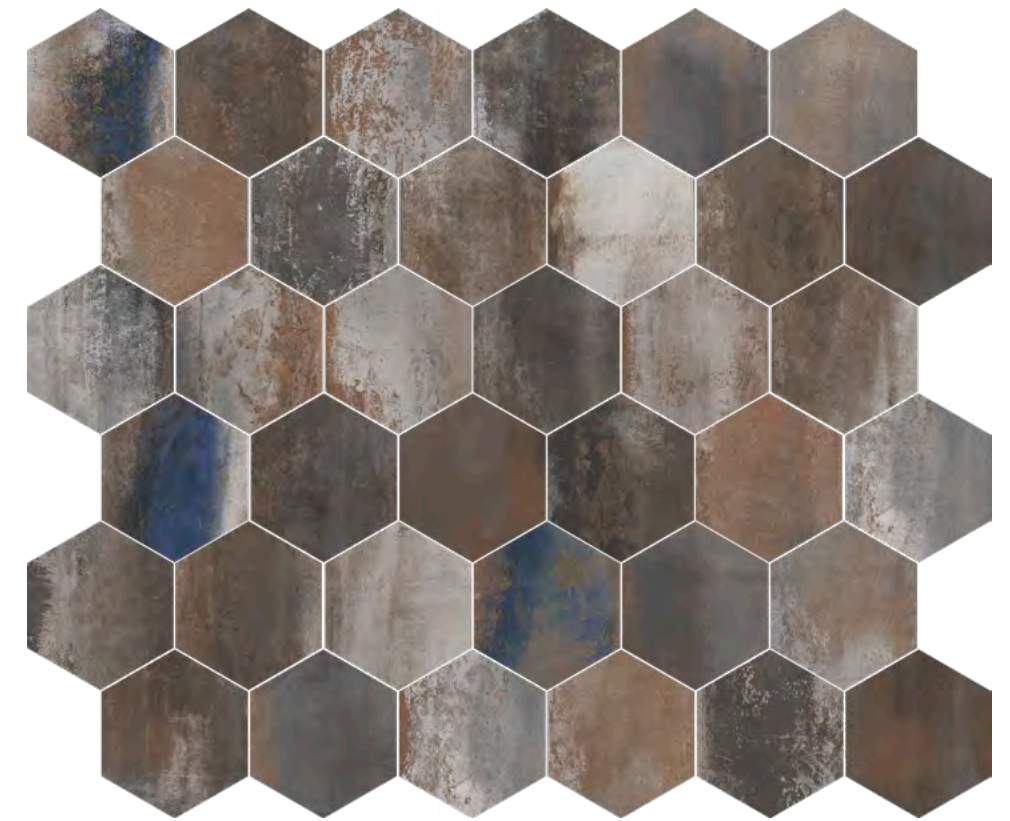

BLUE

GREEN

ESAGONA MULTICOLOR
HEXAGON MULTICOLOR

36 varianti grafiche
in scatole da **9** pezzi
miscelati in modo
casuale.

36 graphic variations
in boxes of **9** pieces,
randomly-mixed
graphics inside each
box.