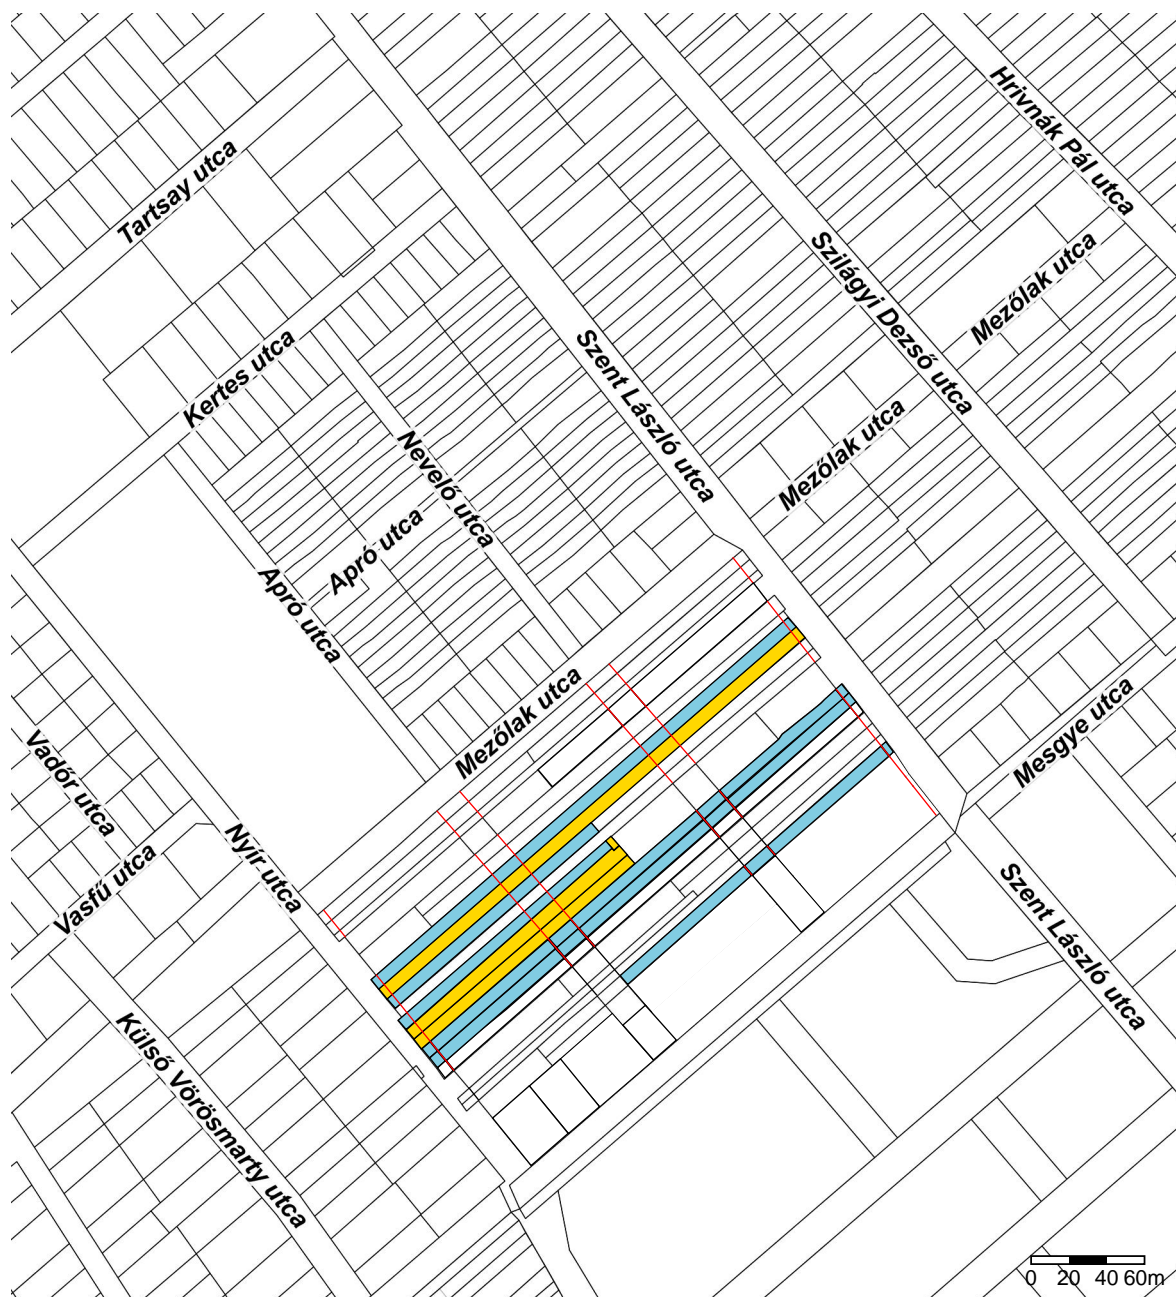

Soroksár térképe - Kataszter (2022)

Készült állami alapadatok felhasználásával. A térkép tájékoztató jellegű, másolata semmilyen hivatalos eljárásban nem használható fel! Az ingatlanok közhiteles adatai az ingatlanügyi hatóságok hivatalos honlapján (www.foldhivatal.hu) érhetőek el.

M=1:4000
2022.10.24

- Telekalakítási eljárás folyamatban
- Vázrajz készült
- Szabályozási vonal