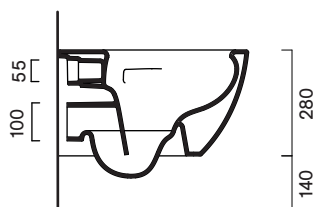

**Plus e caratteristiche**

Silentech

Save Water

Cataglaze+

Up-Fix

Soft Close

Quick Release

EN 997 – CL1 – 5A

**Dimensioni**

É sconsigliato l'abbinamento con cassetta alta, sottofinestra e flussometro.