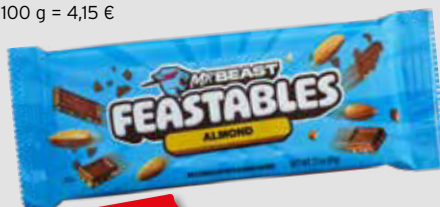

### Dallmayr Classic

gemahlener Bohnenkaffee  
500 g Packung  
1 kg = 10,58 €

5,29  
statt 6,49

### Mr. Beast Tafelschokolade

versch. Sorten, 60 g Packung  
100 g = 4,15 €

2,49  
statt 2,99