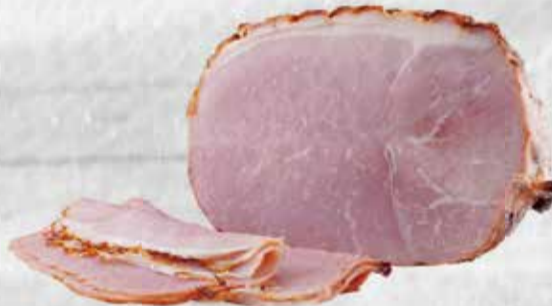

Hohenloher Grillschinken

im Ofen gebacken,
»Goldener DLG-Preis«

100 g nur

2.79
€