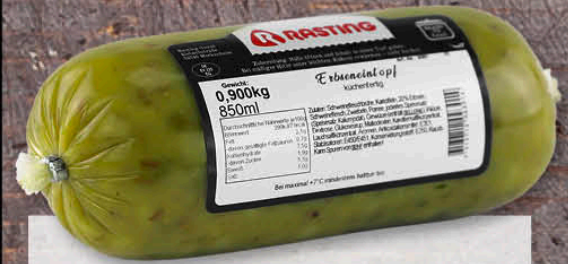

3,50

**Mittwoch
BROT-TAG**

Brot
Sorte laut Aushang in der
laufenden Woche
je Stück nur

3,00

**Donnerstag
BRÖTCHEN-TAG**

knusprig, frisch
& ofenwarm
Brötchen
5 Stück nur

1,50

RASTING

Traditionelle
Suppen oder Eintöpfe
versch. Sorten, je 900 g Schlauch
(1 kg = € 4.93)

4,44

Aoste

Stickado
versch. Sorten,
je 70 g / 60 g Packung
(1 kg = € 25.57 / € 29.83)

1,79

Herta

Finesse Aufschnitt
versch. Sorten, je 100 g Packung
(1 kg = € 16.90)