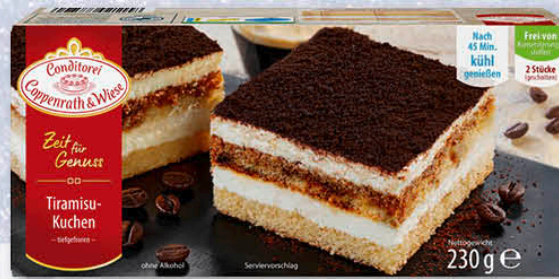

Coppenrath & Wiese Zeit für Genuss
tiefgefroren, versch. Sorten,
je 2 Stück = 225 g - 315 g Packung
(1 kg = ab € 7.90)

2,49