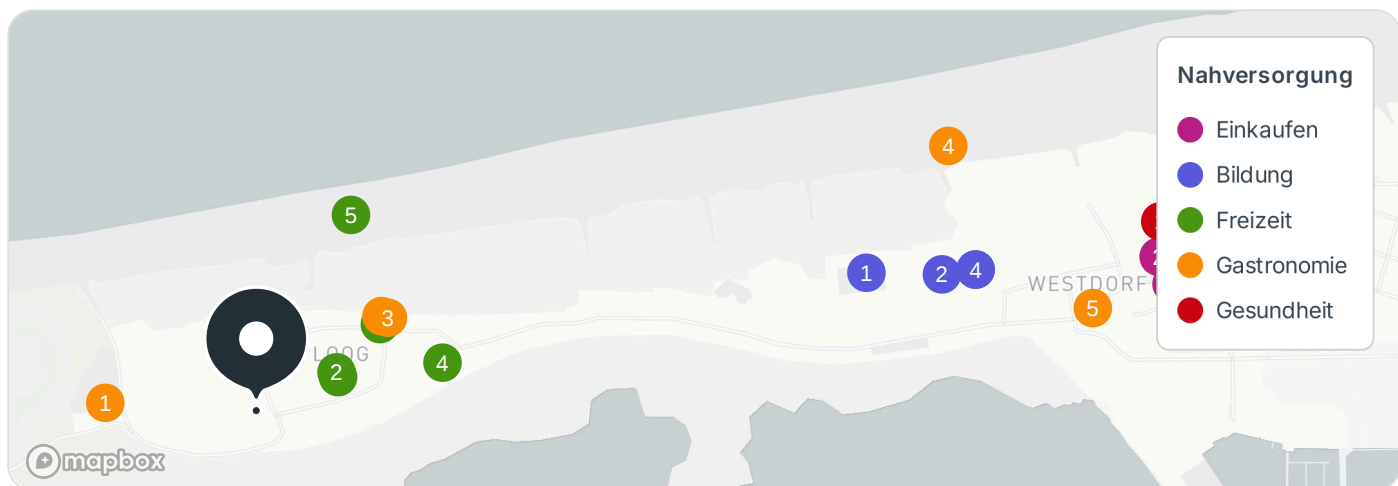

Nahversorgung

2.3 Einkaufen

- 1 Uns Koopman im Loog 137 m
- 2 EDEKA Frischemarkt Juist 2.2 km
- 3 Gillet 2.2 km
- 4 Altmanns Getränke-Kontor 2.5 km

1.5 Bildung

- 1 Inselschule 1.5 km
- 2 Schwalbennest 1.7 km
- 3 Inselschule Juist Grund- und Ober... 1.8 km
- 4 Inselschule Juist Grund- und Ober... 1.8 km

2.8 Freizeit

- 1 Sport 221 m
- 2 Spielplatz 222 m
- 3 Kurpark 373 m
- 4 Spielplatz im Loog 465 m

2.5 Gastronomie

- 1 Domäne Loog 363 m
- 2 Loogster Stuv 387 m
- 3 Trattoria Melange 397 m
- 4 Steimer's Strandbar 1.8 km

1.1 Gesundheit

- 1 Torsten Dietze 2.2 km
- 2 Dr. Paul Okot-Opiro 2.3 km
- 3 Seehund-Apotheke 2.5 km
- 4 Dr. med. Martin Birkenfeld 2.5 km